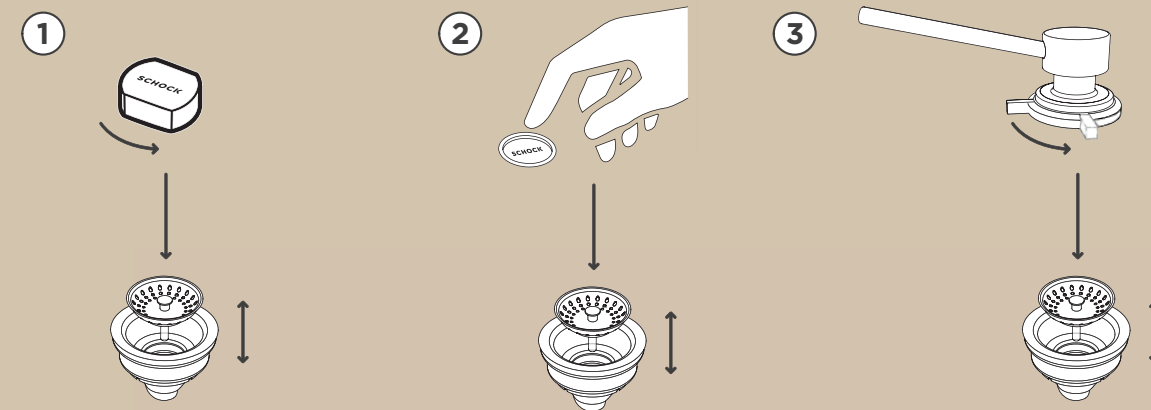

Velikost hlavní nádoby: 329 x 429 x 200 mm

SET 81
COSMO (v barvě dřezu)

525001

NEBO
7.890 Kč

525121

NEBO
8.190 Kč

525121

NEBO
8.590 Kč

SET 84
ALTOS S

530000

NEBO
9.690 Kč

TYPOS D-150S

60

860 x 435 mm

Velikost hlavní nádoby: 363 x 364 x 200 mm

SET 85
COSMO (v barvě dřezu)

525001

NEBO
7.690 Kč

525121

NEBO
7.990 Kč

525121

NEBO
8.390 Kč

SET 88
ALTOS S

530000

NEBO
9.490 Kč

Součástí dodávky každého dřezu CRISTALITE® jsou odtokové armatury s manuálně ovládaným sítkem/zátkou a sifonem, a diamantový vrták SB Light. (Diamantový vrták není součástí modelové řady Typos)

Easy Fix (kování pro spodní uložení) 300,- Kč* Excentrické ovládání ke dřezům CRISTALITE® 450,- Kč*

*Ceny platí při objednání spolu se dřezem

Ceny včetně DPH 21 %

TVAR A FUNKCE
OVLÁDÁNÍ EXCENTRU

Dřez se stále více stává centrem rozmanitých procesů přípravy jídel v kuchyni. O to důležitější je, aby měl funkční podporu. Tu zajišťuje například naše rozmanitá nabídka ovládání excentru, s jehož pomocí lze automaticky otevřít a zavřít sítko a ruce přitom zůstanou čisté a suché.

Součástí je prémiový otočný knoflík pro dřezu CRISTADUR®, který díky zploštělým stranám nabízí ještě jednodušší úchop a čištění (k dostání v provedení nerez ocel, chrom, White Gold, měď a Gunmetal). Díky mechanickému tlačítku ovládání Comfopush v chromu a v nerez oceli už navíc nemusíte sahat na dno dřezu. Speciální funkce: Ladon – otočné ovládání, které je zároveň dávkovačem saponátu.

PRÉMIOVÝ OTOČNÝ KNOFLÍK
Otočné ovládání

Barevně sladěné v provedení chrom, měď, White Gold, Gunmetal nebo nerez ocel

COMFOPUSH

Tlačítko pro ovládání excentru
Chrom - 629891CHR

Masivní nerez ocel - 629891EDM

LADON

Kombinace excentru a dávkovače saponátu
Chrom - 629016CHR

DOKONALE SLADĚNÉ
BATERIE A POHLEDOVÉ DÍLY
S JEDNOTNÝM VZHLEDEM

Baterie Dion (s pevným výtokovým rámečkem), Kavus, Laios a Neilos s PVD povlakem nabízíme v kovově lesklých odstínech černošedého Gunmetal, v červeném odlesku mědi a v něžně zlatavé barvě vintage stylu White Gold. S tím lze optimálně kombinovat barevně sladěné pohledové díly přepadu, sítko, lemu odtoku a otočného ovládání. Tak se dřez a baterie propojí v jeden designový celek. Pohledové díly jsou k dostání v masivní nerez oceli, chromu, mědi, stejně jako v provedení White Gold a Gunmetal.

Chrom

Měď

White Gold

Gunmetal

Masivní nerezová ocel