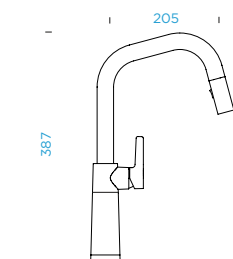

TECHNICKÉ INFORMACE

PDF/DXF www.schockcz.cz/sc530

NÁHRADNÍ DÍLY - INFORMACE

Eshop příslušenství schockcz.cz/shop