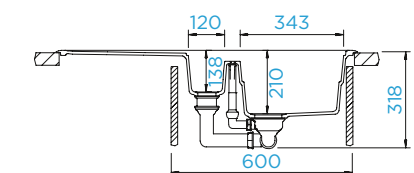

TECHNICKÉ INFORMACE

PDF/DXF: www.schockcz.cz/KYOD150

VOLITELNÉ PŘÍSLUŠENSTVÍ (KČ) (VÍCE INFORMACÍ NA STR 202 - 213)

Viditelné části ve White-gold	629340WGO	1600,-	Gastronorm nádoba GN 2/3	629063	1100,-
Viditelné části v mědi	629340COP	1600,-	Comfopush, CHR	629891CHR	790,-
Viditelné části v nerezí	629340EDM	990,-	Comfopush, EDM	629891EDM	990,-
Viditelné části v Gunmetal	629340GUM	1600,-	Wastecap	628152	230,-
Skleněná krájecí deska	629036	1100,-	Indutherm	629100	6190,-
Bambusová krájecí deska	629044	1090,-	LED světlo, pro dřez vpravo/ odkap vlevo	629024/R	6190,-
Bílá skleněná krájecí deska	629045	1600,-	LED světlo, pro dřez vlevo/ odkap vpravo	629024/L	6190,-
Černá skleněná krájecí deska	629046	1600,-	Čistící houbička	629023	120,-
Krájecí deska Fibre-Rock	629184	1800,-	Základní čistící sada	629093	290,-
Designová podložka	629725S	2350,-	ProCare Set	629099	490,-
Designová podložka	629725COP	2350,-	DurCare Set	629094	490,-
Designová podložka	629725EDM	2350,-	Easy Care zesvětlovač	629019	290,-
Gastronorm nádoba GN 2/8	629060	1590,-	Easy Care Set	629018	550,-
Gastronorm nádoba GN 2/8	629061	590,-			
Gastronorm nádoba GN 2/8	629062	1590,-			

Všechny uvedené ceny jsou včetně 21% DPH