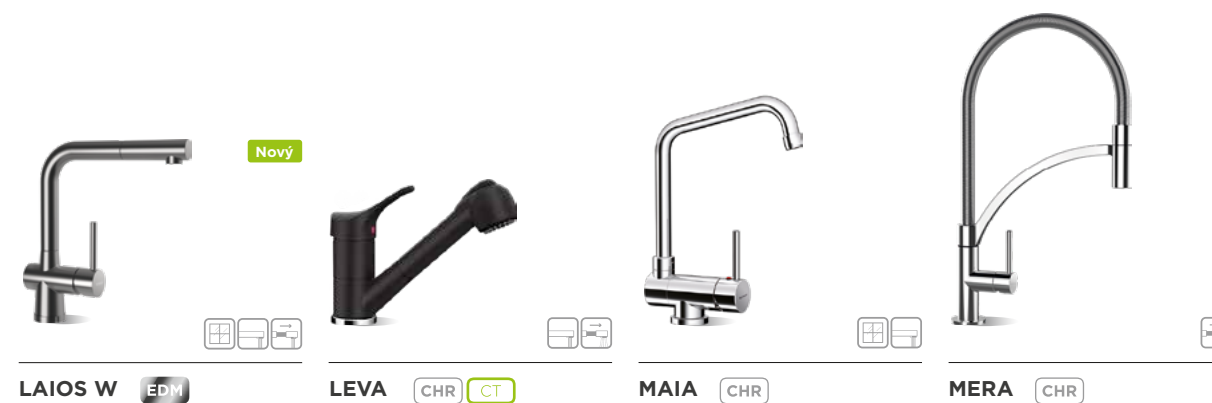

s pevným ramínkem
s vyťahovací koncovkou
vyťahovací sprcha
Nízkotlak
CD CRISTADUR®
CT CRISTALITE®