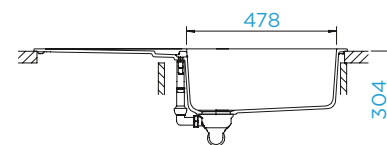

TECHNICKÉ INFORMACE

PDF/DXF: www.schockcz.cz/SIGD100L

VOLITELNÉ PŘÍSLUŠENSTVÍ (KČ) (VÍCE INFORMACÍ NA STR 202 - 213)

Viditelné části ve White-gold	629371WGO	1100,-	Drátěný koš	629171	815,-
Viditelné části v mědi	629371COP	1100,-	Wastecap	628152	230,-
Viditelné části v nerez	629371EDM	690,-	LED světlo, pro dřez vpravo/ odkap vlevo	629024/R	6190,-
Viditelné části v Gunmetal	629371GUM	1100,-	LED světlo, pro dřez vlevo/ odkap vpravo	629024/L	6190,-
Skleněná krájecí deska	629036	1100,-	Vytvoření otvorů	629004	330,-
Bambusová krájecí deska	629044	1090,-	Čistící houbička	629023	120,-
Bílá skleněná krájecí deska	629045	1600,-	Základní čistící sada	629093	290,-
Černá skleněná krájecí deska	629046	1600,-	ProCare Set	629099	490,-
Krájecí deska Fibre-Rock	629184	1800,-	DurCare Set	629094	490,-
Designová podložka	629725S	2350,-	Easy Care zesvětlovač	629019	290,-
Designová podložka	629725COP	2350,-	Easy Care Set	629018	550,-
Designová podložka	629725EDM	2350,-			
Comfopush, CHR	629891CHR	790,-			
Comfopush, EDM	629891EDM	990,-			

Všechny uvedené ceny jsou včetně 21% DPH

PŘÍSLUŠENSTVÍ V CENĚ

Diamantový vrták SB
Light **629095**

Odtokové armatury,
sítko/zátka, excentrické
ovládání **629373PD**