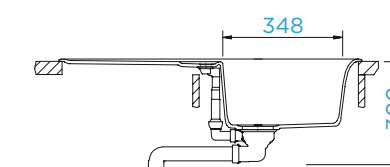

TECHNICKÉ INFORMACE

PDF/DXF: www.schockcz.cz/LOTD100

VOLITELNÉ PŘÍSLUŠENSTVÍ (KČ) (VÍCE INFORMACÍ NA STR 202 - 213)

Viditelné části ve White-gold	629383WGO	1100,-	Wastecap	628152	230,-
Viditelné části v mědi	629383COP	1100,-	LED světlo, pro dřez vpravo/ odkap vlevo	629024/R	6190,-
Viditelné části v nerez	629383EDM	690,-	LED světlo, pro dřez vlevo/ odkap vpravo	629024/L	6190,-
Viditelné části v Gunmetal	629383GUM	1100,-	Čistící houbička	629023	120,-
Skleněná krájecí deska	629036	1100,-	Základní čistící sada	629093	290,-
Bambusová krájecí deska	629044	1090,-	ProCare Set	629099	490,-
Bílá skleněná krájecí deska	629045	1600,-	DurCare Set	629094	490,-
Černá skleněná krájecí deska	629046	1600,-	Easy Care zesvětlovač	629019	290,-
Krájecí deska Fibre-Rock	629184	1800,-	Easy Care Set	629018	550,-
Drátěný koš	629194	815,-			
Comfopush, CHR	629891CHR	790,-			
Comfopush, EDM	629891EDM	990,-			

Všechny uvedené ceny jsou včetně 21% DPH