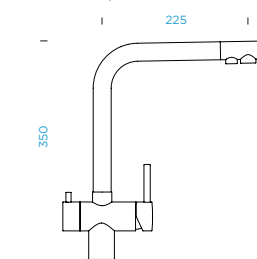

TECHNICKÉ INFORMACE

PDF/DXF www.schockcz.cz/vitus

NÁHRADNÍ DÍLY - INFORMACE

Eshop příslušenství schockcz.cz/shop

- 628748/1 1
- 628748/7 2
- 628748/3 3
- 628748/2 4
- 628748/4 5
- 628748/6 6
- 628779/5 7