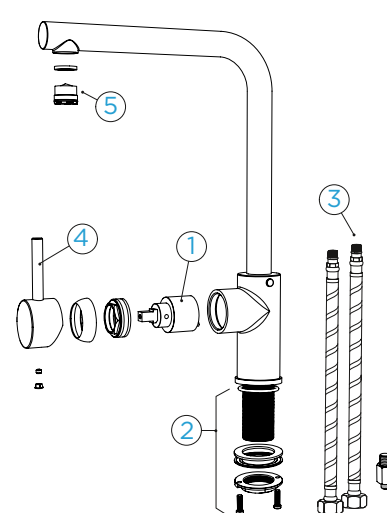

NÁHRADNÍ DÍLY - INFORMACE

Eshop příslušenství schockcz.cz/shop

- 628736/1 1
- 628736/2 2
- 628734/3 3
- 628736XXX 4
- 628736/5 5