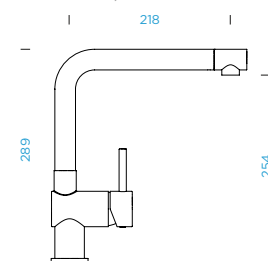

TECHNICKÉ INFORMACE

PDF/DXF www.schockcz.cz/pia

NÁHRADNÍ DÍLY - INFORMACE

Eshop příslušenství schockcz.cz/shop

628738/1 1
628736/2 2
628738/3 3
628738XXX 4
628738/5 5