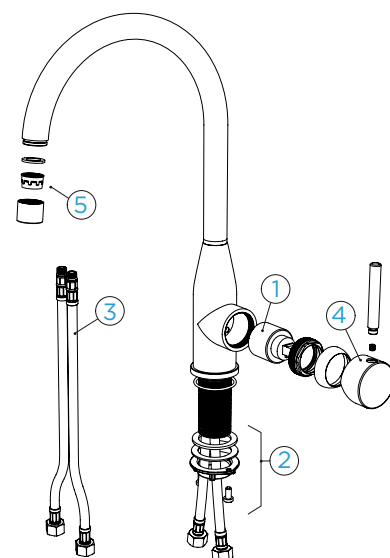

NÁHRADNÍ DÍLY - INFORMACE

Eshop příslušenství schockcz.cz/shop

- 628778/1 1
- 628778/2 2
- 628748/2 3
- 628748/XXX 4
- 628740/5 5