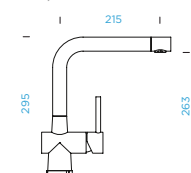

TECHNICKÉ INFORMACE

PDF/DXF www.schockcz.cz/laiosw