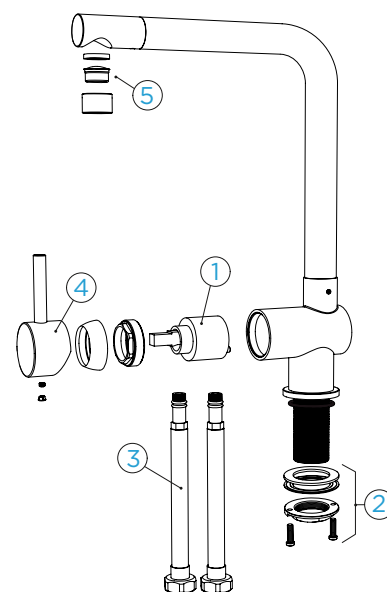

NÁHRADNÍ DÍLY - INFORMACE

Eshop příslušenství schockcz.cz/shop

628738/1 1
628736/2 2
628738/3 3
628738XXX 4
628738/5 5