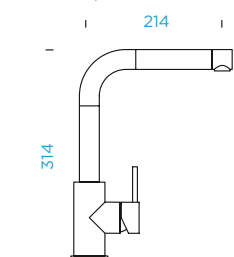

TECHNICKÉ INFORMACE

PDF/DXF www.schockcz.cz/sc300