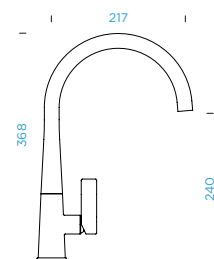

TECHNICKÉ INFORMACE

PDF/DXF www.schockcz.cz/gota

NÁHRADNÍ DÍLY - INFORMACE

Eshop příslušenství schockcz.cz/shop

- 628745/1 1
- 628745/2 2
- 628745/3 3
- 628745/X 4
- 628745/5 5