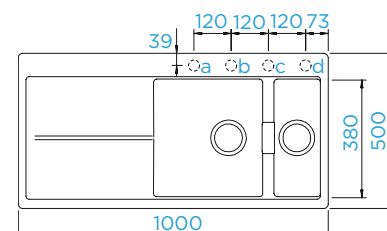

TECHNICKÉ INFORMACE

PDF/DXF: www.schockcz.cz/HOND150

VOLITELNÉ PŘÍSLUŠENSTVÍ (KČ) (VÍCE INFORMACÍ NA STR 202 - 213)

Viditelné části ve White-gold	629373WGO	1600,-	Gastronorm nádoba GN 2/8	629061	590,-
Viditelné části v mědi	629373COP	1600,-	Gastronorm nádoba GN 2/8	629062	1590,-
Viditelné části v nerez	629373EDM	990,-	Gastronorm nádoba GN 2/3	629063	1100,-
Viditelné části v Gunmetal	629373GUM	1600,-	Multifunkční držák	629146	890,-
Černá kr. deska	629064 + 629075	3050,-	Kuchyňské prkénko	629158	1600,-
Zelená kr. deska	629064/1 + 629075/1	3050,-	Comfopush, CHR	629891CHR	790,-
Skleněná krájecí deska v bílé barvě, Deska malá	629064/1	1260,-	Comfopush, EDM	629891EDM	990,-
Skleněná krájecí deska v bílé barvě, Deska velká	629075/1	1790,-	Wastecap	628152	230,-
Krájecí deska Fibre-Rock	629184	1800,-	Indutherm	629100	6190,-
Designová podložka	629726S	2350,-	LED světlo, pro dřez vpravo/ odkap vlevo	629024/R	6190,-
Designová podložka	629726COP	2350,-	Čistící houbička	629023	120,-
Designová podložka	629726EDM	2350,-	Základní čistící sada	629093	290,-
Miska	629051SH	1480,-	ProCare Set	629099	490,-
Gastronorm nádoba GN 2/8	629060	1590,-	DurCare Set	629094	490,-
			Easy Care zesvětlovač	629019	290,-
			Easy Care Set	629018	550,-

Všechny uvedené ceny jsou včetně 21% DPH

PŘÍSLUŠENSTVÍ V CENĚ

Diamantový vrták SB Light **629095**

Odtokové armatury, sítko/zátka, excentrické ovládání **629373PD**