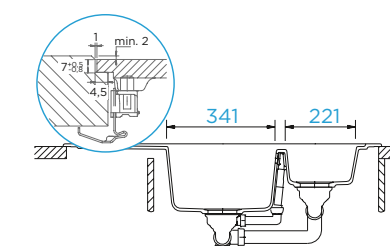

TECHNICKÉ INFORMACE

PDF/DXF: www.schockcz.cz/SIGC150

VOLITELNÉ PŘÍSLUŠENSTVÍ (KČ) (VÍCE INFORMACÍ NA STR 202 - 213)

Viditelné části ve White-gold	629305WGO	1600,-	Wastecap	628152	230,-
Viditelné části v mědi	629305COP	1600,-	LED světlo, pro dřez vpravo/ odkap vlevo	629024/R	6190,-
Viditelné části v nerez	629305EDM	990,-	Vytvoření otvorů	629004	330,-
Viditelné části v Gunmetal	629305GUM	1600,-	Čistící houbička	629023	120,-
Designová podložka	629725S	2350,-	Základní čistící sada	629093	290,-
Designová podložka	629725COP	2350,-	ProCare Set	629099	490,-
Designová podložka	629725EDM	2350,-	DurCare Set	629094	490,-
Miska	629109	1480,-	Easy Care zesvětlovač	629019	290,-
Comfopush, CHR	629891CHR	790,-	Easy Care Set	629018	550,-
Comfopush, EDM	629891EDM	990,-			
Drátěný koš	629171	815,-			

Všechny uvedené ceny jsou včetně 21% DPH