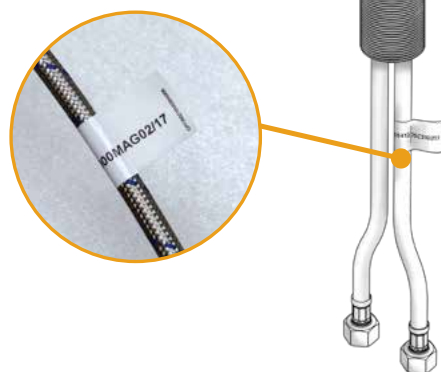

CO UVÉST PŘI PODÁNÍ REKLAMACE

- ☐ Číslo objednávky nebo faktury
- ☐ Přesný důvod reklamace s popisem
- ☐ Sériové číslo dřezu (12ti místné číslo začínající písmenem „A“ umístěné na samolepce s čárovým kódem ze spodu dřezu), resp. sériové číslo baterie (najdete na přípojovací hadici)
- ☐ Fotografie vady i produktu