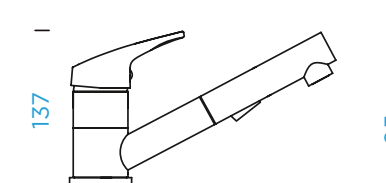

TECHNICKÉ INFORMACE

PDF/DXF www.schockcz.cz/evinas

195