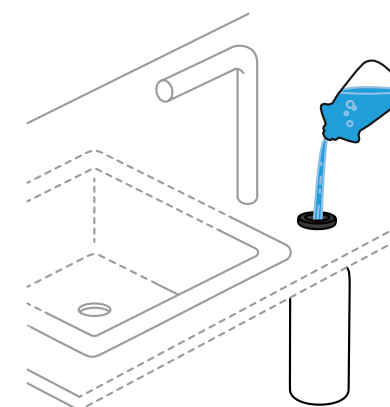

PLNĚNÍ

plnění ze zhora

Všechny uvedené ceny jsou včetně 21% DPH