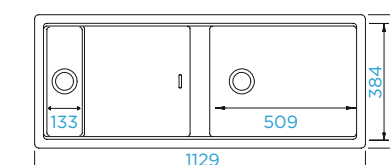

TECHNICKÉ INFORMACE

PDF/DXF: www.schockcz.cz/PRPD150