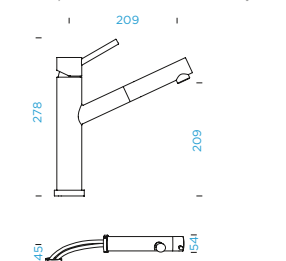

TECHNICKÉ INFORMACE

PDF/DXF www.schockcz.cz/altosw

NÁHRADNÍ DÍLY - INFORMACE

Eshop příslušenství schockcz.cz/shop

- 628740/1 1
- 628740/3 2
- 628740/2 3
- 628740EDM 4
- 628740/5 5
- 628786/4 6
- 628741EDM 7