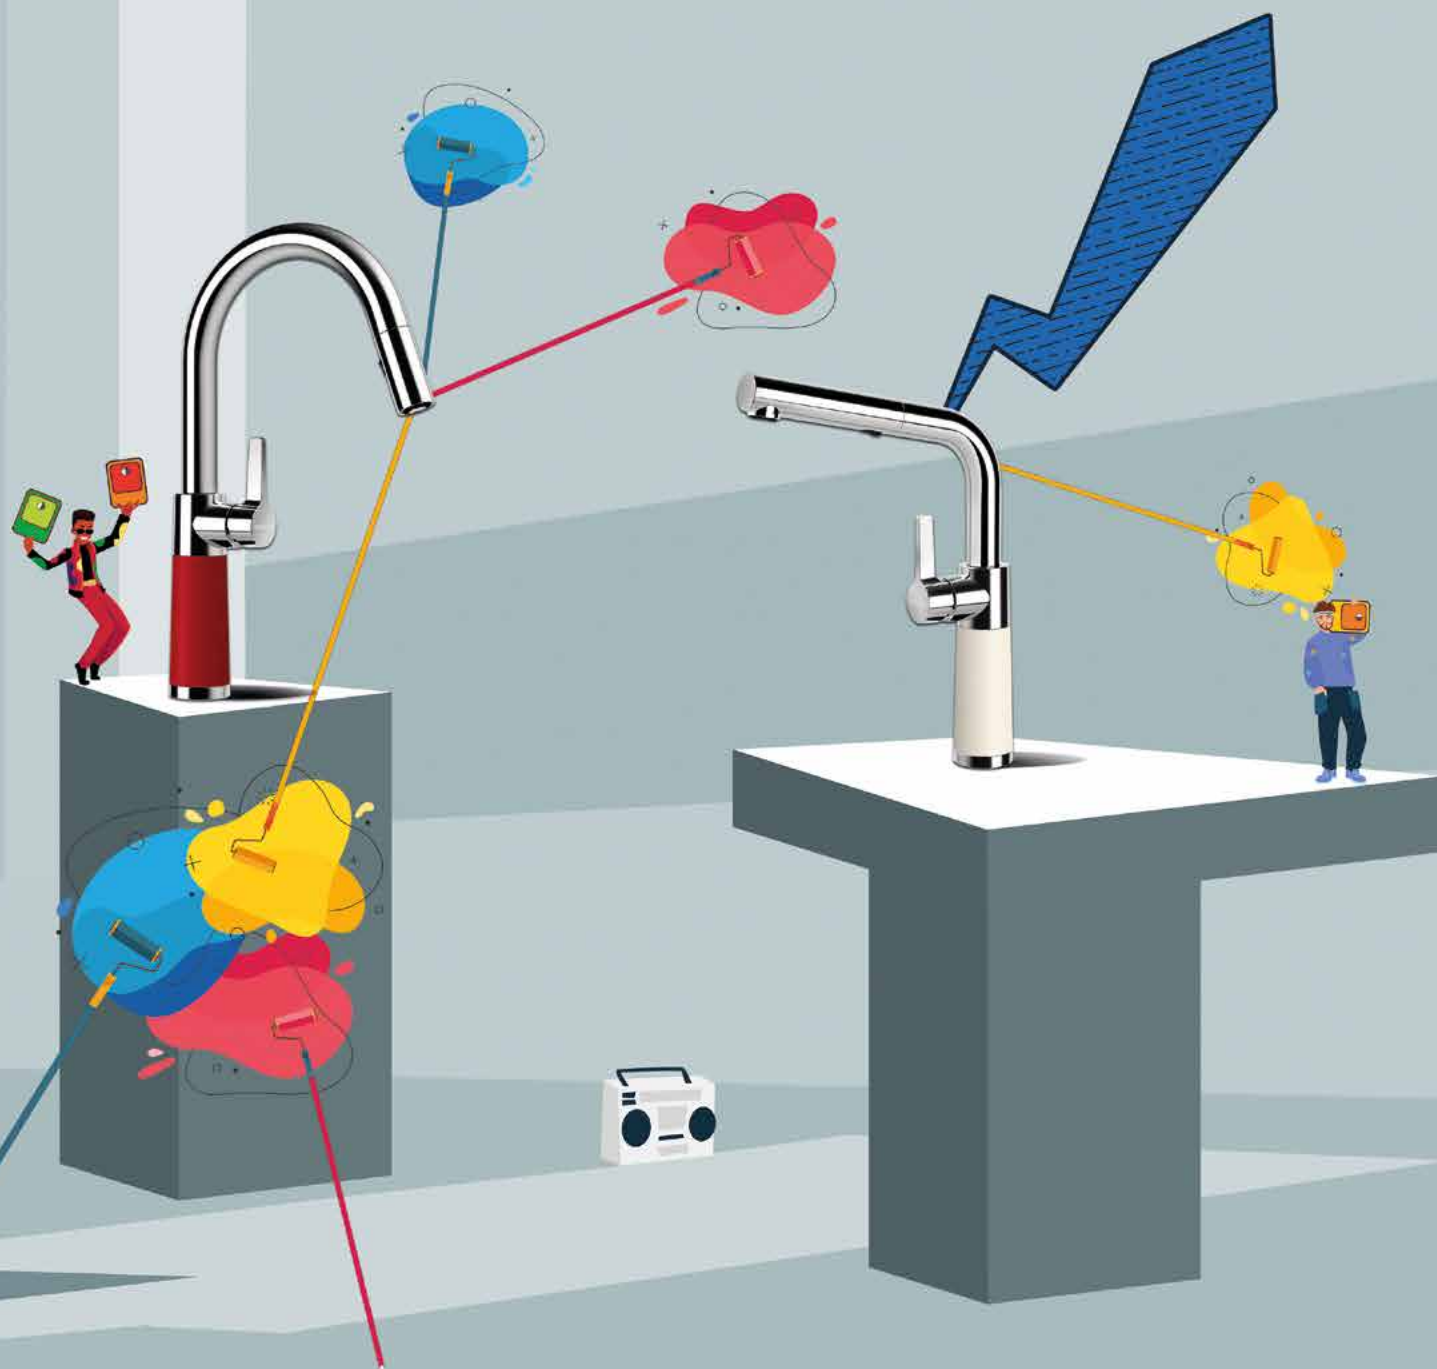

STYLOVÉ BATERIE SCHOCK SC