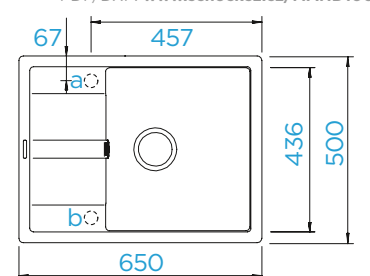

TECHNICKÉ INFORMACE

PDF/DXF: www.schockcz.cz/MAND100

VOLITELNÉ PŘÍSLUŠENSTVÍ (KČ) (VÍCE INFORMACÍ NA STR 202 - 213)

Skleněná krájecí deska	629036	1100,-	Čistící houbička	629023	120,-
Bambusová krájecí deska	629044	1090,-	Základní čistící sada	629093	290,-
Bílá skleněná krájecí deska	629045	1600,-	ProCare Set	629099	490,-
Wastecap	628152	230,-	Easy Care Set	629018	550,-
Černá skleněná krájecí deska	629046	1600,-			
Krájecí deska Fibre-Rock	629184	1800,-			
LED světlo, pro dřez vpravo/odkap vlevo	629024/R	6190,-			
LED světlo, pro dřez vlevo/odkap vpravo	629024/L	6190,-			
Vytvoření otvorů	629004	330,-			

Excentrické ovládání odtoku: 450,- při objednání jako součást dřezu (jinak dle ceníku ND).

Všechny uvedené ceny jsou včetně 21% DPH

PŘÍSLUŠENSTVÍ V CENĚ

Odtokové armatury s manuálně ovládaným sítkem/zátkou a sifonem **629314**

Diamantový vrták SB Light **629095**