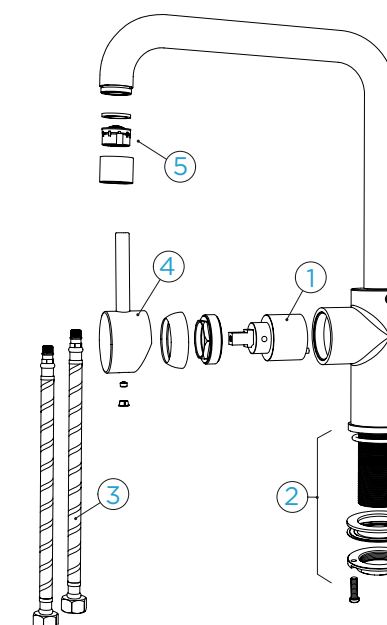

NÁHRADNÍ DÍLY - INFORMACE

Eshop příslušenství schockcz.cz/shop

- 628736/1 1
- 628736/2 2
- 628734/3 3
- 628736XXX 4
- 628737/5 5