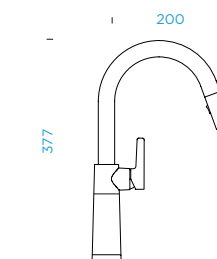

TECHNICKÉ INFORMACE

PDF/DXF www.schockcz.cz/sc520

NÁHRADNÍ DÍLY - INFORMACE

Eshop příslušenství schockcz.cz/shop