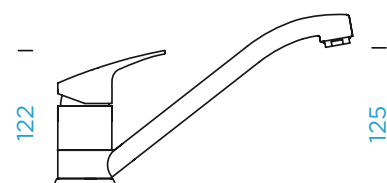

TECHNICKÉ INFORMACE

PDF/DXF www.schockcz.cz/evinas

224