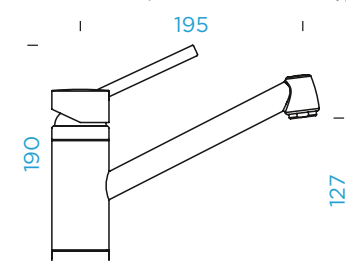

TECHNICKÉ INFORMACE

PDF/DXF www.schockcz.cz/pila

NÁHRADNÍ DÍLY - INFORMACE

Eshop příslušenství schockcz.cz/shop

- 628733/1 1
- 628642/3 2
- 628642/2 3
- 628640CHR 4
- 628642/1 5
- 628642/4 6