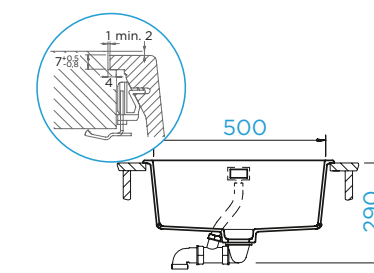

TECHNICKÉ INFORMACE

PDF/DXF: www.schockcz.cz/GREN100L