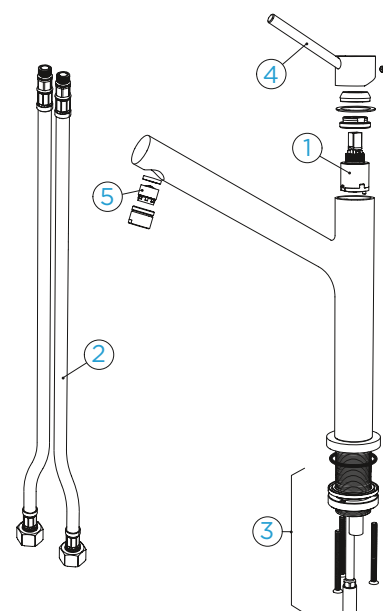

NÁHRADNÍ DÍLY - INFORMACE

Eshop příslušenství schockcz.cz/shop

- 628744/1 1
- 628743/2 2
- 628743/3 3
- 628774XXX 4
- 628743/4 5