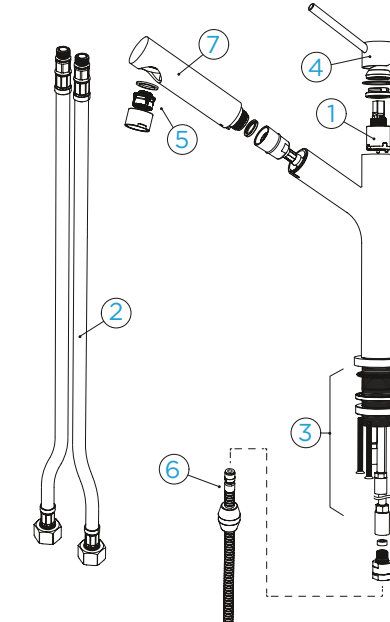

NÁHRADNÍ DÍLY - INFORMACE

Eshop příslušenství schockcz.cz/shop

- 628744/1 1
- 628743/2 2
- 628743/3 3
- 628774CHR 4
- 628774/4 5
- 628774/6 6
- 628774/5 7