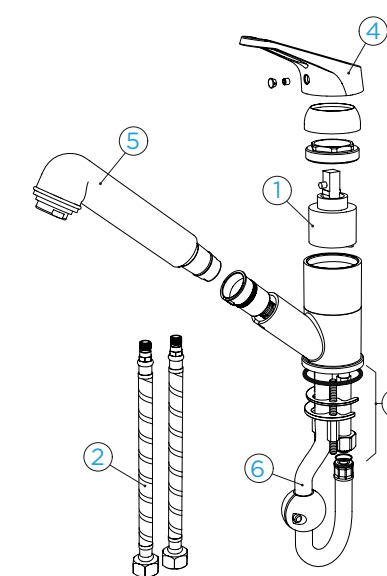

NÁHRADNÍ DÍLY - INFORMACE

Eshop příslušenství schockcz.cz/shop

- 628735/1 1
- 628734/3 2
- 628735/2 3
- 628734XXX 4
- 628735XXX 5
- 628735/4 6