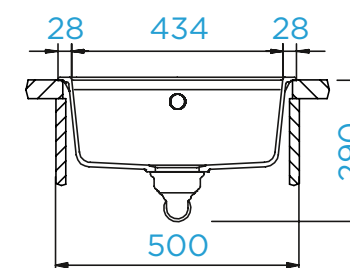

TECHNICKÉ INFORMACE

PDF/DXF: www.schockcz.cz/MONN100S

VOLITELNÉ PŘÍSLUŠENSTVÍ (KČ) (VÍCE INFORMACÍ NA STR 202 - 213)

Viditelné části ve White-gold	629313WGO	1100,-	Comfopush, EDM	629891EDM	990,-
Viditelné části v mědi	629313COP	1100,-	Wastecap	628152	230,-
Viditelné části v nerez	629313EDM	690,-	LED světlo, pro dřez vpravo/ odkap vlevo	629024/R	6190,-
Viditelné části v Gunmetal	629313GUM	1100,-	Vytvoření otvorů	629004	330,-
Skleněná krájecí deska	629015/N	790,-	Čistící houbička	629023	120,-
Miska	629017	1480,-	Základní čistící sada	629093	290,-
Gastronorm nádoba GN 2/8	629060	1590,-	ProCare Set	629099	490,-
Gastronorm nádoba GN 2/8	629061	590,-	DurCare Set	629094	490,-
Gastronorm nádoba GN 2/8	629062	1590,-	Easy Care zesvětlovač	629019	290,-
Gastronorm nádoba GN 2/3	629063	1100,-	Easy Care Set	629018	550,-
Multifunkční držák	629151	890,-			
Odkapávací deska silikonová	629188	2350,-			
Comfopush, CHR	629891CHR	790,-			

Upozornění: Spodní uložení do 50 cm skříňky vyžaduje dodatečné montážní práce.

Všechny uvedené ceny jsou včetně 21% DPH