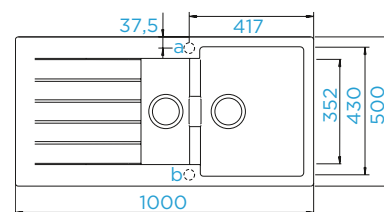

TECHNICKÉ INFORMACE

PDF/DXF: www.schockcz.cz/PRID150

PŘÍSLUŠENSTVÍ V CENĚ

Odtokové armatury s manuálně ovládaným sítkem/zátkou a sifonem **629305**

Diamantový vrták SB Light **629095**