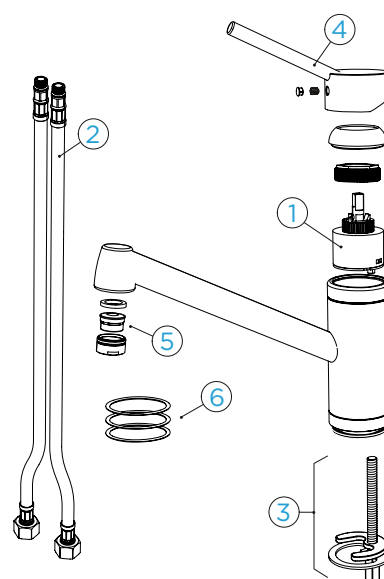

Poznámka: U nízkotlakových baterií platí jiná čísla náhradních dílů.

Všechny uvedené ceny jsou včetně 21% DPH

SCHOCK PILA

s vytahovací koncovkou

PROVEDENÍ		KČ
Chrom	541120 CHR	6.310,-
Chrom Nízkotlak	541123 CHR	7.330,-
CD CLASSIC LINE		KČ
Puro	541120 PUR	7.330,-
Magma	541120 MAG	7.330,-
Carbonium	541120 CAR	7.330,-
Stone	541120 STO	7.330,-
Bronze	541120 BRO	7.330,-
Silverstone	541120 SIL	7.330,-
Magnolia	541120 MGL	7.330,-
Polaris	541120 POL	7.330,-

PARAMETRY
Připojovací hadička: **570 mm**
Úhel otáčení: **130°**
Pozice páky: **nahoře**
Délka sprchové hadice: **700 mm**
Jedinečná vlastnost: **Zpětná klapka, Možnost přepínání mezi normálním proudem a sprchou, Barevné varianty práškovou metodou**