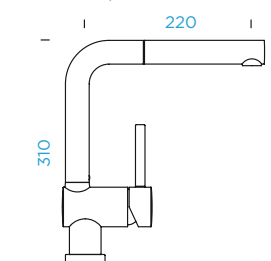

TECHNICKÉ INFORMACE

PDF/DXF www.schockcz.cz/piega

NÁHRADNÍ DÍLY - INFORMACE

Eshop příslušenství schockcz.cz/shop

628801/1 1
628801/2 2
628801/3 3
628801/4 4
628604/2 5
628638/3 6
628801/7 7