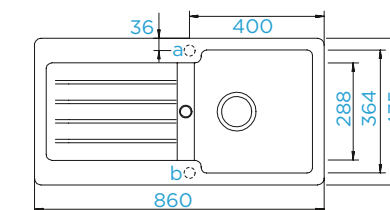

Zobrazená baterie **SCHOCK Evinas** (Strana 132)

TYPOS D-100S

BASIC LINE	HORNÍ	KČ	SPODNÍ	KČ
● Nero	TYPD100SA GNE	5.190,-	TYPD100SU GNE	5.490,-
● Onyx	TYPD100SA GON	5.190,-	TYPD100SU GON	5.490,-
● Asphalt	TYPD100SA GAS	5.190,-	TYPD100SU GAS	5.490,-
● Croma	TYPD100SA GCR	5.190,-	TYPD100SU GCR	5.490,-
GOLDEN LINE	HORNÍ	KČ	SPODNÍ	KČ
● Roca	TYPD100SA RCA	5.890,-	TYPD100SU RCA	6.190,-
● Inca	TYPD100SA INC	5.890,-	TYPD100SU INC	6.190,-
● Alpaca	TYPD100SA ALP	5.890,-	TYPD100SU ALP	6.190,-
● Cascada	TYPD100SA CSC	5.890,-	TYPD100SU CSC	6.190,-

PARAMETRY

Šířka skříňky: **45 cm**
Vnitřní rozměr dřezu: **329 × 364 × 200 mm**
Orientace dřezu: **oboustranný**
Výřez pro horní uložení: **840 × 415 mm**
Výřez pro spodní uložení: **846 × 421 mm**
Tloušťka pracovní desky při podstavění myčky: **26 mm**

PŘÍSLUŠENSTVÍ V CENĚ

Odtokové armatury s manuálně ovládaným sítkem/zátkou a sifonem **629873**

TECHNICKÉ INFORMACE

PDF/DXF: www.schockcz.cz/TYPD100S

VOLITELNÉ PŘÍSLUŠENSTVÍ (VÍCE INFORMACÍ NA STR 202 - 213)

Wastecap	628152	230,-
LED světlo, pro dřez vpravo/ odkap vlevo	629024/R	6190,-
LED světlo, pro dřez vlevo/ odkap vpravo	629024/L	6190,-
Vytvoření otvorů	629004	330,-
Čistící houbička	629023	120,-
Základní čistící sada	629093	290,-
ProCare Set	629099	490,-
Easy Care Set	629018	550,-
Diamantový vrták SB Light	629095	200,-