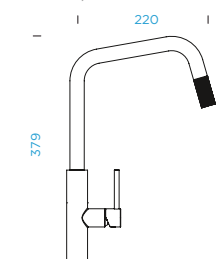

TECHNICKÉ INFORMACE

PDF/DXF www.schockcz.cz/tanos