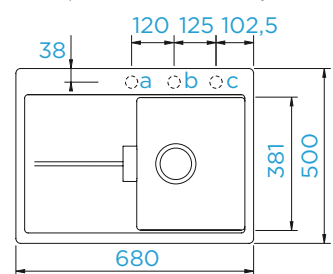

TECHNICKÉ INFORMACE

PDF/DXF: www.schockcz.cz/HOND100S

PŘÍSLUŠENSTVÍ V CENĚ

Diamantový vrták SB
Light **629095**

Odtokové armatury,
sítko/zátka, excentrické
ovládání **629371PD**