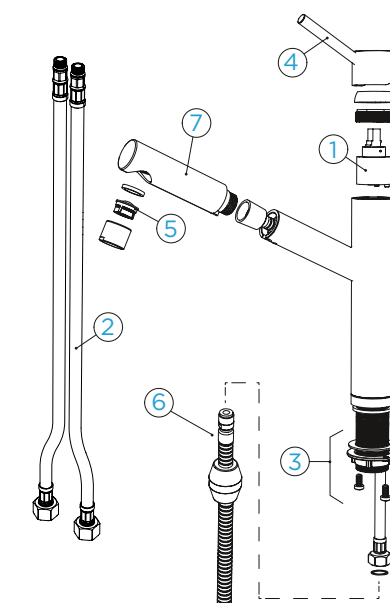

NÁHRADNÍ DÍLY - INFORMACE

Eshop příslušenství schockcz.cz/shop

628740/1	1
628740/3	2
628740/2	3
628740EDM	4
628740/5	5
628740/4	6
628741EDM	7