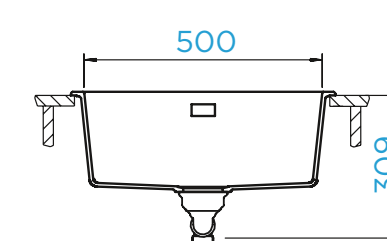

TECHNICKÉ INFORMACE

PDF/DXF: www.schockcz.cz/CARN100

VOLITELNÉ PŘÍSLUŠENSTVÍ (KČ) (VÍCE INFORMACÍ NA STR 202 - 213)

Viditelné části ve White-gold	629307WGO	1100,-
Viditelné části v mědi	629307COP	1100,-
Viditelné části v nerez	629307EDM	690,-
Viditelné části v Gunmetal	629307GUM	1100,-
Comfopush, CHR	629891CHR	790,-
Comfopush, EDM	629891EDM	990,-
Wastecap	628152	230,-
Odkapávací deska silikonová	629188	2350,-

VOLITELNÉ PŘÍSLUŠENSTVÍ (KČ) (VÍCE INFORMACÍ NA STR 202 - 213)

Viditelné části ve White-gold	629307WGO	1100,-
Viditelné části v mědi	629307COP	1100,-
Viditelné části v nerez	629307EDM	690,-
Viditelné části v Gunmetal	629307GUM	1100,-
Comfopush, CHR	629891CHR	790,-
Comfopush, EDM	629891EDM	990,-
Wastecap	628152	230,-
Odkapávací deska silikonová	629188	2350,-