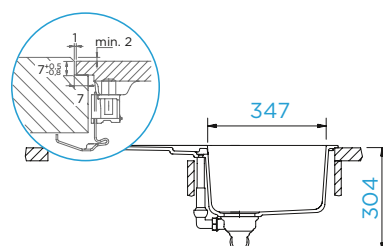

TECHNICKÉ INFORMACE

PDF/DXF: www.schockcz.cz/SIGD100

VOLITELNÉ PŘÍSLUŠENSTVÍ (KČ) (VÍCE INFORMACÍ NA STR 202 - 213)

Viditelné části ve White-gold	629371WGO	1100,-	Wastecap	628152	230,-
Viditelné části v mědi	629371COP	1100,-	LED světlo, pro dřez vpravo/ odkap vlevo	629024/R	6190,-
Viditelné části v nerez	629371EDM	690,-	LED světlo, pro dřez vlevo/ odkap vpravo	629024/L	6190,-
Viditelné části v Gunmetal	629371GUM	1100,-	Vytvoření otvorů	629004	330,-
Bílá skleněná krájecí deska	629045FB	1600,-	Čistící houbička	629023	120,-
Černá skleněná krájecí deska	629046FB	1600,-	Základní čistící sada	629093	290,-
Designová podložka	629725S	2350,-	ProCare Set	629099	490,-
Designová podložka	629725COP	2350,-	DurCare Set	629094	490,-
Designová podložka	629725EDM	2350,-	Easy Care zesvětlovač	629019	290,-
Comfopush, CHR	629891CHR	790,-	Easy Care Set	629018	550,-
Comfopush, EDM	629891EDM	990,-			
Drátěný koš	629171	815,-			

Všechny uvedené ceny jsou včetně 21% DPH

PŘÍSLUŠENSTVÍ V CENĚ

Diamantový vrták SB Light **629095**

Odtokové armatury, sítka/zátka, excentrické ovládání **629371PD**