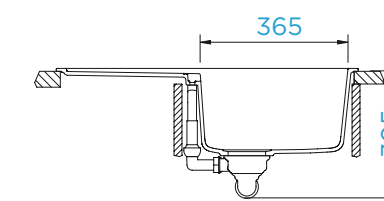

TECHNICKÉ INFORMACE

PDF/DXF: www.schockcz.cz/MAND100S

VOLITELNÉ PŘÍSLUŠENSTVÍ (KČ) (VÍCE INFORMACÍ NA STR 202 - 213)

Bambusová krájecí deska	629052	490,-
Vytvoření otvorů	629004	330,-
Wastecap	628152	230,-
Čistící houbička	629023	120,-
Základní čistící sada	629093	290,-
ProCare Set	629099	490,-
Easy Care Set	629018	550,-

Excentrické ovládání odtoku: 450,- při objednání jako součást dřezu (jinak dle ceníku ND).

Všechny uvedené ceny jsou včetně 21% DPH

VOLITELNÉ PŘÍSLUŠENSTVÍ (VÍCE INFORMACÍ NA STR 202 - 213)

Bambusová krájecí deska	629052	490,-
Vytvoření otvorů	629004	330,-
Wastecap	628152	230,-
Čistící houbička	629023	120,-
Základní čistící sada	629093	290,-
ProCare Set	629099	490,-
Easy Care Set	629018	550,-

Excentrické ovládání odtoku: 450,- při objednání jako součást dřezu (jinak dle ceníku ND).

Všechny uvedené ceny jsou včetně 21% DPH