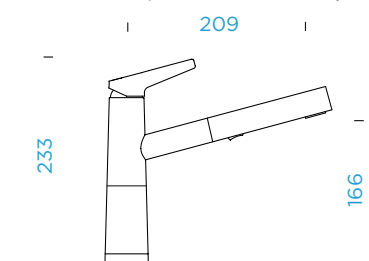

TECHNICKÉ INFORMACE

PDF/DXF www.schockcz.cz/sc510

NÁHRADNÍ DÍLY - INFORMACE

Eshop příslušenství schockcz.cz/shop