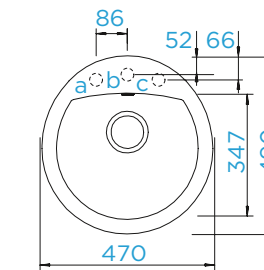

TECHNICKÉ INFORMACE

PDF/DXF: www.schockcz.cz/MANR100