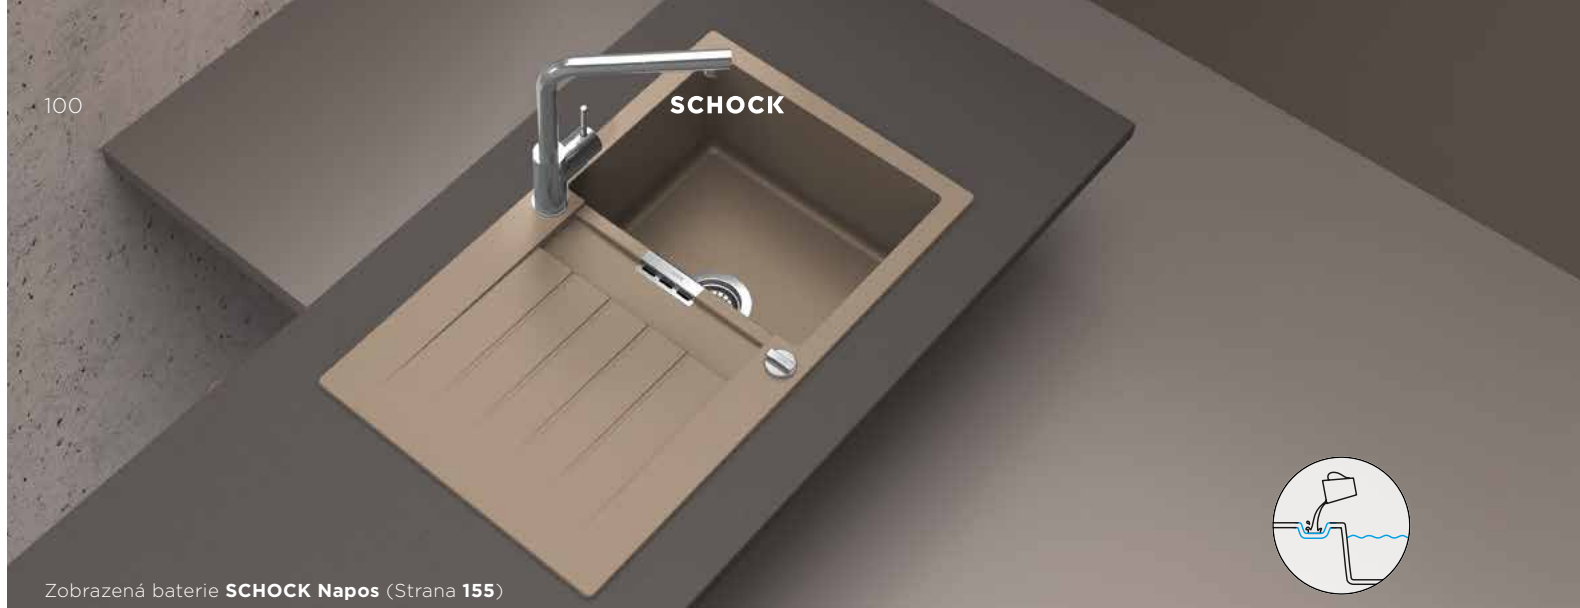

Zobrazená baterie **SCHOCK Napos** (Strana 155)