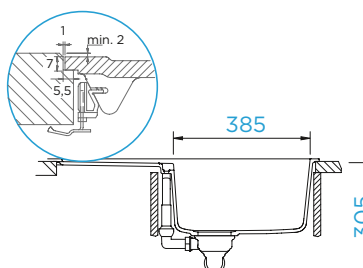

TECHNICKÉ INFORMACE

PDF/DXF: www.schockcz.cz/MOND100

VOLITELNÉ PŘÍSLUŠENSTVÍ (KČ) (VÍCE INFORMACÍ NA STR 202 - 213)

Viditelné části ve White-gold	629385WGO	1100,-	Indutherm	629100	6190,-
Viditelné části v mědi	629385COP	1100,-	LED světlo, pro dřez vpravo/ odkap vlevo	629024/R	6190,-
Viditelné části v nerez	629385EDM	690,-	LED světlo, pro dřez vlevo/ odkap vpravo	629024/L	6190,-
Viditelné části v Gunmetal	629385GUM	1100,-	Vytvoření otvorů	629004	330,-
Dřevěné prkénko	629145	890,-	Čistící houbička	629023	120,-
Designová podložka	629725S	2350,-	Základní čistící sada	629093	290,-
Designová podložka	629725COP	2350,-	ProCare Set	629099	490,-
Designová podložka	629725EDM	2350,-	DurCare Set	629094	490,-
Comfopush, CHR	629891CHR	790,-	Easy Care zesvětlovač	629019	290,-
Comfopush, EDM	629891EDM	990,-	Easy Care Set	629018	550,-
Wastecap	628152	230,-			

Všechny uvedené ceny jsou včetně 21% DPH

PŘÍSLUŠENSTVÍ V CENĚ

Diamantový vrták SB Light **629095**

Odtokové armatury, sítko/zátka, excentrické ovládání **629385PD**