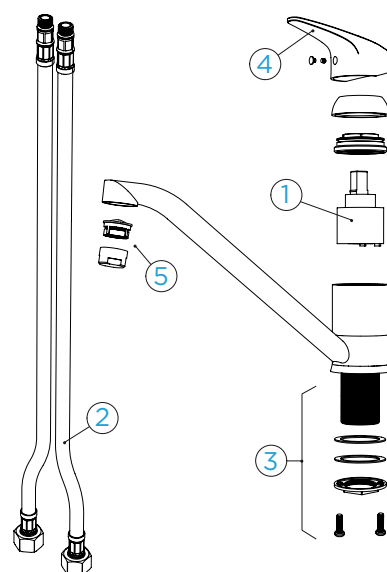

Servisní videa: www.schockcz.cz/easy-evinas

Servisní videa: www.schockcz.cz/easy-evinas

SCHOCK EVINAS

s pevným rámečkem

NOVÝ

PROVEDENÍ

Masivní
nerezová ocel

577000 EDM

KČ

3.400,-

PARAMETRY

Připojovací hadička: **450 mm**

Úhel otáčení: **360°**

Pozice páky: **nahoře**

Vlastnosti: **Tichý perlátor**

TECHNICKÉ INFORMACE

PDF/DXF www.schockcz.cz/evinas

224

NÁHRADNÍ DÍLY - INFORMACE

Eshop příslušenství schockcz.cz/shop

- 628794/1 1
- 628748/2 2
- 628778/2 3
- 628794EDM 4
- 628740/5 5

SCHOCK EVINAS

s vyťahovací koncovkou

NOVÝ

PROVEDENÍ

Masivní
nerezová ocel

577120 EDM

KČ

3.900,-

PARAMETRY

Připojovací hadička: **450 mm**

Úhel otáčení: **120°**

Pozice páky: **nahoře**

Délka sprchové hadice: **600 mm**

Jedinečná vlastnost: **Zpětná klapka, Možnost přepínání mezi normálním proudem a sprchou**

TECHNICKÉ INFORMACE

PDF/DXF www.schockcz.cz/evinas

195

NÁHRADNÍ DÍLY - INFORMACE

Eshop příslušenství schockcz.cz/shop

- 628794/1 1
- 628748/2 2
- 628795/3 3
- 628795EDM 4
- 628795/7 5
- 628795/6 6