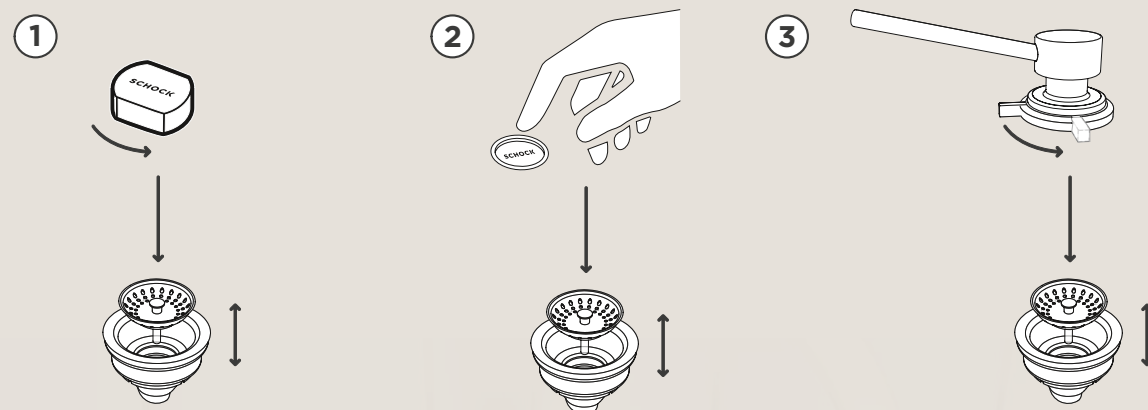

TVAR A FUNKCE OVLÁDÁNÍ EXCENTRU

Dřez se stále více stává centrem rozmanitých procesů přípravy jídel v kuchyni. O to důležitější je, aby měl funkční podporu. Tu zajišťuje například naše rozmanitá nabídka ovládání excentru, s jehož pomocí lze automaticky otevřít a zavřít sítka a ruce přitom zůstanou čisté a suché.

Součástí je prémiový otočný knoflík pro dřezu CRISTADUR®, který díky zploštělým stranám nabízí ještě jednodušší úchop a čištění (k dostání v provedení nerez ocel, chrom, White Gold, měď a Gunmetal). Díky mechanickému tlačítku ovládání Comfopush v chromu a v nerez oceli už navíc nemusíte sahat na dno dřezu. Speciální funkce: Ladon – otočné ovládání, které je zároveň dávkovačem saponátu.

PRÉMIOVÝ OTOČNÝ KNOFLÍK Otočné ovládání

Barevně sladěné v provedení chrom, měď, White Gold, Gunmetal nebo nerez ocel

COMFOPUSH Tlačítko pro ovládání excentru

Chrom - 629891CHR
Masivní nerez ocel - 629891EDM

LADON Kombinace excentru a dávkovače saponátu

Chrom - 629016CHR