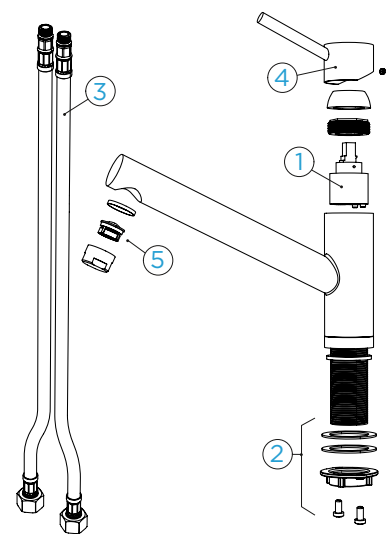

Servisní videa: www.schockcz.cz/easy-altoss

Servisní videa: www.schockcz.cz/easy-altoss

SCHOCK ALTOS S

s pevným rámečkem

PROVEDENÍ

Masivní
nerezová ocel

530000 EDM

KČ

4.580,-

PARAMETRY

Připojovací hadička: **800 mm**

Úhel otáčení: **360°**

Pozice páky: **nahore**

Vlastnosti: **Tichý perlátor**

TECHNICKÉ INFORMACE

PDF/DXF www.schockcz.cz/altoss

NÁHRADNÍ DÍLY - INFORMACE

Eshop příslušenství schockcz.cz/shop

- 628740/1 1
- 628740/2 2
- 628740/3 3
- 628740EDM 4
- 628740/5 5

SCHOCK ALTOS S

s vytahovací koncovkou

PROVEDENÍ

Masivní
nerezová ocel

530120 EDM

KČ

5.600,-

PARAMETRY

Připojovací hadička: **800 mm**

Úhel otáčení: **120°**

Pozice páky: **nahore**

Délka sprchové hadice: **750 mm**

Jedinečná vlastnost:
Zpětná klapka, Tichý perlátor

TECHNICKÉ INFORMACE

PDF/DXF www.schockcz.cz/altoss

NÁHRADNÍ DÍLY - INFORMACE

Eshop příslušenství schockcz.cz/shop

- 628740/1 1
- 628740/2 2
- 628740/3 3
- 628740EDM 4
- 628740/4 5
- 628741EDM 6
- 628740/5 7