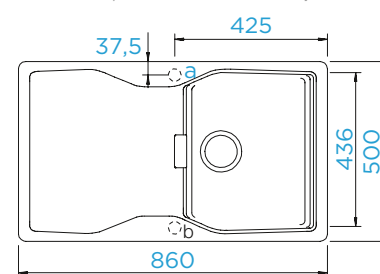

TECHNICKÉ INFORMACE

PDF/DXF: www.schockcz.cz/KYOD100

VOLITELNÉ PŘÍSLUŠENSTVÍ (KČ) (VÍCE INFORMACÍ NA STR 202 - 213)

Viditelné části ve White-gold	629338WGO	1100,-	Gastronorm nádoba GN 2/8	629062	1590,-
Viditelné části v mědi	629338COP	1100,-	Gastronorm nádoba GN 2/3	629063	1100,-
Viditelné části v nerezí	629338EDM	690,-	Comfopush, CHR	629891CHR	790,-
Viditelné části v Gunmetal	629338GUM	1100,-	Comfopush, EDM	629891EDM	990,-
Skleněná krájecí deska	629036	1100,-	Wastecap	628152	230,-
Bambusová krájecí deska	629044	1090,-	Indutherm	629100	6190,-
Bílá skleněná krájecí deska	629045	1600,-	LED světlo, pro dřez vpravo/ odkap vlevo	629024/R	6190,-
Černá skleněná krájecí deska	629046	1600,-	LED světlo, pro dřez vlevo/ odkap vpravo	629024/L	6190,-
Krájecí deska Fibre-Rock	629184	1800,-	Základní čistící sada	629093	290,-
Designová podložka	629725S	2350,-	ProCare Set	629099	490,-
Designová podložka	629725COP	2350,-	DurCare Set	629094	490,-
Designová podložka	629725EDM	2350,-	Easy Care zesvětlovač	629019	290,-
Gastronorm nádoba GN 2/8	629060	1590,-	Easy Care Set	629018	550,-
Gastronorm nádoba GN 2/8	629061	590,-			

Všechny uvedené ceny jsou včetně 21% DPH

PŘÍSLUŠENSTVÍ V CENĚ

Diamantový vrták SB
Light **629095**

Odtokové armatury,
sítko/zátka, excentrické
ovládání **629340PD**