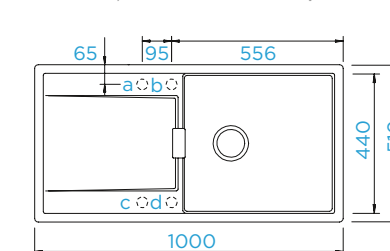

TECHNICKÉ INFORMACE

PDF/DXF: www.schockcz.cz/MOND100L

VOLITELNÉ PŘÍSLUŠENSTVÍ (KČ) (VÍCE INFORMACÍ NA STR 202 - 213)

Viditelné části ve White-gold	629385WGO	1100,-	Wastecap	628152	230,-
Viditelné části v mědi	629385COP	1100,-	Indutherm	629100	6190,-
Viditelné části v nerezí	629385EDM	690,-	LED světlo, pro dřez vpravo/ odkap vlevo	629024/R	6190,-
Viditelné části v Gunmetal	629385GUM	1100,-	LED světlo, pro dřez vlevo/ odkap vpravo	629024/L	6190,-
Černá skleněná krájecí deska	629050	1600,-	Vytvoření otvorů	629004	330,-
Bílá skleněná krájecí deska	629059	1600,-	Čistící houbička	629023	120,-
Dřevěné prkénko	629145	890,-	Základní čistící sada	629093	290,-
Designová podložka	629725S	2350,-	ProCare Set	629099	490,-
Designová podložka	629725COP	2350,-	DurCare Set	629094	490,-
Designová podložka	629725EDM	2350,-	Easy Care zesvětlovač	629019	290,-
Comfopush, CHR	629891CHR	790,-	Easy Care Set	629018	550,-
Comfopush, EDM	629891EDM	990,-			

Upozornění: Při použití dvou otvorů umístěných vedle sebe je nutná skříňka velikosti 80 cm.