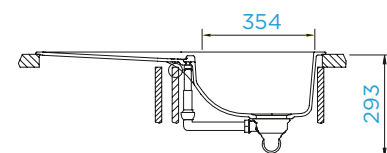

TECHNICKÉ INFORMACE

PDF/DXF: www.schockcz.cz/WATD100

PŘÍSLUŠENSTVÍ V CENĚ

Diamantový vrták SB Light **629095**

Odtokové armatury, sítko/zátka, excentrické ovládání **629366PD**