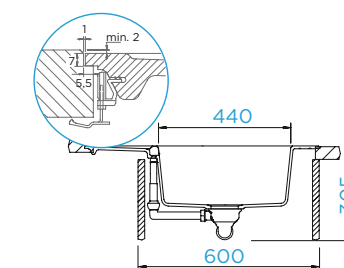

Díky své kompaktní velikosti se dřez Mono D-100XS skvěle hodí pro menší kuchyně, ve kterých chceme co nejlépe využít každý centimetr. Díky postrannímu okraji určenému k instalaci baterie se model skvěle hodí pro předokenní montáž. Díky zkrácení odkapávací plochy se nemusíte zříkat odkládací plochy ani ve stísněnějším prostoru. Dřez Mono D-100XS současně nabízí velkou dřezovou nádobu (440 x 440 x 200 mm) pro mytí velkých hrnců nebo pečících plechů, která se vejde do 60cm spodní skříňky. Model lze flexibilně integrovat do kuchyňské pracovní desky ve všech třech variantách uložení. Kompletní sadu pro efektivní využití prostoru doplňuje vhodné příslušenství jako odkapávací mřížka a dřevěná krájecí deska.

Zobrazená baterie **SCHOCK Dion** (Strana 130)

MONO D-100XS

CLASSIC LINE	DO ROVINY	KČ
● Magma	MOND100XSFB MAG	12.310,-
● Stone	MOND100XSFB STO	12.310,-
● Bronze	MOND100XSFB BRO	12.310,-
● Silverstone	MOND100XSFB SIL	12.310,-

PARAMETRY

Šířka skříňky: **60 cm**
Vnitřní rozměr dřezu: **440 x 440 x 195 mm**
Orientace dřezu: **oboustranný**
Výřez pro uložení do roviny: **771 x 501 mm**
Tloušťka pracovní desky při podstavění myčky: **30 mm**

PŘÍSLUŠENSTVÍ V CENĚ

Diamantový vrták SB Light **629095**

Odtokové armatury, sítko/zátka, excentrické ovládání **629385PD**

TECHNICKÉ INFORMACE

PDF/DXF: www.schockcz.cz/MOND100XS

VOLITELNÉ PŘÍSLUŠENSTVÍ (KČ) (VÍCE INFORMACÍ NA STR 202 - 213)

Viditelné části ve White-gold	629385WGO	1100,-	LED světlo, pro dřez vpravo/ odkap vlevo	629024/R	6190,-
Viditelné části v mědi	629385COP	1100,-	LED světlo, pro dřez vlevo/ odkap vpravo	629024/L	6190,-
Viditelné části v nerezí	629385EDM	690,-	Vytvoření otvorů	629004	330,-
Viditelné části v Gunmetal	629385GUM	1100,-	Čistící houbička	629023	120,-
Designová podložka	629725S	2350,-	Základní čistící sada	629093	290,-
Designová podložka	629725COP	2350,-	ProCare Set	629099	490,-
Designová podložka	629725EDM	2350,-	DurCare Set	629094	490,-
Praktická funkční mřížka	629138	1100,-	Easy Care zesvětlovač	629019	290,-
Dřevěné prkénko	629145	890,-	Easy Care Set	629018	550,-
Comfopush, CHR	629891CHR	790,-			
Comfopush, EDM	629891EDM	990,-			
Wastecap	628152	230,-			

Upozornění: Krájecí desku a odkapávací mřížku je nevhodnější zavěsit do dřezu paralelně k pracovní ploše.

Všechny uvedené ceny jsou včetně 21% DPH