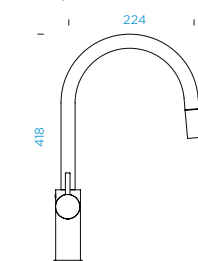

TECHNICKÉ INFORMACE

PDF/DXF www.schockcz.cz/hekate

NÁHRADNÍ DÍLY - INFORMACE

Eshop příslušenství schockcz.cz/shop

628720/1	1
628677/3	2
628606/1	3
628677/CHR	4
628677/5	5
628677/4CHR	6