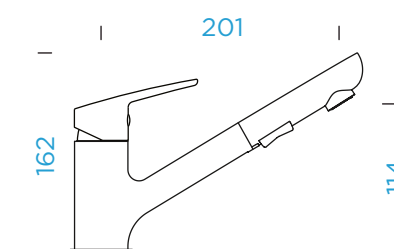

TECHNICKÉ INFORMACE

PDF/DXF www.schockcz.cz/daja

NÁHRADNÍ DÍLY - INFORMACE

Eshop příslušenství schockcz.cz/shop