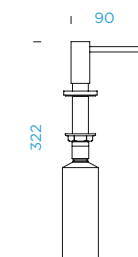

TECHNICKÉ INFORMACE

NÁHRADNÍ DÍLY - INFORMACE

Eshop příslušenství schockcz.cz/shop