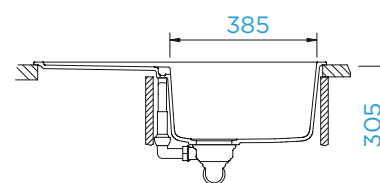

TECHNICKÉ INFORMACE

PDF/DXF: www.schockcz.cz/MOND100

VOLITELNÉ PŘÍSLUŠENSTVÍ (KČ) (VÍCE INFORMACÍ NA STR 202 - 213)

Viditelné části ve White-gold	629385WGO	1100,-	Wastecap	628152	230,-
Viditelné části v mědi	629385COP	1100,-	Indutherm	629100	6190,-
Viditelné části v nerezí	629385EDM	690,-	LED světlo, pro dřez vpravo/ odkap vlevo	629024/R	6190,-
Viditelné části v Gunmetal	629385GUM	1100,-	LED světlo, pro dřez vlevo/ odkap vpravo	629024/L	6190,-
Černá skleněná krájecí deska	629050	1600,-	Vytvoření otvorů	629004	330,-
Bílá skleněná krájecí deska	629059	1600,-	Čistící houbička	629023	120,-
Dřevěné prkénko	629145	890,-	Základní čistící sada	629093	290,-
Designová podložka	629725S	2350,-	ProCare Set	629099	490,-
Designová podložka	629725COP	2350,-	DurCare Set	629094	490,-
Designová podložka	629725EDM	2350,-	Easy Care zesvětlovač	629019	290,-
Comfopush, CHR	629891CHR	790,-	Easy Care Set	629018	550,-
Comfopush, EDM	629891EDM	990,-			

PŘÍSLUŠENSTVÍ V CENĚ

Diamantový vrták SB Light **629095**

Odtokové armatury, sítko/zátka, excentrické ovládání **629385PD**