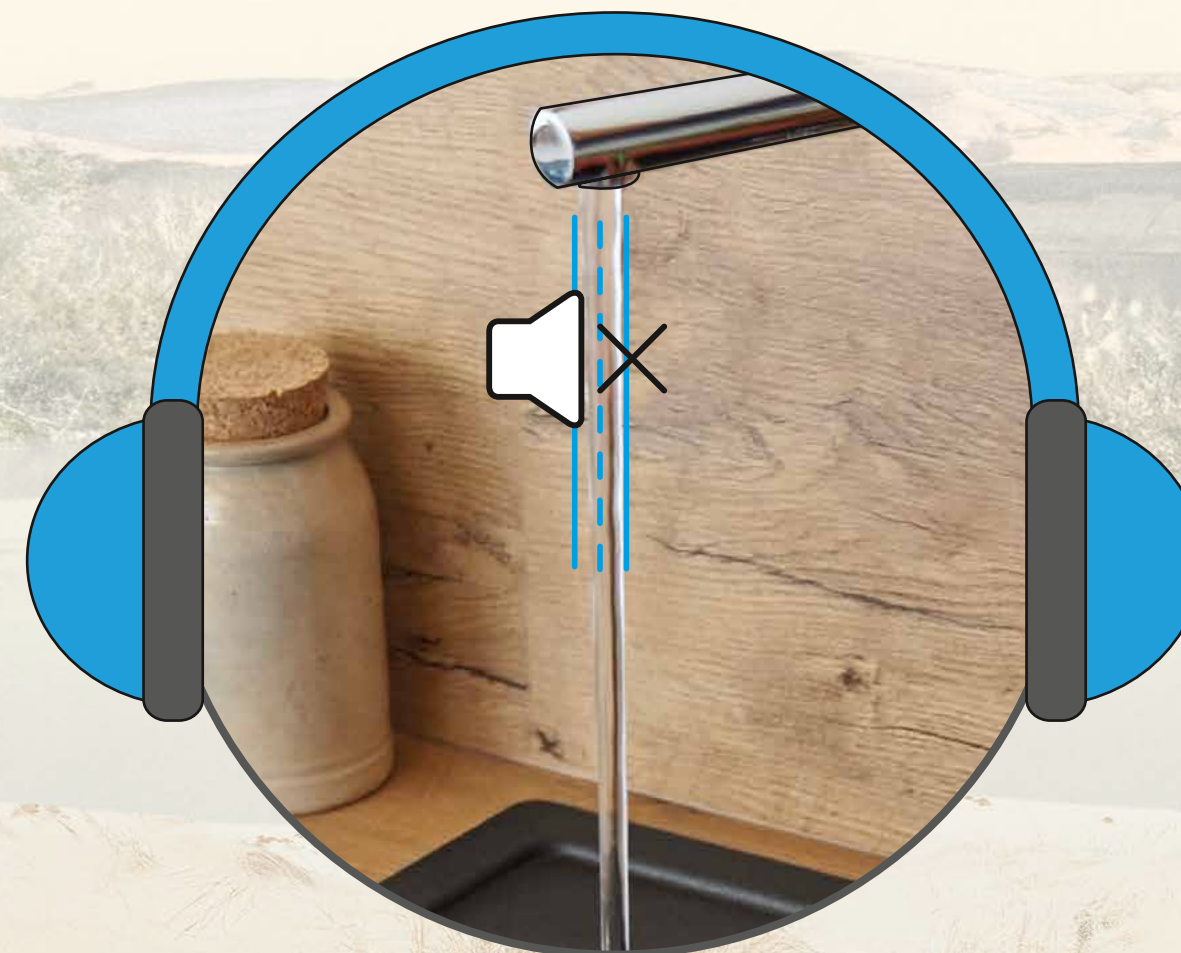

JAK SAMI USLYŠÍTE, NEUSLYŠÍTE NIC

BATERIE SCHOCK S TICHÝM PERLÁTOREM

Tam, kde jsou kuchyně místem pro setkávání rodiny a přátel a kde jsou propojené s obývacím pokojem, může být hlasité dopadání proudu vody rušivé. Takové zvuky zasahující do prostoru je proto ve světě moderních kuchyní žádoucí minimalizovat a vytvořit tak prostředí, kde se budete cítit dobře. O to se postará tichý perlátor, technologie, která zajistí měkký a tichý proud vody a je integrovaná ve vybraných bateriích SCHOCK. Výrazně snižuje hluk, ale ne průtokové množství.

Další výhoda: Tichý proud vody také stříká podstatně méně než u běžných perlátorů. Obzvláště zajímavá je tato inovativní funkce pro baterie se zvýšenými polohami výtokového ramínka.