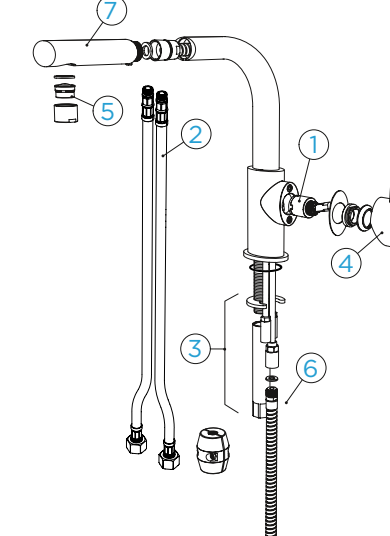

NÁHRADNÍ DÍLY - INFORMACE

Eshop příslušenství schockcz.cz/shop

628660/1	1
628661/3	2
628661/2	3
628660/CHR	4
628661/5	5
628661/4	6
628661/CHR	7