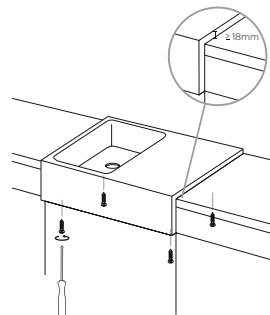

ULOŽENÍ DO ROVINY

Exkluzivní montáž bez přechodů pro vybrané dřezy a vhodné materiály kuchyňských pracovních desek

MODULÁRNÍ MONTÁŽ

Modul dřezu, který je typický pro rustikální styl, lze instalovat mezi dvě kuchyňské pracovní desky nebo do příslušného výřezu. Přesah dřezu je individuální v závislosti na plánování.