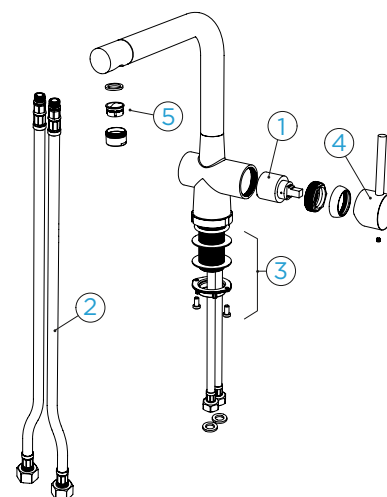

Servisní videa: www.schockcz.cz/easy-laiosw

Servisní videa: www.schockcz.cz/easy-laiosw

SCHOCK LAIOS W NOVÝ

s pevným rámečkem

PROVEDENÍ

Masivní nerezová ocel 517005 EDM **KČ 5.900,-**

KČ

5.900,-

PARAMETRY

Připojovací hadička: **800 mm**
Úhel otáčení: **360°**
Pozice páky: **vpravo**
Jedinečná vlastnost: **Montáž před okno, Tichý perlátor**

TECHNICKÉ INFORMACE

PDF/DXF www.schockcz.cz/laiosw

NÁHRADNÍ DÍLY - INFORMACE

Eshop příslušenství schockcz.cz/shop

- 628741/1 1
- 628740/3 2
- 628781/3 3
- 628781EDM 4
- 628740/5 5

SCHOCK LAIOS W NOVÝ

s vytahovací koncovkou

PROVEDENÍ

Masivní nerezová ocel 517125 EDM **KČ 6.900,-**

KČ

6.900,-

PARAMETRY

Připojovací hadička: **800 mm**
Úhel otáčení: **360°**
Pozice páky: **vpravo**
Délka sprchové hadice: **750 mm**
Jedinečná vlastnost: **Zpětná klapka, Montáž před okno, Tichý perlátor**

TECHNICKÉ INFORMACE

PDF/DXF www.schockcz.cz/laiosw

NÁHRADNÍ DÍLY - INFORMACE

Eshop příslušenství schockcz.cz/shop

- 628741/1 1
- 628740/3 2
- 628781/3 3
- 628781EDM 4
- 628740/5 5
- 628740/4 6
- 628741EDM 7