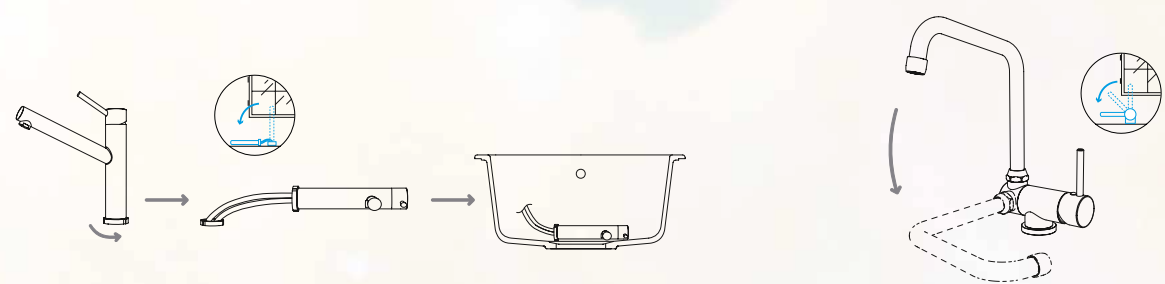

FLEXIBILNÍ UMÍSTĚNÍ S VÝHLEDEM Z OKNA

Předokenní baterie SCHOCK

Pro zajištění denního světla u dřezu lze určité baterie umístit před okno. Společnost SCHOCK nabízí pro tento případ chromovanou baterii Maja se sklopným ramínkem a nerezovou baterii Altos W a Laios W s bajonetovým uzávěrem. Tímto způsobem můžete mít dřez pod oknem a současně okno klidně otvírat – jednoduchým úkonem rukou a zcela bez použití nářadí.

Servisní videa: www.schockcz.cz/easy-maia