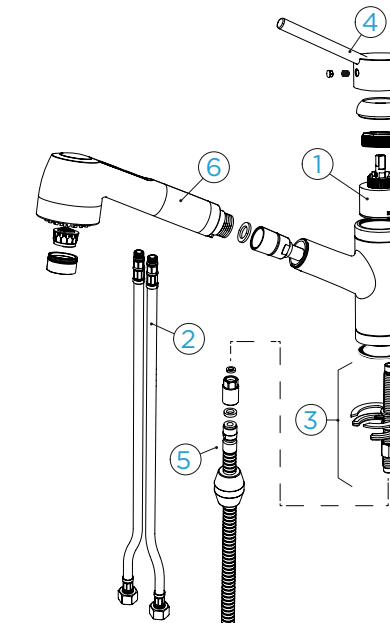

Poznámka: U nízkotlakových baterií platí jiná čísla náhradních dílů.

Všechny uvedené ceny jsou včetně 21% DPH