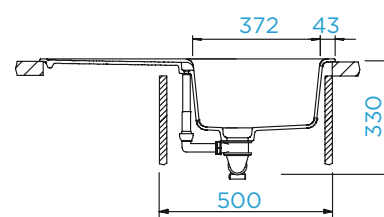

TECHNICKÉ INFORMACE

PDF/DXF: www.schockcz.cz/WEMD100

VOLITELNÉ PŘÍSLUŠENSTVÍ (KČ) (VÍCE INFORMACÍ NA STR 202 - 213)

Viditelné části ve White-gold	629614WGO	1100,-	Adaptér pro drtič	629139	1190,-
Viditelné části v mědi	629614COP	1100,-	LED světlo, pro dřez vpravo/ odkap vlevo	629024/R	6190,-
Viditelné části v nerez	629614EDM	690,-	LED světlo, pro dřez vlevo/ odkap vpravo	629024/L	6190,-
Viditelné části v Gunmetal	629614GUM	1100,-	Vytvoření otvorů	629004	330,-
Černá skleněná krájecí deska	629050	1600,-	Čistící houbička	629023	120,-
Bílá skleněná krájecí deska	629059	1600,-	Základní čistící sada	629093	290,-
Kuchyňské prkénko	629134	1600,-	ProCare Set	629099	490,-
Designová podložka	629725S	2350,-	DurCare Set	629094	490,-
Designová podložka	629725COP	2350,-	Easy Care zesvětlovač	629019	290,-
Designová podložka	629725EDM	2350,-	Easy Care Set	629018	550,-
Comfopush, CHR	629891CHR	790,-			
Comfopush, EDM	629891EDM	990,-			
Indutherm	629100	6190,-			

Upozornění: Dřevěná krájecí deska je vhodná pro dřezy s horním uložením. Použití vybraných typů drtičů možné pouze s adaptérem.

Všechny uvedené ceny jsou včetně 21% DPH

PŘÍSLUŠENSTVÍ V CENĚ

Diamantový vrták SB Light **629095**

Odtokové armatury, sítka/zátka, excentrické ovládání **629614PD**