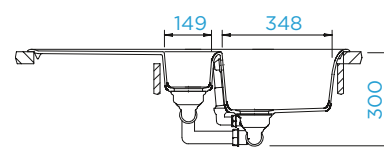

VOLITELNÉ PŘÍSLUŠENSTVÍ (KČ) (VÍCE INFORMACÍ NA STR 202 - 213)

Viditelné části ve White-gold	629305WGO	1600,-	Comfopush, EDM	629891EDM	990,-
Viditelné části v mědi	629305COP	1600,-	Wastecap	628152	230,-
Viditelné části v nerez	629305EDM	990,-	LED světlo, pro dřez vpravo/ odkap vlevo	629024/R	6190,-
Viditelné části v Gunmetal	629305GUM	1600,-	LED světlo, pro dřez vlevo/ odkap vpravo	629024/L	6190,-
Skleněná krájecí deska	629036	1100,-	Čistící houbička	629023	120,-
Bambusová krájecí deska	629044	1090,-	Základní čistící sada	629093	290,-
Bílá skleněná krájecí deska	629045	1600,-	ProCare Set	629099	490,-
Černá skleněná krájecí deska	629046	1600,-	DurCare Set	629094	490,-
Miska	629056	1480,-	Easy Care zesvětlovač	629019	290,-
Krájecí deska Fibre-Rock	629184	1800,-	Easy Care Set	629018	550,-
Drátěný koš	629194	815,-			
Comfopush, CHR	629891CHR	790,-			

Všechny uvedené ceny jsou včetně 21% DPH

LOTUS C-150

CLASSIC LINE	HORNÍ	KČ	SPODNÍ	KČ
● Puro	LOT C150A PUR	10.110,-	LOT C150U PUR	10.410,-
● Magma	LOT C150A MAG	10.110,-	LOT C150U MAG	10.410,-
● Carbonium	LOT C150A CAR	10.110,-	LOT C150U CAR	10.410,-
● Stone	LOT C150A STO	10.110,-	LOT C150U STO	10.410,-
● Bronze	LOT C150A BRO	10.110,-	LOT C150U BRO	10.410,-
● Silverstone	LOT C150A SIL	10.110,-	LOT C150U SIL	10.410,-
● Magnolia	LOT C150A MGL	10.110,-	LOT C150U MGL	10.410,-
● Polaris	LOT C150A POL	10.110,-	LOT C150U POL	10.410,-

PARAMETRY

Šířka skříňky: **90 x 90 cm**
Vnitřní rozměr dřezu: **369 × 463 × 192 mm**
Orientace dřezu: **dřez vpravo**
Výřez pro horní uložení: **dle přiložené šablony**
Výřez pro spodní uložení: **dle přiložené šablony**

PŘÍSLUŠENSTVÍ V CENĚ

Diamantový vrták SB Light **629095**

Odtokové armatury, sítko/zátka, excentrické ovládání **629349PD**