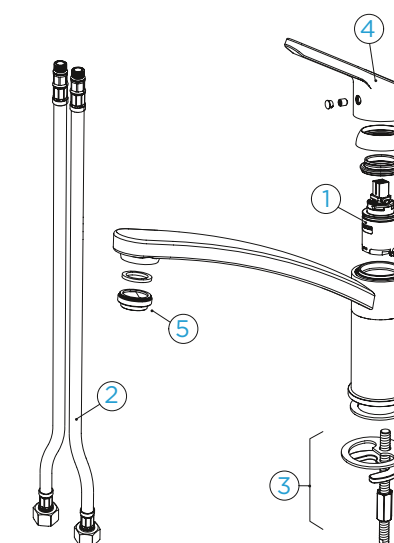

NÁHRADNÍ DÍLY - INFORMACE

Eshop příslušenství schockcz.cz/shop

628720/1	1
628677/3	2
628639/1	3
628720CHR	4
628720/2	5