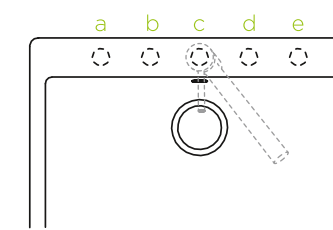

Otvor pro baterii - u mnoha našich modelů vám nabízíme možnost individuálního umístění baterie, otočného ovládání výpusti a dávkovače mycího přípravku na dřez. Abychom mohli splnit vaše představy, potřebujeme správné údaje týkající se umístění otvorů. Konkrétní možnosti u každého modelu ukazují technické výkresy.

Příklad údajů v objednávce: 629004/b, 629004/e