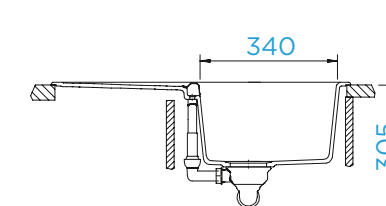

TECHNICKÉ INFORMACE

PDF/DXF: www.schockcz.cz/MOND100S

VOLITELNÉ PŘÍSLUŠENSTVÍ (KČ) (VÍCE INFORMACÍ NA STR 202 - 213)

Viditelné části ve White-gold	629385WGO	1100,-	LED světlo, pro dřez vpravo/ odkap vlevo	629024/R	6190,-
Viditelné části v mědi	629385COP	1100,-	LED světlo, pro dřez vlevo/ odkap vpravo	629024/L	6190,-
Viditelné části v nerez	629385EDM	690,-	Vytvoření otvorů	629004	330,-
Viditelné části v Gunmetal	629385GUM	1100,-	Čistící houbička	629023	120,-
Černá skleněná krájecí deska	629050	1600,-	Základní čistící sada	629093	290,-
Bílá skleněná krájecí deska	629059	1600,-	ProCare Set	629099	490,-
Dřevěné prkénko	629145	890,-	DurCare Set	629094	490,-
Designová podložka	629725S	2350,-	Easy Care zesvětlovač	629019	290,-
Designová podložka	629725COP	2350,-	Easy Care Set	629018	550,-
Designová podložka	629725EDM	2350,-			
Comfopush, CHR	629891CHR	790,-			
Comfopush, EDM	629891EDM	990,-			
Wastecap	628152	230,-			

Všechny uvedené ceny jsou včetně 21% DPH