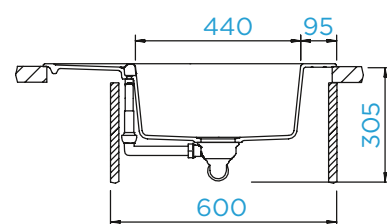

TECHNICKÉ INFORMACE

PDF/DXF: www.schockcz.cz/MOND100XS

VOLITELNÉ PŘÍSLUŠENSTVÍ (KČ) (VÍCE INFORMACÍ NA STR 202 - 213)

Viditelné části ve White-gold	629385WGO	1100,-	Wastecap	628152	230,-
Viditelné části v mědi	629385COP	1100,-	LED světlo, pro dřez vpravo/ odkap vlevo	629024/R	6190,-
Viditelné části v nerez	629385EDM	690,-	LED světlo, pro dřez vlevo/ odkap vpravo	629024/L	6190,-
Viditelné části v Gunmetal	629385GUM	1100,-	Vytvoření otvorů	629004	330,-
Černá skleněná krájecí deska	629050	1600,-	Čistící houbička	629023	120,-
Bílá skleněná krájecí deska	629059	1600,-	Základní čistící sada	629093	290,-
Designová podložka	629725S	2350,-	ProCare Set	629099	490,-
Designová podložka	629725COP	2350,-	DurCare Set	629094	490,-
Designová podložka	629725EDM	2350,-	Easy Care zesvětlovač	629019	290,-
Praktická funkční mřížka	629138	1100,-	Easy Care Set	629018	550,-
Dřevěné prkénko	629145	890,-			
Comfopush, CHR	629891CHR	790,-			
Comfopush, EDM	629891EDM	990,-			

Upozornění: Krájecí desku a odkapávací mřížku je nevhodnější zavěsit do dřezu paralelně k pracovní ploše.

Všechny uvedené ceny jsou včetně 21% DPH

PŘÍSLUŠENSTVÍ V CENĚ

Diamantový vrták SB Light **629095**

Odtokové armatury, sítka/zátka, excentrické ovládání **629385PD**