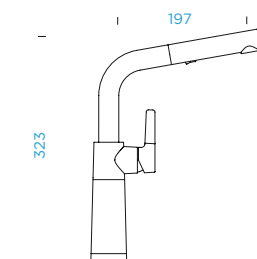

TECHNICKÉ INFORMACE

PDF/DXF www.schockcz.cz/sc540

NÁHRADNÍ DÍLY - INFORMACE

Eshop příslušenství schockcz.cz/shop