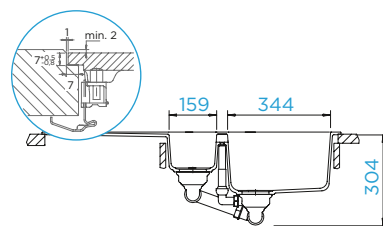

TECHNICKÉ INFORMACE

PDF/DXF: www.schockcz.cz/SIGD150

VOLITELNÉ PŘÍSLUŠENSTVÍ (KČ) (VÍCE INFORMACÍ NA STR 202 - 213)

Viditelné části ve White-gold	629373WGO	1600,-	Drátěný koš	629171	815,-
Viditelné části v mědi	629373COP	1600,-	Wastecap	628152	230,-
Viditelné části v nerez	629373EDM	990,-	LED světlo, pro dřez vpravo/ odkap vlevo	629024/R	6190,-
Viditelné části v Gunmetal	629373GUM	1600,-	LED světlo, pro dřez vlevo/ odkap vpravo	629024/L	6190,-
Bílá skleněná krájecí deska	629045FB	1600,-	Vytvoření otvorů	629004	330,-
Černá skleněná krájecí deska	629046FB	1600,-	Čistící houbička	629023	120,-
Miska	629043	1480,-	Základní čistící sada	629093	290,-
Designová podložka	629725S	2350,-	ProCare Set	629099	490,-
Designová podložka	629725COP	2350,-	DurCare Set	629094	490,-
Designová podložka	629725EDM	2350,-	Easy Care zesvětlovač	629019	290,-
Comfopush, CHR	629891CHR	790,-	Easy Care Set	629018	550,-
Comfopush, EDM	629891EDM	990,-			

Všechny uvedené ceny jsou včetně 21% DPH

PŘÍSLUŠENSTVÍ V CENĚ

Diamantový vrták SB
Light **629095**

Odtokové armatury,
sítko/zátka, excentrické
ovládání **629305PD**