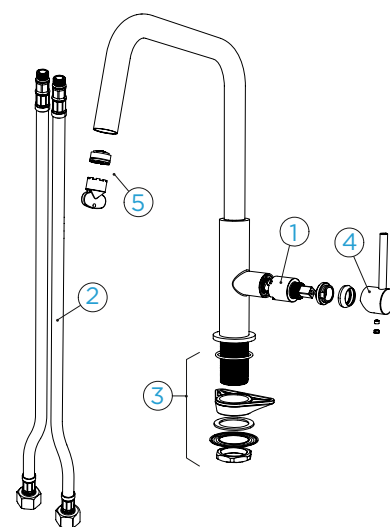

NÁHRADNÍ DÍLY - INFORMACE

Eshop příslušenství schockcz.cz/shop

- 628802/1 1
- 628802/2 2
- 628802/3 3
- 628802/4 4
- 628802/5 5