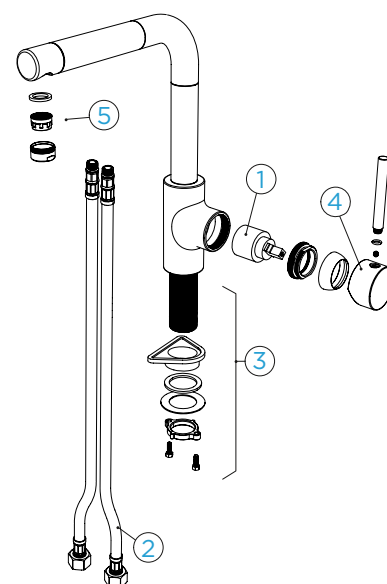

NÁHRADNÍ DÍLY - INFORMACE

Eshop příslušenství schockcz.cz/shop

628799/1	1
628785/3	2
628784/2	3
628800/4	4
628740/5	5