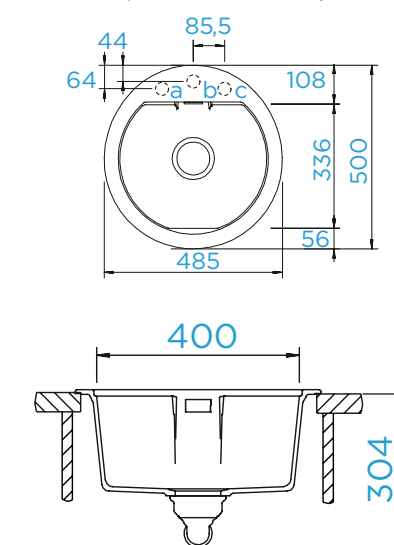

TECHNICKÉ INFORMACE

PDF/DXF: www.schockcz.cz/MONR100