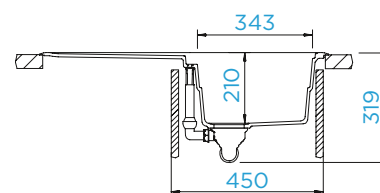

TECHNICKÉ INFORMACE

PDF/DXF: www.schockcz.cz/KYOD100

VOLITELNÉ PŘÍSLUŠENSTVÍ (KČ) (VÍCE INFORMACÍ NA STR 202 - 213)

Viditelné části ve White-gold	629338WGO	1100,-	Gastronorm nádoba GN 2/8	629062	1590,-
Viditelné části v mědi	629338COP	1100,-	Gastronorm nádoba GN 2/3	629063	1100,-
Viditelné části v nerezí	629338EDM	690,-	Comfopush, CHR	629891CHR	790,-
Viditelné části v Gunmetal	629338GUM	1100,-	Comfopush, EDM	629891EDM	990,-
Skleněná krájecí deska	629036	1100,-	Wastecap	628152	230,-
Bambusová krájecí deska	629044	1090,-	Indutherm	629100	6190,-
Bílá skleněná krájecí deska	629045	1600,-	LED světlo, pro dřez vpravo/ odkap vlevo	629024/R	6190,-
Černá skleněná krájecí deska	629046	1600,-	LED světlo, pro dřez vlevo/ odkap vpravo	629024/L	6190,-
Krájecí deska Fibre-Rock	629184	1800,-	Základní čistící sada	629093	290,-
Designová podložka	629725S	2350,-	ProCare Set	629099	490,-
Designová podložka	629725COP	2350,-	DurCare Set	629094	490,-
Designová podložka	629725EDM	2350,-	Easy Care zesvětlovač	629019	290,-
Gastronorm nádoba GN 2/8	629060	1590,-	Easy Care Set	629018	550,-
Gastronorm nádoba GN 2/8	629061	590,-			

Všechny uvedené ceny jsou včetně 21% DPH

PŘÍSLUŠENSTVÍ V CENĚ

Diamantový vrták SB
Light **629095**

Odtokové armatury,
sítko/zátka, excentrické
ovládání **629340PD**