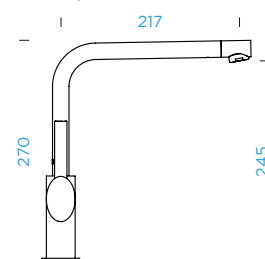

TECHNICKÉ INFORMACE

PDF/DXF www.schockcz.cz/nimbus

NÁHRADNÍ DÍLY - INFORMACE

Eshop příslušenství schockcz.cz/shop

628660/1	1
628660/3	2
628660/2	3
628660/CHR	4
628660/5	5