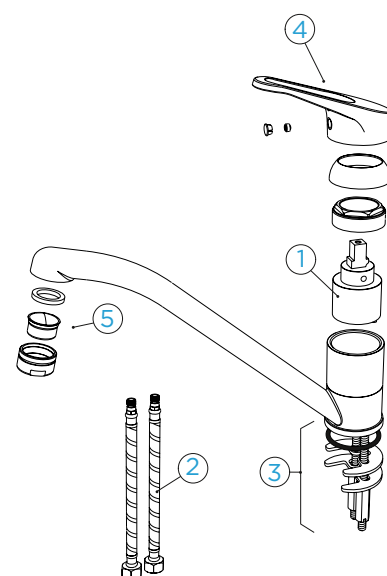

Servisní videa: www.schockcz.cz/easy-cosmo

Servisní videa: www.schockcz.cz/easy-cosmo

SCHOCK COSMO

s pevným ramínkem

PROVEDENÍ

Chrom

525001 CHR

2.130,-

CT BASIC LINE

Nero

525001 GNE

2.640,-

Onyx

525001 GON

2.640,-

Asphalt

525001 GAS

2.640,-

Croma

525001 GCR

2.640,-

Moonstone

525001 GMS

2.640,-

PARAMETRY

Připojovací hadička: **450 mm**

Úhel otáčení: **360 °**

Pozice páky: **nahoře**

Vlastnosti: **Lakovaná barevná varianta**

TECHNICKÉ INFORMACE

PDF/DXF www.schockcz.cz/cosmo

NÁHRADNÍ DÍLY - INFORMACE

Eshop příslušenství schockcz.cz/shop

- 628734/1 1
- 628734/3 2
- 628734/2 3
- 628734XXX 4
- 628734/5 5

SCHOCK COSMO

s vytahovací koncovkou

PROVEDENÍ

Chrom

525121 CHR

2.640,-

CT BASIC LINE

Nero

525121 GNE

3.560,-

Onyx

525121 GON

3.560,-

Asphalt

525121 GAS

3.560,-

Croma

525121 GCR

3.560,-

Moonstone

525121 GMS

3.560,-

PARAMETRY

Připojovací hadička: **450 mm**

Úhel otáčení: **140 °**

Pozice páky: **nahoře**

Délka sprchové hadice: **700 mm**
Jedinečná vlastnost: **Možnost přepínání mezi normálním proudem a sprchou, Lakovaná barevná varianta**

TECHNICKÉ INFORMACE

PDF/DXF www.schockcz.cz/cosmo

NÁHRADNÍ DÍLY - INFORMACE

Eshop příslušenství schockcz.cz/shop

- 628735/1 1
- 628734/3 2
- 628735/2 3
- 628734XXX 4
- 628735XXX 5
- 628735/4 6