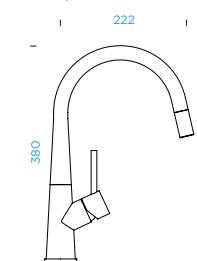

Přípojovací hadička: **800 mm**

Úhel otáčení: **130°**

Pozice páky: **vpravo**

Délka sprchové hadice: **550 mm**

Jedinečná vlastnost:
Zpětná klapka, Tichý perlátor

TECHNICKÉ INFORMACE

PDF/DXF www.schockcz.cz/conos