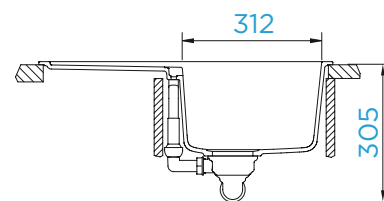

TECHNICKÉ INFORMACE

PDF/DXF: www.schockcz.cz/MAND100XS

PŘÍSLUŠENSTVÍ V CENĚ

Odtokové armatury s manuálně ovládaným sítkem/zátkou a sifonem **629368**

Diamantový vrták SB Light **629095**