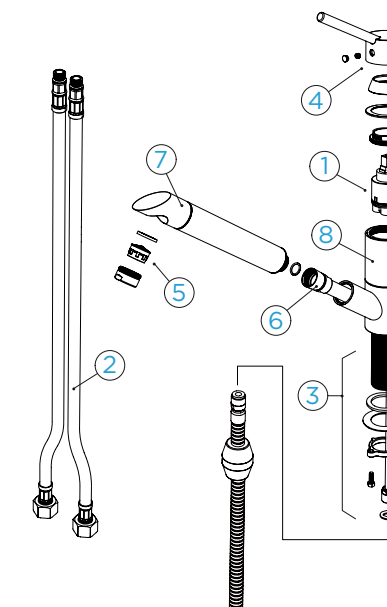

NÁHRADNÍ DÍLY - INFORMACE

Eshop příslušenství schockcz.cz/shop

628799/1	1
628785/3	2
628784/2	3
628799/4	4
628740/5	5
628799/6	6
628799XXX	7
5.22070XX	8