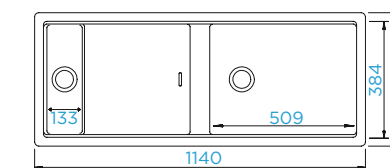

Baterie
CONOS PRO
(Str. 125)

Revoluční koncept dřezů, který vytváří další pracovní prostor v kuchyni a zajišťuje mimořádný výsledek vaření. Díky multifunkčnímu uspořádání procesu přípravy čerstvých jídel je tento výrobek více než dřezem. Individuální doplňky a baterie Conos Pro s boční sprchou zaručují ergonomickou a efektivní práci.

www.schockcz.cz/vicenadсени

Přesvědčte se sami!

CRISTADUR®

Zobrazená baterie: **SCHOCK Conos Pro** (Strana 125)

PREPSTATION D-150

CLASSIC LINE	HORNÍ	KČ	SPODNÍ	KČ
● Puro	PRPD150A PUR	14.700,-	PRPD150U PUR	15.000,-
● Magma	PRPD150A MAG	14.700,-	PRPD150U MAG	15.000,-
● Carbonium	PRPD150A CAR	14.700,-	PRPD150U CAR	15.000,-
● Stone	PRPD150A STO	14.700,-	PRPD150U STO	15.000,-
● Bronze	PRPD150A BRO	14.700,-	PRPD150U BRO	15.000,-
● Silverstone	PRPD150A SIL	14.700,-	PRPD150U SIL	15.000,-
● Magnolia	PRPD150A MGL	14.700,-	PRPD150U MGL	15.000,-
● Polaris	PRPD150A POL	14.700,-	PRPD150U POL	15.000,-
● Rouge	PRPD150A ROU	15.900,-	PRPD150U ROU	16.200,-

PARAMETRY

Šířka skříňky: **60 + 60 cm**
Vnitřní rozměr dřezu: **509 × 384 × 231 mm**
Orientace dřezu: **oboustranný**
Výřez pro horní uložení: **1120 × 440 mm**
Výřez pro spodní uložení: **1080 × 400 mm**

Model se dodává i v provedení pro uložení do roviny 79

PŘÍSLUŠENSTVÍ V CENĚ

Diamantový vrták SB Light **629095**

Odtokové armatury, sítko/zátka, excentrické ovládání **629620PD**

TECHNICKÉ INFORMACE

PDF/DXF: www.schockcz.cz/PRPD150

VOLITELNÉ PŘÍSLUŠENSTVÍ (KČ) (VÍCE INFORMACÍ NA STR 202 - 213)

Viditelné části ve White-gold	629620WGO	1600,-	Designová podložka	629726EDM	2350,-
Viditelné části v mědi	629620COP	1600,-	Adaptér pro drtič	629139	1190,-
Viditelné části v nerez	629620EDM	990,-	Comfopush, CHR	629891CHR	790,-
Viditelné části v Gunmetal	629620GUM	1600,-	Comfopush, EDM	629891EDM	990,-
Plastové kuchyňské prkénko	629135	1100,-	Indutherm	629100	6190,-
Gastronorm nádoba GN 2/8	629060	1590,-	LED světlo, pro dřez vpravo/ odkap vlevo	629024/R	6190,-
Gastronorm nádoba GN 2/8	629061	590,-	LED světlo, pro dřez vlevo/ odkap vpravo	629024/L	6190,-
Gastronorm nádoba GN 2/8	629062	1590,-	Čistící houbička	629023	120,-
Gastronorm nádoba GN 2/3	629063	1100,-	Základní čistící sada	629093	290,-
Multifunkční držák	629146	890,-	ProCare Set	629099	490,-
Kuchyňské prkénko	629158	1600,-	DurCare Set	629094	490,-
Designová podložka	629726S	2350,-	Easy Care zesvětlovač	629019	290,-
Designová podložka	629726COP	2350,-	Easy Care Set	629018	550,-

Upozornění: použití vybraných typů drtičů možné pouze s adaptérem.

Všechny uvedené ceny jsou včetně 21% DPH