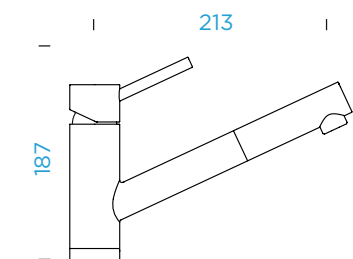

TECHNICKÉ INFORMACE

PDF/DXF www.schockcz.cz/altoss

NÁHRADNÍ DÍLY - INFORMACE

Eshop příslušenství schockcz.cz/shop

- 628740/1 1
- 628740/2 2
- 628740/3 3
- 628740EDM 4
- 628740/4 5
- 628741EDM 6
- 628740/5 7