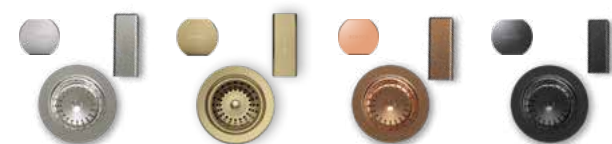

6 SLAĎTE VIDITELNÉ ČÁSTI DŘEZU

Estetické - vylepšete optický vzhled dřezů CRISTADUR® a slaďte pohledové díly v provedení nerez ocel, White Gold, měď nebo Gunmetal s příslušnou baterií. Objednací čísla najdete v rubrice volitelné příslušenství.