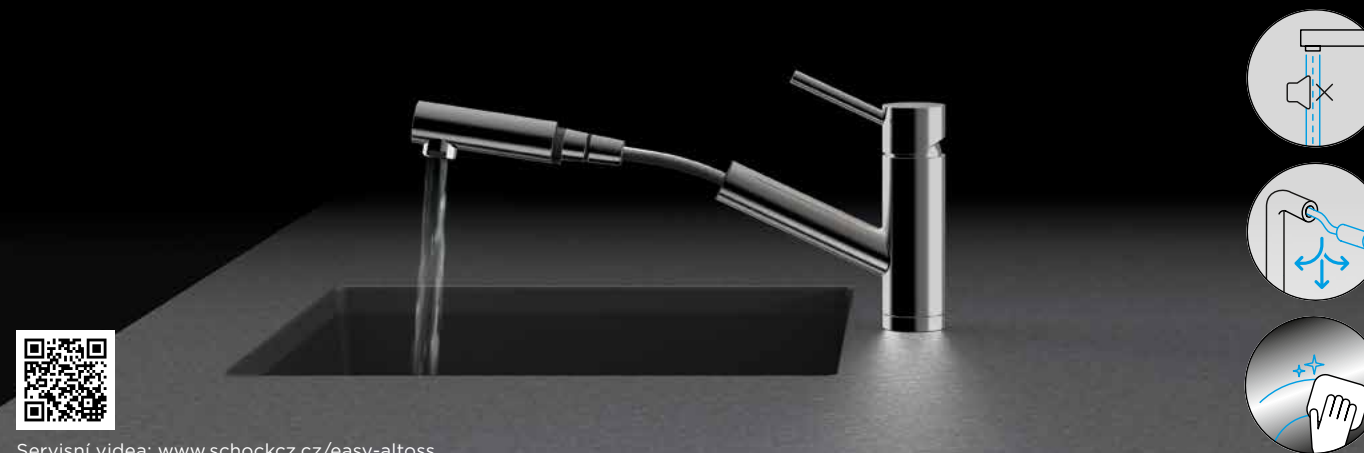

Servisní videa: www.schockcz.cz/easy-altoss

SCHOCK ALTOS S

s pevným rámečkem

PROVEDENÍ

Masivní
nerezová ocel

530000 EDM

KČ

4.580,-

PARAMETRY

Připojovací hadička: **800 mm**

Úhel otáčení: **360°**

Pozice páky: **nahore**

Vlastnosti: **Tichý perlátor**

TECHNICKÉ INFORMACE

PDF/DXF www.schockcz.cz/altoss

NÁHRADNÍ DÍLY - INFORMACE

Eshop příslušenství schockcz.cz/shop

- 628740/1 1
- 628740/2 2
- 628740/3 3
- 628740EDM 4
- 628740/5 5