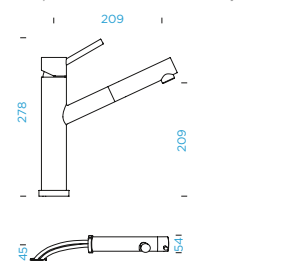

TECHNICKÉ INFORMACE

PDF/DXF www.schockcz.cz/altosw

NÁHRADNÍ DÍLY - INFORMACE

Eshop příslušenství schockcz.cz/shop

- 628740/1 1
- 628740/3 2
- 628740/2 3
- 628740EDM 4
- 628740/5 5