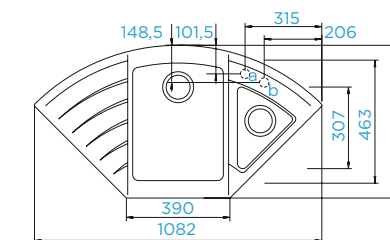

TECHNICKÉ INFORMACE

PDF/DXF: www.schockcz.cz/LOT C150