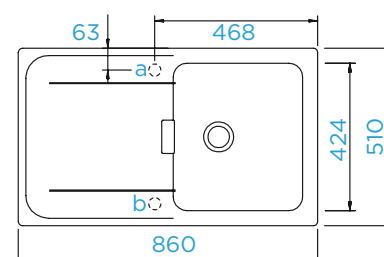

TECHNICKÉ INFORMACE

PDF/DXF: www.schockcz.cz/WEMD100

VOLITELNÉ PŘÍSLUŠENSTVÍ (KČ) (VÍCE INFORMACÍ NA STR 202 - 213)

Viditelné části ve White-gold	629614WGO	1100,-	Adaptér pro drtič	629139	1190,-
Viditelné části v mědi	629614COP	1100,-	LED světlo, pro dřez vpravo/ odkap vlevo	629024/R	6190,-
Viditelné části v nerez	629614EDM	690,-	LED světlo, pro dřez vlevo/ odkap vpravo	629024/L	6190,-
Viditelné části v Gunmetal	629614GUM	1100,-	Vytvoření otvorů	629004	330,-
Černá skleněná krájecí deska	629050	1600,-	Čistící houbička	629023	120,-
Bílá skleněná krájecí deska	629059	1600,-	Základní čistící sada	629093	290,-
Kuchyňské prkénko	629134	1600,-	ProCare Set	629099	490,-
Designová podložka	629725S	2350,-	DurCare Set	629094	490,-
Designová podložka	629725COP	2350,-	Easy Care zesvětlovač	629019	290,-
Designová podložka	629725EDM	2350,-	Easy Care Set	629018	550,-
Comfopush, CHR	629891CHR	790,-			
Comfopush, EDM	629891EDM	990,-			
Indutherm	629100	6190,-			

Upozornění: Dřevěná krájecí deska je vhodná pro dřezy s horním uložením. Použití vybraných typů drtičů možné pouze s adaptérem.

Všechny uvedené ceny jsou včetně 21% DPH

PŘÍSLUŠENSTVÍ V CENĚ

Diamantový vrták SB Light **629095**

Odtokové armatury, sítka/zátka, excentrické ovládání **629614PD**