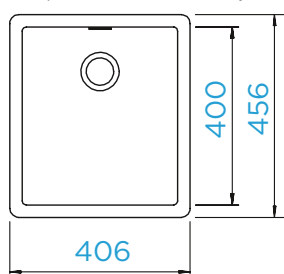

TECHNICKÉ INFORMACE

PDF/DXF: www.schockcz.cz/GREN100S

VOLITELNÉ PŘÍSLUŠENSTVÍ (KČ) (VÍCE INFORMACÍ NA STR 202 - 213)

Viditelné části ve White-gold	629392WGO	1100,-	LED světlo, pro dřez vpravo/ odkap vlevo	629024/R	6190,-
Viditelné části v mědi	629392COP	1100,-	Čistící houbička	629023	120,-
Viditelné části v nerez	629392EDM	690,-	Základní čistící sada	629093	290,-
Viditelné části v Gunmetal	629392GUM	1100,-	ProCare Set	629099	490,-
Miska	629111	1480,-	DurCare Set	629094	490,-
Odkapávací deska nerezová	629185	2850,-	Easy Care zesvětlovač	629019	290,-
Odkapávací deska silikonová	629188	2350,-	Easy Care Set	629018	550,-
Comfopush, CHR	629891CHR	790,-			
Comfopush, EDM	629891EDM	990,-			
Adaptér pro drtič	629139	1190,-			

Upozornění: použití vybraných typů drtičů možné pouze s adaptérem.

Všechny uvedené ceny jsou včetně 21% DPH

PŘÍSLUŠENSTVÍ V CENĚ

Odtokové armatury, sítko/zátka, excentrické ovládání **629392PD**