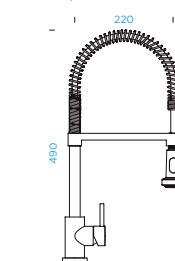

TECHNICKÉ INFORMACE

PDF/DXF www.schockcz.cz/karpo

NÁHRADNÍ DÍLY - INFORMACE

Eshop příslušenství schockcz.cz/shop

- 628663/1 1
- 628663/3 2
- 628663/2 3
- 628663/CHR 4
- 628663/4CHR 5