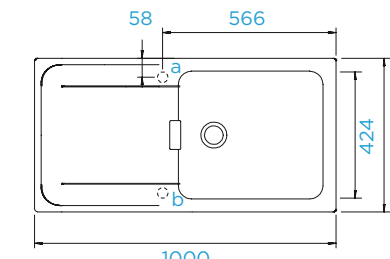

TECHNICKÉ INFORMACE

PDF/DXF: www.schockcz.cz/WEMD100L

VOLITELNÉ PŘÍSLUŠENSTVÍ (KČ) (VÍCE INFORMACÍ NA STR 202 - 213)

Viditelné části ve White-gold	629614WGO	1100,-	Adaptér pro drtič	629139	1190,-
Viditelné části v mědi	629614COP	1100,-	LED světlo, pro dřez vpravo/ odkap vlevo	629024/R	6190,-
Viditelné části v nerez	629614EDM	690,-	LED světlo, pro dřez vlevo/ odkap vpravo	629024/L	6190,-
Viditelné části v Gunmetal	629614GUM	1100,-	Vytvoření otvorů	629004	330,-
Černá skleněná krájecí deska	629050	1600,-	Čistící houbička	629023	120,-
Bílá skleněná krájecí deska	629059	1600,-	Základní čistící sada	629093	290,-
Kuchyňské prkénko	629134	1600,-	ProCare Set	629099	490,-
Designová podložka	629725S	2350,-	DurCare Set	629094	490,-
Designová podložka	629725COP	2350,-	Easy Care zesvětlovač	629019	290,-
Designová podložka	629725EDM	2350,-	Easy Care Set	629018	550,-
Comfopush, CHR	629891CHR	790,-			
Comfopush, EDM	629891EDM	990,-			
Indutherm	629100	6190,-			

Upozornění: Dřevěná krájecí deska je vhodná pro dřezy s horním uložením. Použití vybraných typů drtičů možné pouze s adaptérem.

Všechny uvedené ceny jsou včetně 21% DPH