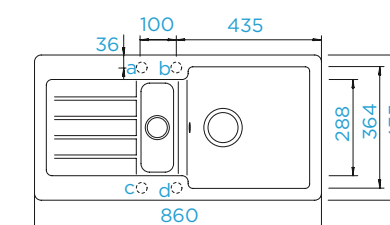

TECHNICKÉ INFORMACE

PDF/DXF: www.schockcz.cz/TYPD150S