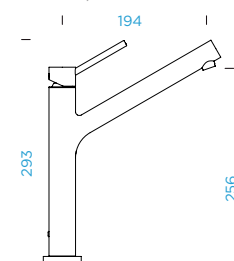

TECHNICKÉ INFORMACE

PDF/DXF www.schockcz.cz/dion

NÁHRADNÍ DÍLY - INFORMACE

Eshop příslušenství schockcz.cz/shop

- 628744/1 1
- 628743/2 2
- 628743/3 3
- 628774XXX 4
- 628743/4 5