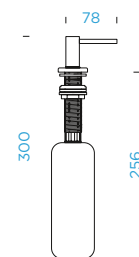

TECHNICKÉ INFORMACE

NÁHRADNÍ DÍLY - INFORMACE

Eshop příslušenství schockcz.cz/shop