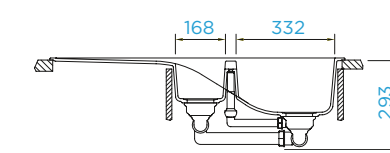

TECHNICKÉ INFORMACE

PDF/DXF: www.schockcz.cz/WATD150

VOLITELNÉ PŘÍSLUŠENSTVÍ (KČ) (VÍCE INFORMACÍ NA STR 202 - 213)

Viditelné části ve White-gold	629371WGO	1100,-	Comfopush, EDM	629891EDM	990,-
Viditelné části v mědi	629371COP	1100,-	Wastecap	628152	230,-
Viditelné části v nerez	629371EDM	690,-	LED světlo, pro dřez vpravo/ odkap vlevo	629024/R	6190,-
Viditelné části v Gunmetal	629371GUM	1100,-	LED světlo, pro dřez vlevo/ odkap vpravo	629024/L	6190,-
Skleněná krájecí deska	629036	1100,-	Vytvoření otvorů	629004	330,-
Bambusová krájecí deska	629044	1090,-	Základní čistící sada	629093	290,-
Bílá skleněná krájecí deska	629045	1600,-	Čistící houbička	629023	120,-
Černá skleněná krájecí deska	629046	1600,-	ProCare Set	629099	490,-
Krájecí deska Fibre-Rock	629184	1800,-	DurCare Set	629094	490,-
Designová podložka	629725S	2350,-	Easy Care zesvětlovač	629019	290,-
Designová podložka	629725COP	2350,-	Easy Care Set	629018	550,-
Designová podložka	629725EDM	2350,-			
Comfopush, CHR	629891CHR	790,-			

Upozornění: Osazení je možné i do skříňky velikosti 45 cm, pokud provedete výřez do boční stěny skříňky.

Všechny uvedené ceny jsou včetně 21% DPH

VOLITELNÉ PŘÍSLUŠENSTVÍ (KČ) (VÍCE INFORMACÍ NA STR 202 - 213)

Viditelné části ve White-gold	629366WGO	1600,-	Comfopush, CHR	629891CHR	790,-
Viditelné části v mědi	629366COP	1600,-	Comfopush, EDM	629891EDM	990,-
Viditelné části v nerez	629366EDM	990,-	Wastecap	628152	230,-
Viditelné části v Gunmetal	629366GUM	1600,-	LED světlo, pro dřez vpravo/ odkap vlevo	629024/R	6190,-
Skleněná krájecí deska	629036	1100,-	LED světlo, pro dřez vlevo/ odkap vpravo	629024/L	6190,-
Bambusová krájecí deska	629044	1090,-	Vytvoření otvorů	629004	330,-
Bílá skleněná krájecí deska	629045	1600,-	Čistící houbička	629023	120,-
Černá skleněná krájecí deska	629046	1600,-	Základní čistící sada	629093	290,-
Funkční miska, bílá	629049	660,-	ProCare Set	629099	490,-
Krájecí deska Fibre-Rock	629184	1800,-	DurCare Set	629094	490,-
Designová podložka	629725S	2350,-	Easy Care zesvětlovač	629019	290,-
Designová podložka	629725COP	2350,-	Easy Care Set	629018	550,-
Designová podložka	629725EDM	2350,-			

Všechny uvedené ceny jsou včetně 21% DPH