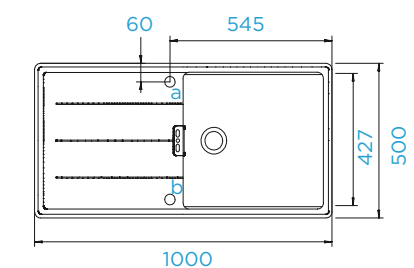

TECHNICKÉ INFORMACE

PDF/DXF: www.schockcz.cz/TIAD100L

VOLITELNÉ PŘÍSLUŠENSTVÍ (KČ) (VÍCE INFORMACÍ NA STR 202 - 213)

Viditelné části ve White-gold	629675WGO	1100,-	Gastronorm nádoba GN 2/8	629062	1590,-
Viditelné části v mědi	629675COP	1100,-	Comfopush, CHR	629891CHR	790,-
Viditelné části v nerezí	629675EDM	690,-	Comfopush, EDM	629891EDM	990,-
Viditelné části v Gunmetal	629675GUM	1100,-	Adaptér pro drtič	629139	1190,-
Skleněná krájecí deska	629036	1100,-	LED světlo, pro dřež vpravo/ odkap vlevo	629024/R	6190,-
Bambusová krájecí deska	629044	1090,-	LED světlo, pro dřež vlevo/ odkap vpravo	629024/L	6190,-
Bílá skleněná krájecí deska	629045	1600,-	Čistící houbička	629023	120,-
Černá skleněná krájecí deska	629046	1600,-	Základní čistící sada	629093	290,-
Krájecí deska Fibre-Rock	629184	1800,-	ProCare Set	629099	490,-
Designová podložka	629725S	2350,-	DurCare Set	629094	490,-
Designová podložka	629725COP	2350,-	Easy Care zesvětlovač	629019	290,-
Designová podložka	629725EDM	2350,-	Easy Care Set	629018	550,-
Gastronorm nádoba GN 2/8	629060	1590,-			
Gastronorm nádoba GN 2/8	629061	590,-			

Upozornění: použití vybraných typů drtičů možné pouze s adaptérem.

Všechny uvedené ceny jsou včetně 21% DPH