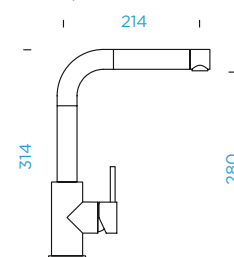

TECHNICKÉ INFORMACE

PDF/DXF www.schockcz.cz/sc300

NÁHRADNÍ DÍLY - INFORMACE

Eshop příslušenství schockcz.cz/shop

628799/1	1
628785/3	2
628784/2	3
628800/4	4
628740/5	5