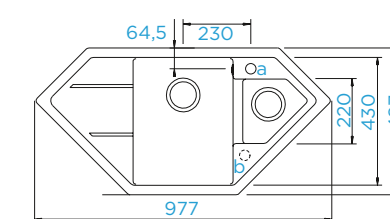

TECHNICKÉ INFORMACE

PDF/DXF: www.schockcz.cz/SIGC150

VOLITELNÉ PŘÍSLUŠENSTVÍ (KČ) (VÍCE INFORMACÍ NA STR 202 - 213)

Viditelné části ve White-gold	629305WGO	1600,-	Wastecap	628152	230,-
Viditelné části v mědi	629305COP	1600,-	LED světlo, pro dřez vpravo/ odkap vlevo	629024/R	6190,-
Viditelné části v nerez	629305EDM	990,-	Vytvoření otvorů	629004	330,-
Viditelné části v Gunmetal	629305GUM	1600,-	Čistící houbička	629023	120,-
Designová podložka	629725S	2350,-	Základní čistící sada	629093	290,-
Designová podložka	629725COP	2350,-	ProCare Set	629099	490,-
Designová podložka	629725EDM	2350,-	DurCare Set	629094	490,-
Miska	629109	1480,-	Easy Care zesvětlovač	629019	290,-
Comfopush, CHR	629891CHR	790,-	Easy Care Set	629018	550,-
Comfopush, EDM	629891EDM	990,-			
Drátěný koš	629171	815,-			

Všechny uvedené ceny jsou včetně 21% DPH