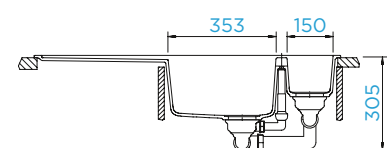

TECHNICKÉ INFORMACE

PDF/DXF: www.schockcz.cz/HOND150

VOLITELNÉ PŘÍSLUŠENSTVÍ (KČ) (VÍCE INFORMACÍ NA STR 202 - 213)

Viditelné části ve White-gold	629373WGO	1600,-	Gastronorm nádoba GN 2/8	629061	590,-
Viditelné části v mědi	629373COP	1600,-	Gastronorm nádoba GN 2/8	629062	1590,-
Viditelné části v nerez	629373EDM	990,-	Gastronorm nádoba GN 2/3	629063	1100,-
Viditelné části v Gunmetal	629373GUM	1600,-	Multifunkční držák	629146	890,-
Černá kr. deska	629064 + 629075	3050,-	Kuchyňské prkénko	629158	1600,-
Zelená kr. deska	629064/1 + 629075/1	3050,-	Comfopush, CHR	629891CHR	790,-
Skleněná krájecí deska v bílé barvě, Deska malá	629064/1	1260,-	Comfopush, EDM	629891EDM	990,-
Skleněná krájecí deska v bílé barvě, Deska velká	629075/1	1790,-	Wastecap	628152	230,-
Krájecí deska Fibre-Rock	629184	1800,-	Indutherm	629100	6190,-
Designová podložka	629726S	2350,-	LED světlo, pro dřez vpravo/ odkap vlevo	629024/R	6190,-
Designová podložka	629726COP	2350,-	Čistící houbička	629023	120,-
Designová podložka	629726EDM	2350,-	Základní čistící sada	629093	290,-
Miska	629051SH	1480,-	ProCare Set	629099	490,-
Gastronorm nádoba GN 2/8	629060	1590,-	DurCare Set	629094	490,-
			Easy Care zesvětlovač	629019	290,-
			Easy Care Set	629018	550,-

Všechny uvedené ceny jsou včetně 21% DPH

PŘÍSLUŠENSTVÍ V CENĚ

Diamantový vrták SB Light **629095**

Odtokové armatury, sítko/zátka, excentrické ovládání **629373PD**