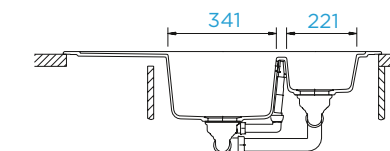

VOLITELNÉ PŘÍSLUŠENSTVÍ (VÍCE INFORMACÍ NA STR 202 - 213)

Skleněná krájecí deska	629036	1100,-	Čistící houbička	629023	120,-
Bambusová krájecí deska	629044	1090,-	Základní čistící sada	629093	290,-
Bílá skleněná krájecí deska	629045	1600,-	ProCare Set	629099	490,-
Černá skleněná krájecí deska	629046	1600,-	Easy Care Set	629018	550,-
Miska	629109	1480,-			
Krájecí deska Fibre-Rock	629184	1800,-			
Drátěný koš	629171	815,-			
Wastecap	628152	230,-			
LED světlo, pro dřez vpravo/odkap vlevo	629024/R	6190,-			
Vytvoření otvorů	629004	330,-