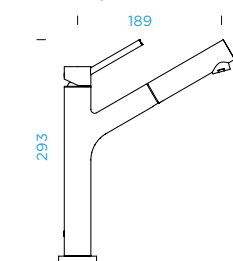

TECHNICKÉ INFORMACE

PDF/DXF www.schockcz.cz/dion

NÁHRADNÍ DÍLY - INFORMACE

Eshop příslušenství schockcz.cz/shop

- 628744/1 1
- 628743/2 2
- 628743/3 3
- 628774CHR 4
- 628774/4 5
- 628774/6 6
- 628774/5 7