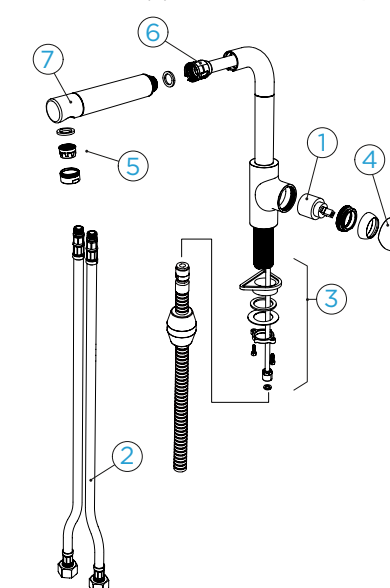

NÁHRADNÍ DÍLY - INFORMACE

Eshop příslušenství schockcz.cz/shop

628800/1	1
628784/3	2
628784/2	3
628800/4	4
628740/5	5
628799/6	6
628800XXX	7