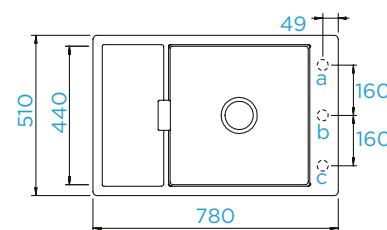

TECHNICKÉ INFORMACE

PDF/DXF: www.schockcz.cz/MOND100XS

VOLITELNÉ PŘÍSLUŠENSTVÍ (KČ) (VÍCE INFORMACÍ NA STR 202 - 213)

Viditelné části ve White-gold	629385WGO	1100,-	Wastecap	628152	230,-
Viditelné části v mědi	629385COP	1100,-	LED světlo, pro dřez vpravo/ odkap vlevo	629024/R	6190,-
Viditelné části v nerez	629385EDM	690,-	LED světlo, pro dřez vlevo/ odkap vpravo	629024/L	6190,-
Viditelné části v Gunmetal	629385GUM	1100,-	Vytvoření otvorů	629004	330,-
Černá skleněná krájecí deska	629050	1600,-	Čistící houbička	629023	120,-
Bílá skleněná krájecí deska	629059	1600,-	Základní čistící sada	629093	290,-
Designová podložka	629725S	2350,-	ProCare Set	629099	490,-
Designová podložka	629725COP	2350,-	DurCare Set	629094	490,-
Designová podložka	629725EDM	2350,-	Easy Care zesvětlovač	629019	290,-
Praktická funkční mřížka	629138	1100,-	Easy Care Set	629018	550,-
Dřevěné prkénko	629145	890,-			
Comfopush, CHR	629891CHR	790,-			
Comfopush, EDM	629891EDM	990,-			

Upozornění: Krájecí desku a odkapávací mřížku je nevhodnější zavěsit do dřezu paralelně k pracovní ploše.

Všechny uvedené ceny jsou včetně 21% DPH

PŘÍSLUŠENSTVÍ V CENĚ

Diamantový vrták SB Light **629095**

Odtokové armatury, sítka/zátka, excentrické ovládání **629385PD**