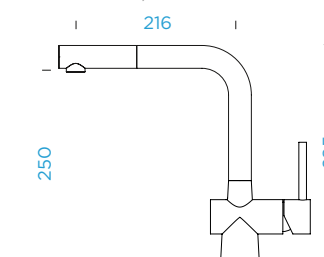

TECHNICKÉ INFORMACE

PDF/DXF www.schockcz.cz/laios