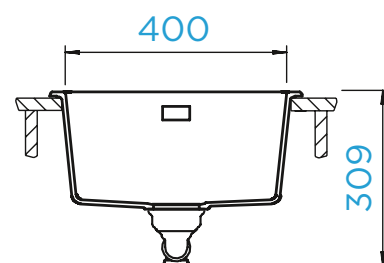

TECHNICKÉ INFORMACE

PDF/DXF: www.schockcz.cz/CARN100S

PŘÍSLUŠENSTVÍ V CENĚ

Odtokové armatury,
sítko/zátka, excentrické
ovládání **629307PD**