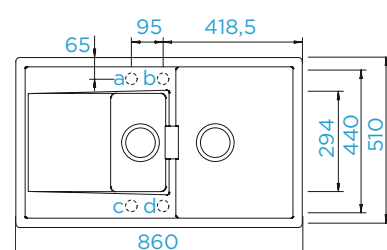

TECHNICKÉ INFORMACE

PDF/DXF: www.schockcz.cz/MOND150

VOLITELNÉ PŘÍSLUŠENSTVÍ (KČ) (VÍCE INFORMACÍ NA STR 202 - 213)

Viditelné části ve White-gold	629388WGO	1600,-	LED světlo, pro dřez vpravo/ odkap vlevo	629024/R	6190,-
Viditelné části v mědi	629388COP	1600,-	LED světlo, pro dřez vlevo/ odkap vpravo	629024/L	6190,-
Viditelné části v nerez	629388EDM	990,-	Vytvoření otvorů	629004	330,-
Viditelné části v Gunmetal	629388GUM	1600,-	Čistící houbička	629023	120,-
Černá skleněná krájecí deska	629050	1600,-	Základní čistící sada	629093	290,-
Bílá skleněná krájecí deska	629059	1600,-	ProCare Set	629099	490,-
Dřevěné prkénko	629145	890,-	DurCare Set	629094	490,-
Designová podložka	629725S	2350,-	Easy Care zesvětlovač	629019	290,-
Designová podložka	629725COP	2350,-	Easy Care Set	629018	550,-
Designová podložka	629725EDM	2350,-			
Comfopush, CHR	629891CHR	790,-			
Comfopush, EDM	629891EDM	990,-			
Wastecap	628152	230,-			

Všechny uvedené ceny jsou včetně 21% DPH

MONO N-100S

CLASSIC LINE	HORNÍ	KČ	SPODNÍ	KČ
● Puro	MONN100SA PUR	9.290,-	MONN100SU PUR	9.590,-
● Magma	MONN100SA MAG	9.290,-	MONN100SU MAG	9.590,-
● Carbonium	MONN100SA CAR	9.290,-	MONN100SU CAR	9.590,-
● Stone	MONN100SA STO	9.290,-	MONN100SU STO	9.590,-
● Bronze	MONN100SA BRO	9.290,-	MONN100SU BRO	9.590,-
● Silverstone	MONN100SA SIL	9.290,-	MONN100SU SIL	9.590,-
● Magnolia	MONN100SA MGL	9.290,-	MONN100SU MGL	9.590,-
● Polaris	MONN100SA POL	9.290,-	MONN100SU POL	9.590,-
● Rouge	MONN100SA ROU	10.290,-	MONN100SU ROU	10.590,-

PARAMETRY

Šířka skříňky: **50 cm**
Vnitřní rozměr dřezu: **434 × 364 × 180 mm**
Orientace dřezu: **pevně daná**
Výřez pro horní uložení: **470 × 490 mm**
Výřez pro spodní uložení: **463 × 483 mm**

Model se dodává i v provedení pro uložení do roviny 76

PŘÍSLUŠENSTVÍ V CENĚ

Diamantový vrták SB Light **629095**

Odtokové armatury, sítka/zátka, excentrické ovládání **629313PD**