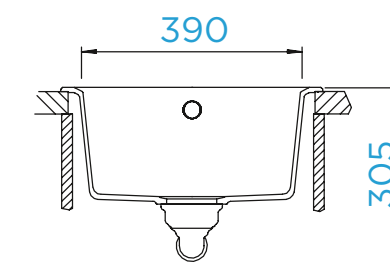

TECHNICKÉ INFORMACE

PDF/DXF: www.schockcz.cz/MANR100