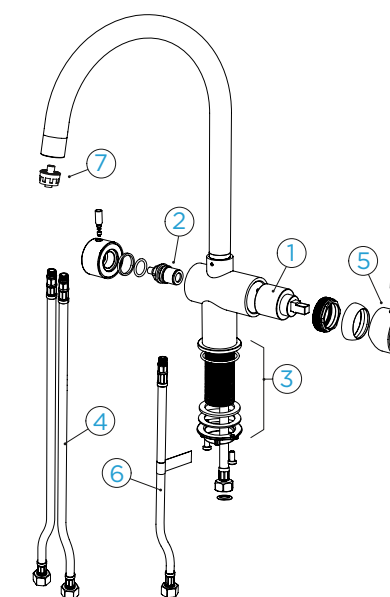

NÁHRADNÍ DÍLY - INFORMACE

Eshop příslušenství schockcz.cz/shop

- 628748/1 1
- 628748/7 2
- 628748/3 3
- 628748/2 4
- 628748/4 5
- 628748/6 6
- 628748/5 7