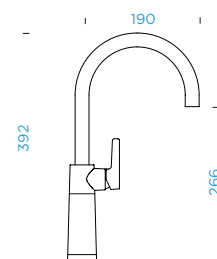

TECHNICKÉ INFORMACE

PDF/DXF www.schockcz.cz/sc520

NÁHRADNÍ DÍLY - INFORMACE

Eshop příslušenství schockcz.cz/shop