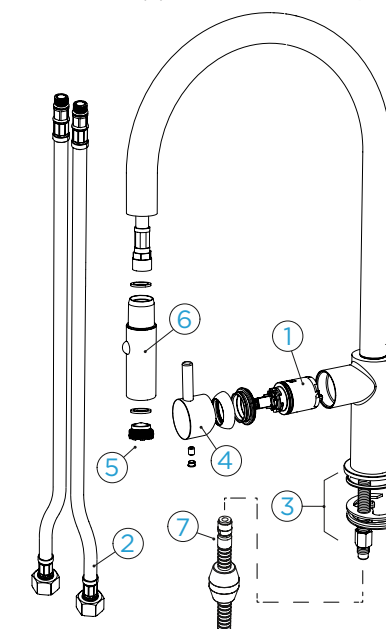

NÁHRADNÍ DÍLY - INFORMACE

Eshop příslušenství schockcz.cz/shop

628720/1	1
628677/3	2
628606/1	3
628677/CHR	4
628677/5	5
628677/4CHR	6