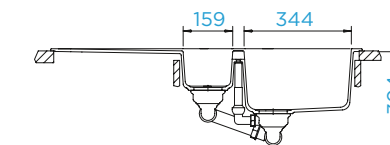

TECHNICKÉ INFORMACE

PDF/DXF: www.schockcz.cz/SIGD150

VOLITELNÉ PŘÍSLUŠENSTVÍ (KČ) (VÍCE INFORMACÍ NA STR 202 - 213)

Viditelné části ve White-gold	629373WGO	1600,-	Comfopush, EDM	629891EDM	990,-
Viditelné části v mědi	629373COP	1600,-	Drátěný koš	629171	815,-
Viditelné části v nerez	629373EDM	990,-	Wastecap	628152	230,-
Viditelné části v Gunmetal	629373GUM	1600,-	LED světlo, pro dřez vpravo/ odkap vlevo	629024/R	6190,-
Skleněná krájecí deska	629036	1100,-	LED světlo, pro dřez vlevo/ odkap vpravo	629024/L	6190,-
Miska	629043	1480,-	Vytvoření otvorů	629004	330,-
Bambusová krájecí deska	629044	1090,-	Čistící houbička	629023	120,-
Bílá skleněná krájecí deska	629045	1600,-	Základní čistící sada	629093	290,-
Černá skleněná krájecí deska	629046	1600,-	ProCare Set	629099	490,-
Krájecí deska Fibre-Rock	629184	1800,-	DurCare Set	629094	490,-
Designová podložka	629725S	2350,-	Easy Care zesvětlovač	629019	290,-
Designová podložka	629725COP	2350,-	Easy Care Set	629018	550,-
Designová podložka	629725EDM	2350,-			
Comfopush, CHR	629891CHR	790,-			

Všechny uvedené ceny jsou včetně 21% DPH