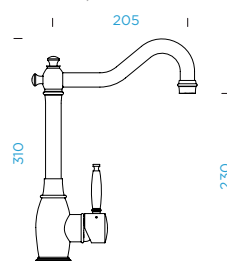

TECHNICKÉ INFORMACE

PDF/DXF www.schockcz.cz/resi

NÁHRADNÍ DÍLY - INFORMACE

Eshop příslušenství schockcz.cz/shop

628778/1	1
628748/2	2
628778/2	3
628796XXX	4
628740/5	5