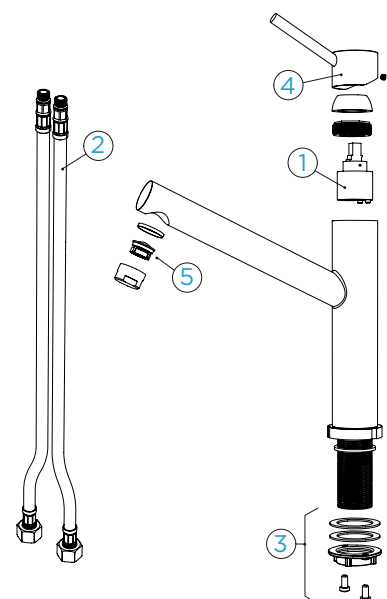

Servisní videa: www.schockcz.cz/easy-altosw

Servisní videa: www.schockcz.cz/easy-altosw

SCHOCK ALTOS W

s pevným rámečkem

PROVEDENÍ

Masivní
nerezová ocel

529005 EDM

KČ

5.600,-

PARAMETRY

Připojovací hadička: **800 mm**

Úhel otáčení: **120°**

Pozice páky: **nahore**

Jedinečná vlastnost:
**Montáž před okno,
Tichý perlátor**

TECHNICKÉ INFORMACE

PDF/DXF www.schockcz.cz/altosw

NÁHRADNÍ DÍLY - INFORMACE

Eshop příslušenství schockcz.cz/shop

- 628740/1 1
- 628740/3 2
- 628740/2 3
- 628740EDM 4
- 628740/5 5

SCHOCK ALTOS W

s vytahovací koncovkou

PROVEDENÍ

Masivní
nerezová ocel

529125 EDM

KČ

6.520,-

PARAMETRY

Připojovací hadička: **800 mm**

Úhel otáčení: **120°**

Pozice páky: **nahore**

Délka sprchové hadice: **700 mm**
Jedinečná vlastnost:
**Zpětná klapka, Montáž před okno,
Tichý perlátor**

TECHNICKÉ INFORMACE

PDF/DXF www.schockcz.cz/altosw

NÁHRADNÍ DÍLY - INFORMACE

Eshop příslušenství schockcz.cz/shop

- 628740/1 1
- 628740/3 2
- 628740/2 3
- 628740EDM 4
- 628740/5 5
- 628786/4 6
- 628741EDM 7