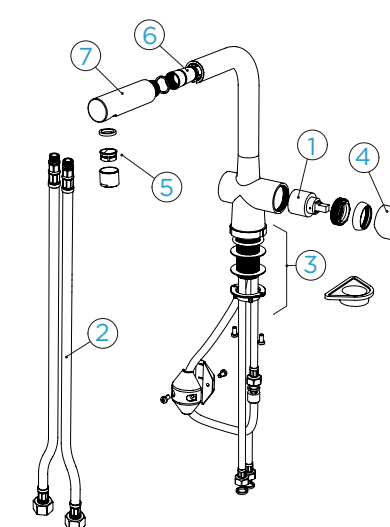

NÁHRADNÍ DÍLY - INFORMACE

Eshop příslušenství schockcz.cz/shop

- 628741/1 1
- 628740/3 2
- 628781/3 3
- 628781EDM 4
- 628740/5 5
- 628740/4 6
- 628741EDM 7