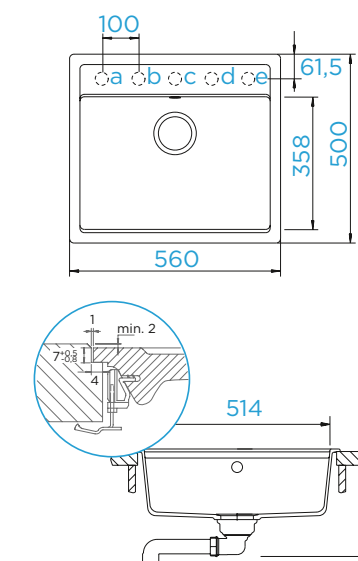

TECHNICKÉ INFORMACE

PDF/DXF: www.schockcz.cz/MONN100

VOLITELNÉ PŘÍSLUŠENSTVÍ (KČ) (VÍCE INFORMACÍ NA STR 202 - 213)

Viditelné části ve White-gold	629313WGO	1100,-	Comfopush, CHR	629891CHR	790,-
Viditelné části v mědi	629313COP	1100,-	Comfopush, EDM	629891EDM	990,-
Viditelné části v nerezí	629313EDM	690,-	Wastecap	628152	230,-
Viditelné části v Gunmetal	629313GUM	1100,-	LED světlo, pro dřez vpravo/odkap vlevo	629024/R	6190,-
Skleněná krájecí deska	629015/N	790,-	Vytvoření otvorů	629004	330,-
Miska	629017	1480,-	Čistící houbička	629023	120,-
Gastronorm nádoba GN 2/8	629060	1590,-	Základní čistící sada	629093	290,-
Gastronorm nádoba GN 2/8	629061	590,-	ProCare Set	629099	490,-
Gastronorm nádoba GN 2/8	629062	1590,-	DurCare Set	629094	490,-
Gastronorm nádoba GN 2/3	629063	1100,-	Easy Care zesvětlovač	629019	290,-
Multifunkční držák	629151	890,-	Easy Care Set	629018	550,-
Odkapávací deska silikonová	629188	2350,-			

Upozornění: Spodní uložení do 60 cm skříňky vyžaduje dodatečné montážní práce.

Všechny uvedené ceny jsou včetně 21% DPH