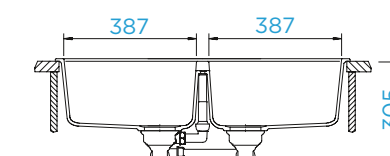

TECHNICKÉ INFORMACE

PDF/DXF: www.schockcz.cz/HONN200

VOLITELNÉ PŘÍSLUŠENSTVÍ (KČ) (VÍCE INFORMACÍ NA STR 202 - 213)

Viditelné části ve White-gold	629373WGO	1600,-	Gastronorm nádoba GN 2/8	629060	1590,-
Viditelné části v mědi	629373COP	1600,-	Gastronorm nádoba GN 2/8	629061	590,-
Viditelné části v nerez	629373EDM	990,-	Gastronorm nádoba GN 2/8	629062	1590,-
Viditelné části v Gunmetal	629373GUM	1600,-	Gastronorm nádoba GN 2/3	629063	1100,-
Plastové kuchyňské prkénko	629135	1100,-	Comfopush, CHR	629891CHR	790,-
Miska	629051SH	1480,-	Comfopush, EDM	629891EDM	990,-
Skleněná krájecí deska v intenzivně černé, Deska malá	629064	1260,-	Wastecap	628152	230,-
Skleněná krájecí deska v bílé barvě, Deska malá	629064/1	1260,-	LED světlo, pro dřez vpravo/ odkap vlevo	629024/R	6190,-
Multifunkční držák	629146	890,-	Vytvoření otvorů	629004	330,-
Kuchyňské prkénko	629158	1600,-	Čistící houbička	629023	120,-
Krájecí deska Fibre-Rock	629184	1800,-	Základní čistící sada	629093	290,-
Odkapávací deska silikonová	629188	2350,-	ProCare Set	629099	490,-
Designová podložka	629726S	2350,-	DurCare Set	629094	490,-
Designová podložka	629726COP	2350,-	Easy Care zesvětlovač	629019	290,-
Designová podložka	629726EDM	2350,-	Easy Care Set	629018	550,-

Všechny uvedené ceny jsou včetně 21% DPH