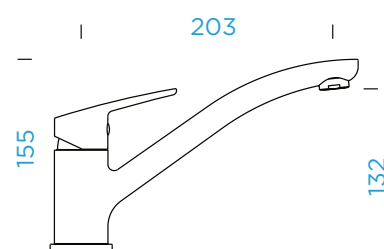

TECHNICKÉ INFORMACE

PDF/DXF www.schockcz.cz/daja

NÁHRADNÍ DÍLY - INFORMACE

Eshop příslušenství schockcz.cz/shop