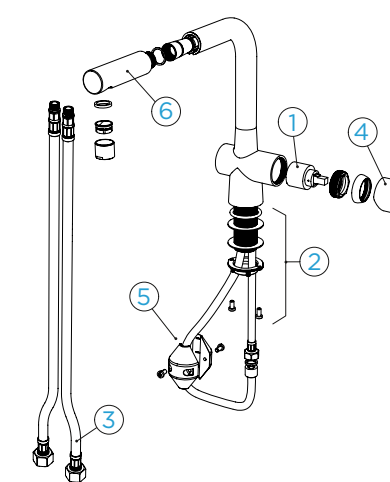

NÁHRADNÍ DÍLY - INFORMACE

Eshop příslušenství schockcz.cz/shop

- 628741/1 1
- 628740/2 2
- 628740/3 3
- 628781XXX 4
- 628740/4 5
- 628741XXX 6