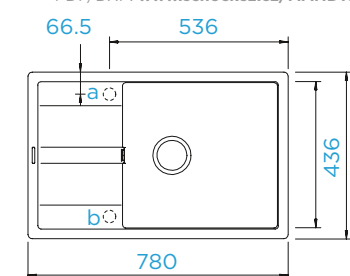

TECHNICKÉ INFORMACE

PDF/DXF: www.schockcz.cz/MAND100LS

VOLITELNÉ PŘÍSLUŠENSTVÍ (VÍCE INFORMACÍ NA STR 202 - 213)

Skleněná krájecí deska	629036	1100,-	Čistící houbička	629023	120,-
Bambusová krájecí deska	629044	1090,-	Základní čistící sada	629093	290,-
Bílá skleněná krájecí deska	629045	1600,-	ProCare Set	629099	490,-
Černá skleněná krájecí deska	629046	1600,-	Easy Care Set	629018	550,-
Krájecí deska Fibre-Rock	629184	1800,-			
Wastecap	628152	230,-			
LED světlo, pro dřez vpravo/odkap vlevo	629024/R	6190,-			
LED světlo, pro dřez vlevo/odkap vpravo	629024/L	6190,-			
Vytvoření otvorů	629004	330,-			

Excentrické ovládání odtoku: 450,- při objednání jako součást dřezu (jinak dle ceníku ND).

Všechny uvedené ceny jsou včetně 21% DPH