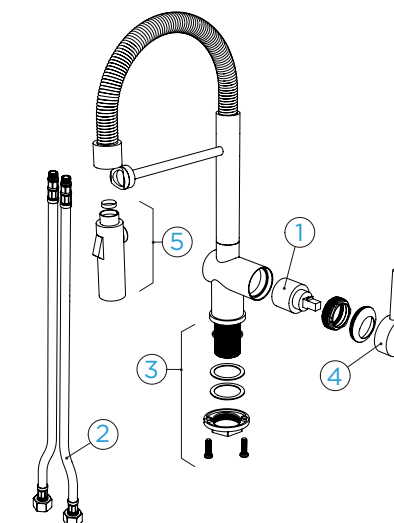

NÁHRADNÍ DÍLY - INFORMACE

Eshop příslušenství schockcz.cz/shop

628778/1	1
628749/2	2
628797/3	3
628797EDM	4
628797/7	5