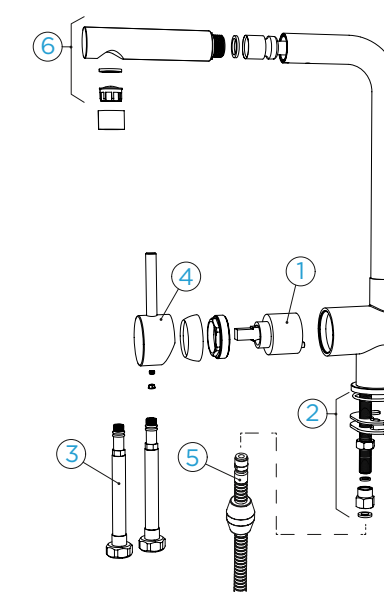

NÁHRADNÍ DÍLY - INFORMACE

Eshop příslušenství schockcz.cz/shop

628738/1 1
628739/2 2
628738/3 3
628738XXX 4
628738/4 5
628739XXX 6