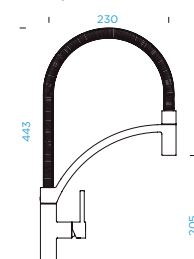

TECHNICKÉ INFORMACE

PDF/DXF www.schockcz.cz/mera

NÁHRADNÍ DÍLY - INFORMACE

Eshop příslušenství schockcz.cz/shop

- 628744/1 1
- 628744/2 2
- 628744/3 3
- 628744CHR 4
- 628744/4 5