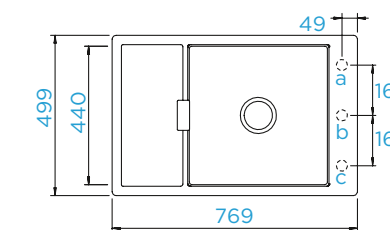

Díky své kompaktní velikosti se dřez Mono D-100XS skvěle hodí pro menší kuchyně, ve kterých chceme co nejlépe využít každý centimetr. Díky postrannímu okraji určenému k instalaci baterie se model skvěle hodí pro předokenní montáž. Díky zkrácení odkapávací plochy se nemusíte zříkat odkládací plochy ani ve stísněnějším prostoru. Dřez Mono D-100XS současně nabízí velkou dřezovou nádobu (440 x 440 x 200 mm) pro mytí velkých hrnců nebo pečících plechů, která se vejde do 60cm spodní skříňky. Model lze flexibilně integrovat do kuchyňské pracovní desky ve všech třech variantách uložení. Kompletní sadu pro efektivní využití prostoru doplňuje vhodné příslušenství jako odkapávací mřížka a dřevěná krájecí deska.

Zobrazená baterie **SCHOCK Dion** (Strana 130)

MONO D-100XS

CLASSIC LINE	DO ROVINY	KČ
● Magma	MOND100XSFB MAG	12.310,-
● Stone	MOND100XSFB STO	12.310,-
● Bronze	MOND100XSFB BRO	12.310,-
● Silverstone	MOND100XSFB SIL	12.310,-

PARAMETRY

Šířka skříňky: **60 cm**
Vnitřní rozměr dřezu: **440 x 440 x 195 mm**
Orientace dřezu: **oboustranný**
Výřez pro uložení do roviny: **771 x 501 mm**
Tloušťka pracovní desky při podstavění myčky: **30 mm**

PŘÍSLUŠENSTVÍ V CENĚ

Diamantový vrták SB Light **629095**

Odtokové armatury, sítko/zátka, excentrické ovládání **629385PD**

TECHNICKÉ INFORMACE

PDF/DXF: www.schockcz.cz/MOND100XS

VOLITELNÉ PŘÍSLUŠENSTVÍ (KČ) (VÍCE INFORMACÍ NA STR 202 - 213)

Viditelné části ve White-gold	629385WGO	1100,-	LED světlo, pro dřez vpravo/ odkap vlevo	629024/R	6190,-
Viditelné části v mědi	629385COP	1100,-	LED světlo, pro dřez vlevo/ odkap vpravo	629024/L	6190,-
Viditelné části v nerezí	629385EDM	690,-	Vytvoření otvorů	629004	330,-
Viditelné části v Gunmetal	629385GUM	1100,-	Čistící houbička	629023	120,-
Designová podložka	629725S	2350,-	Základní čistící sada	629093	290,-
Designová podložka	629725COP	2350,-	ProCare Set	629099	490,-
Designová podložka	629725EDM	2350,-	DurCare Set	629094	490,-
Praktická funkční mřížka	629138	1100,-	Easy Care zesvětlovač	629019	290,-
Dřevěné prkénko	629145	890,-	Easy Care Set	629018	550,-
Comfopush, CHR	629891CHR	790,-			
Comfopush, EDM	629891EDM	990,-			
Wastecap	628152	230,-			

Upozornění: Krájecí desku a odkapávací mřížku je nevhodnější zavěsit do dřezu paralelně k pracovní ploše.

Všechny uvedené ceny jsou včetně 21% DPH