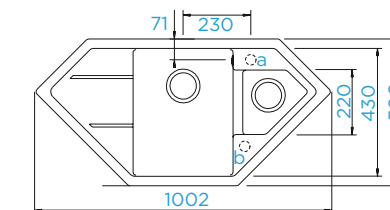

TECHNICKÉ INFORMACE

PDF/DXF: www.schockcz.cz/SIGC150

VOLITELNÉ PŘÍSLUŠENSTVÍ (KČ) (VÍCE INFORMACÍ NA STR 202 - 213)

Viditelné části ve White-gold	629373WGO	1600,-	Wastecap	628152	230,-
Viditelné části v mědi	629373COP	1600,-	Drátěný koš	629171	815,-
Viditelné části v nerez	629373EDM	990,-	LED světlo, pro dřez vpravo/ odkap vlevo	629024/R	6190,-
Viditelné části v Gunmetal	629373GUM	1600,-	LED světlo, pro dřez vlevo/ odkap vpravo	629024/L	6190,-
Skleněná krájecí deska	629036	1100,-	Vytvoření otvorů	629004	330,-
Bambusová krájecí deska	629044	1090,-	Čistící houbička	629023	120,-
Bílá skleněná krájecí deska	629045	1600,-	Základní čistící sada	629093	290,-
Černá skleněná krájecí deska	629046	1600,-	ProCare Set	629099	490,-
Krájecí deska Fibre-Rock	629184	1800,-	DurCare Set	629094	490,-
Designová podložka	629725S	2350,-	Easy Care zesvětlovač	629019	290,-
Designová podložka	629725COP	2350,-	Easy Care Set	629018	550,-
Designová podložka	629725EDM	2350,-			
Designová podložka	629725EDM	2350,-			
Comfopush, CHR	629891CHR	790,-			
Comfopush, EDM	629891EDM	990,-			

Všechny uvedené ceny jsou včetně 21% DPH

VOLITELNÉ PŘÍSLUŠENSTVÍ (KČ) (VÍCE INFORMACÍ NA STR 202 - 213)

Viditelné části ve White-gold	629305WGO	1600,-	Comfopush, EDM	629891EDM	990,-
Viditelné části v mědi	629305COP	1600,-	Drátěný koš	629171	815,-
Viditelné části v nerez	629305EDM	990,-	Wastecap	628152	230,-
Viditelné části v Gunmetal	629305GUM	1600,-	LED světlo, pro dřez vpravo/ odkap vlevo	629024/R	6190,-
Skleněná krájecí deska	629036	1100,-	Vytvoření otvorů	629004	330,-
Bambusová krájecí deska	629044	1090,-	Čistící houbička	629023	120,-
Miska	629109	1480,-	Základní čistící sada	629093	290,-
Krájecí deska Fibre-Rock	629184	1800,-	ProCare Set	629099	490,-
Designová podložka	629725S	2350,-	DurCare Set	629094	490,-
Designová podložka	629725COP	2350,-	Easy Care zesvětlovač	629019	290,-
Designová podložka	629725EDM	2350,-	Easy Care Set	629018	550,-
Comfopush, CHR	629891CHR	790,-			

Všechny uvedené ceny jsou včetně 21% DPH