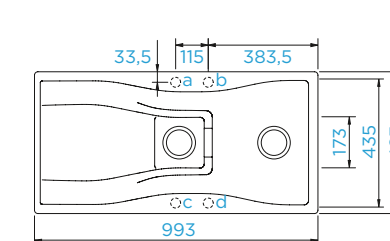

TECHNICKÉ INFORMACE

PDF/DXF: www.schockcz.cz/WATD150

VOLITELNÉ PŘÍSLUŠENSTVÍ (KČ) (VÍCE INFORMACÍ NA STR 202 - 213)

Viditelné části ve White-gold	629371WGO	1100,-	LED světlo, pro dřez vpravo/ odkap vlevo	629024/R	6190,-
Viditelné části v mědi	629371COP	1100,-	LED světlo, pro dřez vlevo/ odkap vpravo	629024/L	6190,-
Viditelné části v nerez	629371EDM	690,-	Vytvoření otvorů	629004	330,-
Viditelné části v Gunmetal	629371GUM	1100,-	Čistící houbička	629023	120,-
Bílá skleněná krájecí deska	629045FB	1600,-	Základní čistící sada	629093	290,-
Černá skleněná krájecí deska	629046FB	1600,-	ProCare Set	629099	490,-
Designová podložka	629725S	2350,-	DurCare Set	629094	490,-
Designová podložka	629725COP	2350,-	Easy Care zesvětlovač	629019	290,-
Designová podložka	629725EDM	2350,-	Easy Care Set	629018	550,-
Comfopush, CHR	629891CHR	790,-			
Comfopush, EDM	629891EDM	990,-			

Upozornění: Osazení je možné i do skříňky velikosti 45 cm, pokud provedete výřez do boční stěny skříňky.

Všechny uvedené ceny jsou včetně 21% DPH

VOLITELNÉ PŘÍSLUŠENSTVÍ (KČ) (VÍCE INFORMACÍ NA STR 202 - 213)

Viditelné části ve White-gold	629366WGO	1600,-	Comfopush, EDM	629891EDM	990,-
Viditelné části v mědi	629366COP	1600,-	LED světlo, pro dřez vpravo/ odkap vlevo	629024/R	6190,-
Viditelné části v nerez	629366EDM	990,-	LED světlo, pro dřez vlevo/ odkap vpravo	629024/L	6190,-
Viditelné části v Gunmetal	629366GUM	1600,-	Vytvoření otvorů	629004	330,-
Bílá skleněná krájecí deska	629045FB	1600,-	Čistící houbička	629023	120,-
Černá skleněná krájecí deska	629046FB	1600,-	Základní čistící sada	629093	290,-
Funkční miska, bílá	629049	660,-	ProCare Set	629099	490,-
Designová podložka	629725S	2350,-	DurCare Set	629094	490,-
Designová podložka	629725COP	2350,-	Easy Care zesvětlovač	629019	290,-
Designová podložka	629725EDM	2350,-	Easy Care Set	629018	550,-
Comfopush, CHR	629891CHR	790,-			

Všechny uvedené ceny jsou včetně 21% DPH