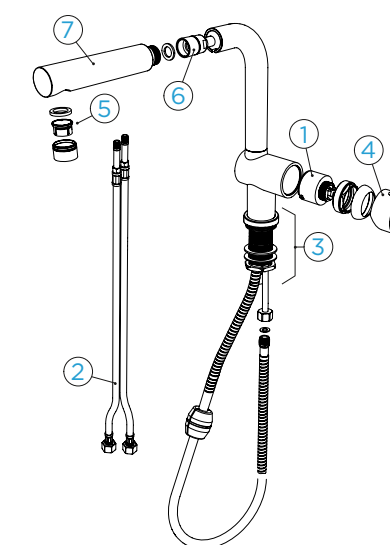

NÁHRADNÍ DÍLY - INFORMACE

Eshop příslušenství schockcz.cz/shop

628801/1 1
628801/2 2
628801/3 3
628801/4 4
628604/2 5
628638/3 6
628801/7 7