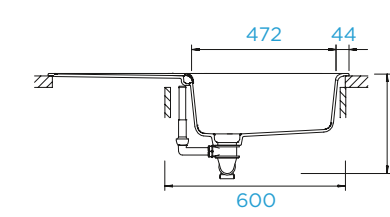

TECHNICKÉ INFORMACE

PDF/DXF: www.schockcz.cz/WEMD100L

VOLITELNÉ PŘÍSLUŠENSTVÍ (KČ) (VÍCE INFORMACÍ NA STR 202 - 213)

Viditelné části ve White-gold	629614WGO	1100,-	Adaptér pro drtič	629139	1190,-
Viditelné části v mědi	629614COP	1100,-	LED světlo, pro dřez vpravo/ odkap vlevo	629024/R	6190,-
Viditelné části v nerez	629614EDM	690,-	LED světlo, pro dřez vlevo/ odkap vpravo	629024/L	6190,-
Viditelné části v Gunmetal	629614GUM	1100,-	Vytvoření otvorů	629004	330,-
Černá skleněná krájecí deska	629050	1600,-	Čistící houbička	629023	120,-
Bílá skleněná krájecí deska	629059	1600,-	Základní čistící sada	629093	290,-
Kuchyňské prkénko	629134	1600,-	ProCare Set	629099	490,-
Designová podložka	629725S	2350,-	DurCare Set	629094	490,-
Designová podložka	629725COP	2350,-	Easy Care zesvětlovač	629019	290,-
Designová podložka	629725EDM	2350,-	Easy Care Set	629018	550,-
Comfopush, CHR	629891CHR	790,-			
Comfopush, EDM	629891EDM	990,-			
Indutherm	629100	6190,-			

Upozornění: Dřevěná krájecí deska je vhodná pro dřezy s horním uložením. Použití vybraných typů drtičů možné pouze s adaptérem.

Všechny uvedené ceny jsou včetně 21% DPH