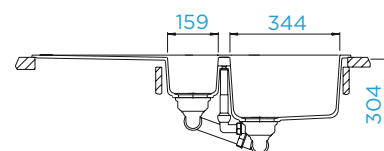

VOLITELNÉ PŘÍSLUŠENSTVÍ (KČ) (VÍCE INFORMACÍ NA STR 202 - 213)

Skleněná krájecí deska	629036	1100,-	LED světlo, pro dřez vlevo/odkap vpravo	629024/L	6190,-
Miska	629043	1480,-	Vytvoření otvorů	629004	330,-
Bambusová krájecí deska	629044	1090,-	Čistící houbička	629023	120,-
Bílá skleněná krájecí deska	629045	1600,-	Základní čistící sada	629093	290,-
Černá skleněná krájecí deska	629046	1600,-	ProCare Set	629099	490,-
Krájecí deska Fibre-Rock	629184	1800,-	Easy Care Set	629018	550,-
Drátěný koš	629171	815,-			
Wastecap	628152	230,-			
LED světlo, pro dřez vpravo/odkap vlevo	629024/R	6190,-