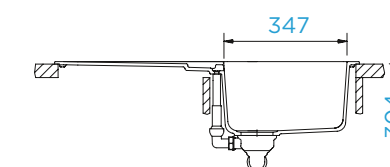

TECHNICKÉ INFORMACE

PDF/DXF: www.schockcz.cz/SIGD100