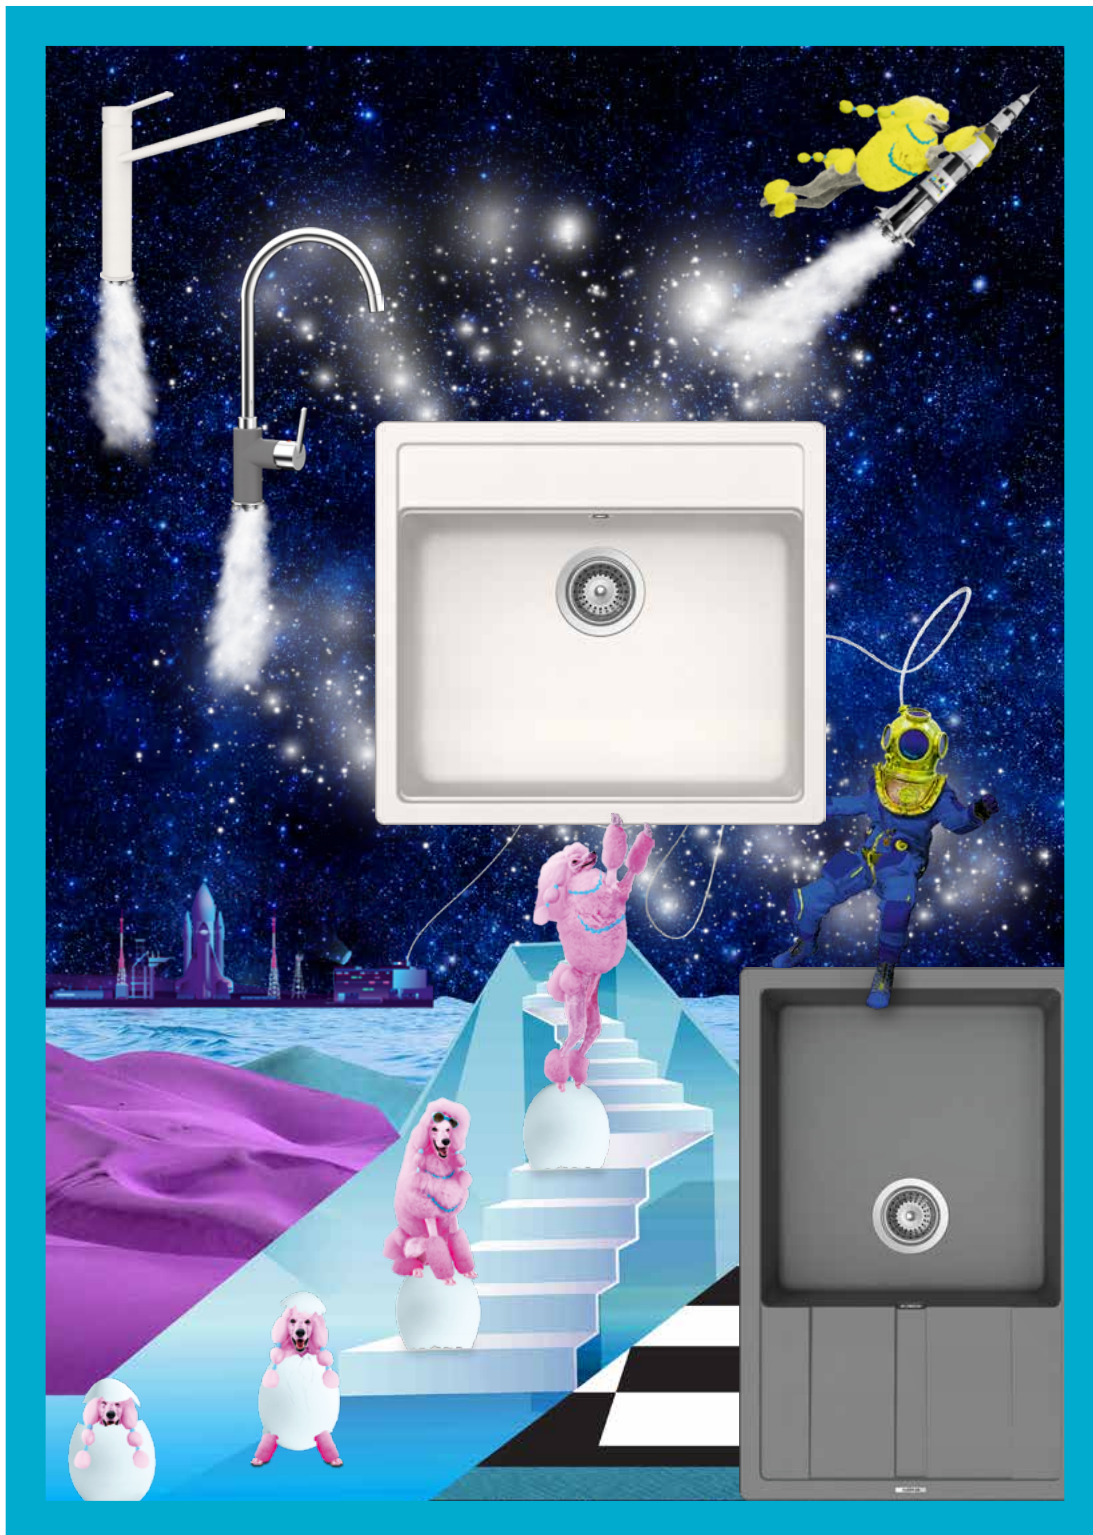

SCHOCK

HANDMADE IN GERMANY

DŘEZY & BATERIE 2020

INDEX

DŘEZY - CARBON

Carbon N-100S	str. 18
Carbon N-100	str. 19

DŘEZY - CRISTADUR®

Grando M-100	str. 25
Greenwich N-100S	str. 26
Greenwich N-100	str. 27
Greenwich N-100L	str. 28
Greenwich N-100XL	str. 29
Greenwich N-150	str. 30
Greenwich N-200	str. 31
Horizont D-100S	str. 32
Horizont D-100	str. 33
Horizont D-150	str. 34
Horizont N-200	str. 35
Kyoto D-100	str. 36
Kyoto D-150	str. 37
Lotus D-100	str. 39
Lotus D-150	str. 40
Lotus C-150	str. 41
Mono D-100XS	str. 42
Mono D-100S	str. 43
Mono D-100	str. 44
Mono D-100L	str. 45
Mono D-150	str. 46
Mono N-100S	str. 47
Mono N-100	str. 48
Mono R-100	str. 49
Prepstation D-150	str. 51
Signus D-100	str. 53
Signus D-100L	str. 54
Signus D-150	str. 55
Signus D-200	str. 56
Signus C-150	str. 57
Tia D-100L	str. 59
Waterfall D-100	str. 60
Waterfall D-150	str. 61
Wembley D-100	str. 62
Wembley D-100L	str. 63
Wembley D-150	str. 65