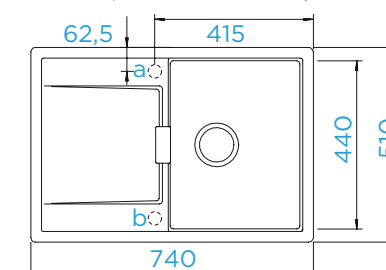

TECHNICKÉ INFORMACE

PDF/DXF: www.schockcz.cz/MOND100S

VOLITELNÉ PŘÍSLUŠENSTVÍ (KČ) (VÍCE INFORMACÍ NA STR 202 - 213)

Viditelné části ve White-gold	629385WGO	1100,-	LED světlo, pro dřez vpravo/ odkap vlevo	629024/R	6190,-
Viditelné části v mědi	629385COP	1100,-	LED světlo, pro dřez vlevo/ odkap vpravo	629024/L	6190,-
Viditelné části v nerez	629385EDM	690,-	Vytvoření otvorů	629004	330,-
Viditelné části v Gunmetal	629385GUM	1100,-	Čistící houbička	629023	120,-
Černá skleněná krájecí deska	629050	1600,-	Základní čistící sada	629093	290,-
Bílá skleněná krájecí deska	629059	1600,-	ProCare Set	629099	490,-
Dřevěné prkénko	629145	890,-	DurCare Set	629094	490,-
Designová podložka	629725S	2350,-	Easy Care zesvětlovač	629019	290,-
Designová podložka	629725COP	2350,-	Easy Care Set	629018	550,-
Designová podložka	629725EDM	2350,-			
Comfopush, CHR	629891CHR	790,-			
Comfopush, EDM	629891EDM	990,-			
Wastecap	628152	230,-			

Všechny uvedené ceny jsou včetně 21% DPH