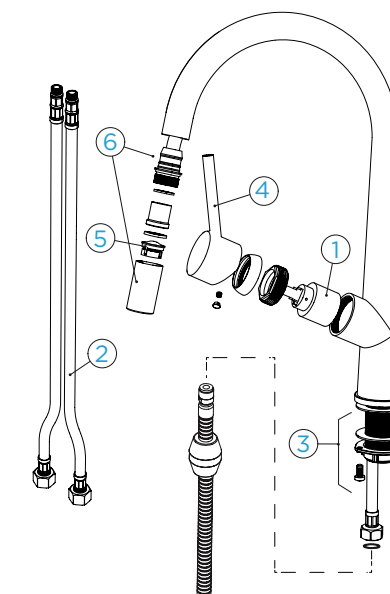

NÁHRADNÍ DÍLY - INFORMACE

Eshop příslušenství schockcz.cz/shop

- 628741/1 1
- 628740/3 2
- 628740/2 3
- 628793EDM 4
- 628740/5 5
- 628742EDM 6