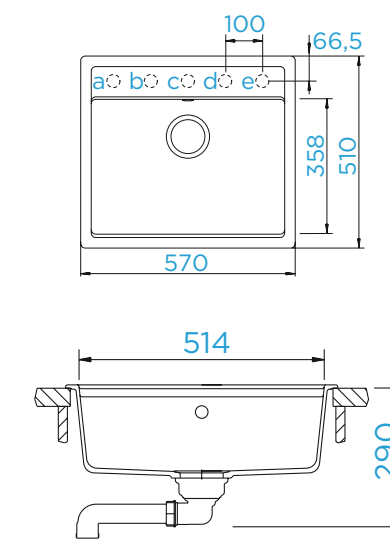

TECHNICKÉ INFORMACE

PDF/DXF: www.schockcz.cz/NEMN100

VOLITELNÉ PŘÍSLUŠENSTVÍ (VÍCE INFORMACÍ NA STR 202 - 213)

Skleněná krájecí deska	629015/N	790,-	Vytvoření otvorů	629004	330,-
Miska	629017	1480,-	Čistící houbička	629023	120,-
Gastronorm nádoba GN 2/8	629060	1590,-	Základní čistící sada	629093	290,-
Gastronorm nádoba GN 2/8	629061	590,-	ProCare Set	629099	490,-
Gastronorm nádoba GN 2/8	629062	1590,-	Easy Care Set	629018	550,-
Gastronorm nádoba GN 2/3	629063	1100,-			
Multifunkční držák	629151	890,-			
Odkapávací deska silikonová	629188	2350,-			
Wastecap	628152	230,-			
LED světlo, pro dřez vpravo/odkap vlevo	629024/R	6190,-			

Upozornění: Spodní uložení do 60 cm skříňky vyžaduje dodatečné montážní práce.
Excentrické ovládání odtoku: 450,- při objednání jako součást dřezu (jinak dle ceníku ND).
Všechny uvedené ceny jsou včetně 21% DPH