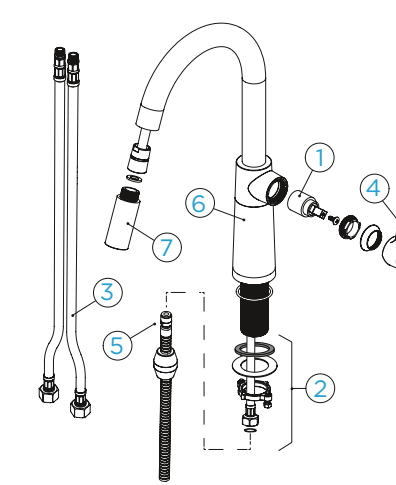

NÁHRADNÍ DÍLY - INFORMACE

Eshop příslušenství schockcz.cz/shop

628784/1	1
628784/2	2
628784/3	3
628785CHR	4
628788/4	5
5..22075XX	6
628785/7	7