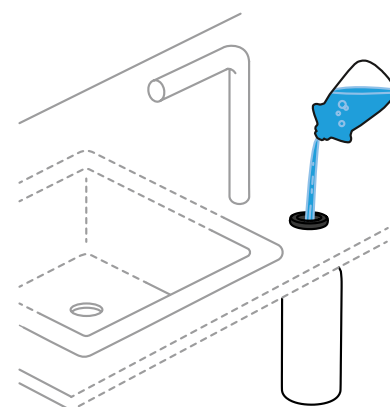

PLNĚNÍ

plnění ze zhora

Všechny uvedené ceny jsou včetně 21% DPH

SCHOCK LADON

PROVEDENÍ

Chrom

629016 CHR

KČ

3.100,-

PARAMETRY

Délka výtoku: **98 mm**

Výška: **345 mm**

Výška nad dřezem: **62 mm**

Množství náplně: **270 ml**

Místo ve spodní skřínce: **283 mm**

Vlastnosti: **Dávkovač mycího přípravku a excentrické ovládání v jednom**

TECHNICKÉ INFORMACE

PDF/DXF www.schockcz.cz/ladon

NÁHRADNÍ DÍLY - INFORMACE

Eshop příslušenství schockcz.cz/shop