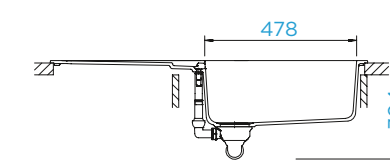

TECHNICKÉ INFORMACE

PDF/DXF: www.schockcz.cz/PRID100L

VOLITELNÉ PŘÍSLUŠENSTVÍ (VÍCE INFORMACÍ NA STR 202 - 213)

Skleněná krájecí deska	629036	1100,-	Vytvoření otvorů	629004	330,-
Bambusová krájecí deska	629044	1090,-	Čistící houbička	629023	120,-
Bílá skleněná krájecí deska	629045	1600,-	Základní čistící sada	629093	290,-
Černá skleněná krájecí deska	629046	1600,-	ProCare Set	629099	490,-
Krájecí deska Fibre-Rock	629184	1800,-	Easy Care Set	629018	550,-
Drátěný koš	629171	815,-			
Wastecap	628152	230,-			
LED světlo, pro dřez vpravo/ odkap vlevo	629024/R	6190,-			
LED světlo, pro dřez vlevo/ odkap vpravo	629024/L	6190,-			

Excentrické ovládání odtoku: 450,- při objednání jako součást dřezu (jinak dle ceníku ND).

Všechny uvedené ceny jsou včetně 21% DPH