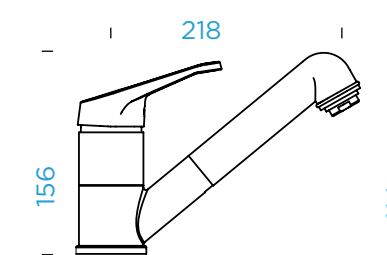

TECHNICKÉ INFORMACE

PDF/DXF www.schockcz.cz/cosmo