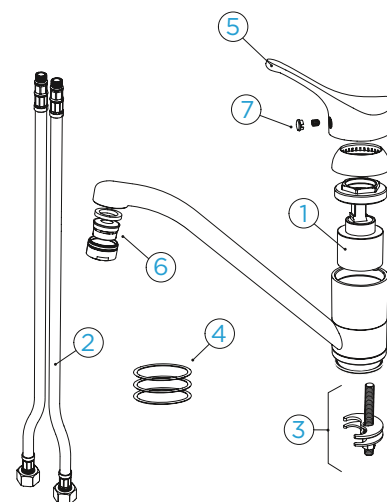

Servisní videa: www.schockcz.cz/easy-leva

Servisní videa: www.schockcz.cz/easy-leva

SCHOCK LEVA

s pevným rámečkem

PROVEDENÍ

Chrom	511000 CHR	3.360,-
CT BASIC LINE		
Nero	511000 GNE	3.560,-
Onyx	511000 GON	3.560,-
Asphalt	511000 GAS	3.560,-
Croma	511000 GCR	3.560,-
Moonstone	511000 GMS	3.560,-

CT GOLDEN LINE

Roca	511000 RCA	3.560,-
Inca	511000 INC	3.560,-
Alpaca	511000 ALP	3.560,-
Cascada	511000 CSC	3.560,-

KČ

PARAMETRY

Připojovací hadička: **450 mm**
Úhel otáčení: **360°**
Pozice páky: **nahoře**
Vlastnosti: **Barevné varianty
práškovou metodou**

TECHNICKÉ INFORMACE

PDF/DXF www.schockcz.cz/leva

NÁHRADNÍ DÍLY - INFORMACE

Eshop příslušenství schockcz.cz/shop

628633/1	1
628633/8	2
628633/6	3
628633/7	4
628632XXX	5
628633/4	6
628633/5	7

SCHOCK LEVA

s vyťahovací koncovkou

PROVEDENÍ

Chrom	511120 CHR	4.270,-
CT BASIC LINE		
Nero	511120 GNE	4.780,-
Onyx	511120 GON	4.780,-
Asphalt	511120 GAS	4.780,-
Croma	511120 GCR	4.780,-
Moonstone	511120 GMS	4.780,-

CT GOLDEN LINE

Roca	511120 RCA	4.780,-
Inca	511120 INC	4.780,-
Alpaca	511120 ALP	4.780,-
Cascada	511120 CSC	4.780,-

KČ

PARAMETRY

Připojovací hadička: **450 mm**
Úhel otáčení: **100°**
Pozice páky: **nahoře**
Délka sprchové hadice: **700 mm**
Jedinečná vlastnost: **Zpětná
klapka, Možnost přepínání mezi
normálním proudem a sprchou,
Barevné varianty práškovou
metodou**

TECHNICKÉ INFORMACE

PDF/DXF www.schockcz.cz/leva

NÁHRADNÍ DÍLY - INFORMACE

Eshop příslušenství schockcz.cz/shop

628633/1	1
628633/3	2
628730/2	3
628632XXX	4
628730/4	5
628633/5	6
628730XXX	7