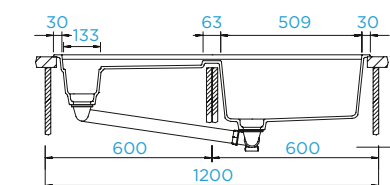

Baterie
CONOS PRO
(Str. 125)

Revoluční koncept dřezů, který vytváří další pracovní prostor v kuchyni a zajišťuje mimořádný výsledek vaření. Díky multifunkčnímu uspořádání procesu přípravy čerstvých jídel je tento výrobek více než dřezem. Individuální doplňky a baterie Conos Pro s boční sprchou zaručují ergonomickou a efektivní práci.

www.schockcz.cz/vicenadсени

Přesvědčte se sami!

CRISTADUR®

Zobrazená baterie: **SCHOCK Conos Pro** (Strana 125)

PREPSTATION D-150

CLASSIC LINE	HORNÍ	KČ	SPODNÍ	KČ
● Puro	PRPD150A PUR	14.700,-	PRPD150U PUR	15.000,-
● Magma	PRPD150A MAG	14.700,-	PRPD150U MAG	15.000,-
● Carbonium	PRPD150A CAR	14.700,-	PRPD150U CAR	15.000,-
● Stone	PRPD150A STO	14.700,-	PRPD150U STO	15.000,-
● Bronze	PRPD150A BRO	14.700,-	PRPD150U BRO	15.000,-
● Silverstone	PRPD150A SIL	14.700,-	PRPD150U SIL	15.000,-
● Magnolia	PRPD150A MGL	14.700,-	PRPD150U MGL	15.000,-
● Polaris	PRPD150A POL	14.700,-	PRPD150U POL	15.000,-
● Rouge	PRPD150A ROU	15.900,-	PRPD150U ROU	16.200,-

PARAMETRY

Šířka skříňky: **60 + 60 cm**
Vnitřní rozměr dřezu: **509 × 384 × 231 mm**
Orientace dřezu: **oboustranný**
Výřez pro horní uložení: **1120 × 440 mm**
Výřez pro spodní uložení: **1080 × 400 mm**

Model se dodává i v provedení pro uložení do roviny 79

PŘÍSLUŠENSTVÍ V CENĚ

Diamantový vrták SB Light **629095**

Odtokové armatury, sítko/zátka, excentrické ovládání **629620PD**

TECHNICKÉ INFORMACE

PDF/DXF: www.schockcz.cz/PRPD150

VOLITELNÉ PŘÍSLUŠENSTVÍ (KČ) (VÍCE INFORMACÍ NA STR 202 - 213)

Viditelné části ve White-gold	629620WGO	1600,-	Designová podložka	629726EDM	2350,-
Viditelné části v mědi	629620COP	1600,-	Adaptér pro drtič	629139	1190,-
Viditelné části v nerez	629620EDM	990,-	Comfopush, CHR	629891CHR	790,-
Viditelné části v Gunmetal	629620GUM	1600,-	Comfopush, EDM	629891EDM	990,-
Plastové kuchyňské prkénko	629135	1100,-	Indutherm	629100	6190,-
Gastronorm nádoba GN 2/8	629060	1590,-	LED světlo, pro dřez vpravo/ odkap vlevo	629024/R	6190,-
Gastronorm nádoba GN 2/8	629061	590,-	LED světlo, pro dřez vlevo/ odkap vpravo	629024/L	6190,-
Gastronorm nádoba GN 2/8	629062	1590,-	Čistící houbička	629023	120,-
Gastronorm nádoba GN 2/3	629063	1100,-	Základní čistící sada	629093	290,-
Multifunkční držák	629146	890,-	ProCare Set	629099	490,-
Kuchyňské prkénko	629158	1600,-	DurCare Set	629094	490,-
Designová podložka	629726S	2350,-	Easy Care zesvětlovač	629019	290,-
Designová podložka	629726COP	2350,-	Easy Care Set	629018	550,-

Upozornění: použití vybraných typů drtičů možné pouze s adaptérem.

Všechny uvedené ceny jsou včetně 21% DPH