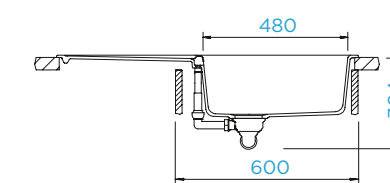

TECHNICKÉ INFORMACE

PDF/DXF: www.schockcz.cz/MOND100L

VOLITELNÉ PŘÍSLUŠENSTVÍ (KČ) (VÍCE INFORMACÍ NA STR 202 - 213)

Viditelné části ve White-gold	629385WGO	1100,-	Wastecap	628152	230,-
Viditelné části v mědi	629385COP	1100,-	Indutherm	629100	6190,-
Viditelné části v nerezí	629385EDM	690,-	LED světlo, pro dřez vpravo/ odkap vlevo	629024/R	6190,-
Viditelné části v Gunmetal	629385GUM	1100,-	LED světlo, pro dřez vlevo/ odkap vpravo	629024/L	6190,-
Černá skleněná krájecí deska	629050	1600,-	Vytvoření otvorů	629004	330,-
Bílá skleněná krájecí deska	629059	1600,-	Čistící houbička	629023	120,-
Dřevěné prkénko	629145	890,-	Základní čistící sada	629093	290,-
Designová podložka	629725S	2350,-	ProCare Set	629099	490,-
Designová podložka	629725COP	2350,-	DurCare Set	629094	490,-
Designová podložka	629725EDM	2350,-	Easy Care zesvětlovač	629019	290,-
Comfopush, CHR	629891CHR	790,-	Easy Care Set	629018	550,-
Comfopush, EDM	629891EDM	990,-			

Upozornění: Při použití dvou otvorů umístěných vedle sebe je nutná skříňka velikosti 80 cm.