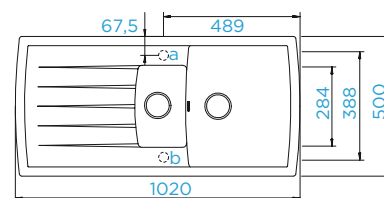

TECHNICKÉ INFORMACE

PDF/DXF: www.schockcz.cz/LOTD150