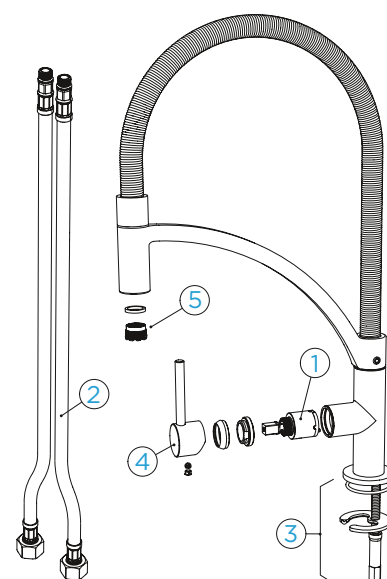

NÁHRADNÍ DÍLY - INFORMACE

Eshop příslušenství schockcz.cz/shop

- 628744/1 1
- 628744/2 2
- 628744/3 3
- 628744CHR 4
- 628744/4 5