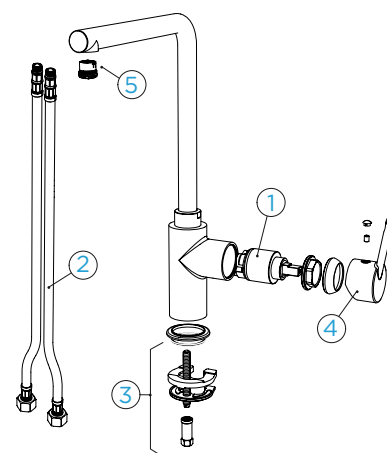

NÁHRADNÍ DÍLY - INFORMACE

Eshop příslušenství schockcz.cz/shop

628714/1	1
628673/3	2
628714/6	3
628714CHR	4
628714/5	5