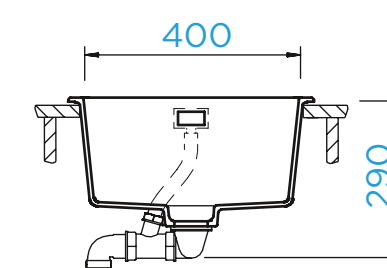

TECHNICKÉ INFORMACE

PDF/DXF: www.schockcz.cz/GREN100

VOLITELNÉ PŘÍSLUŠENSTVÍ (KČ) (VÍCE INFORMACÍ NA STR 202 - 213)

Viditelné části ve White-gold	629392WGO	1100,-	LED světlo, pro dřez vpravo/ odkap vlevo	629024/R	6190,-
Viditelné části v mědi	629392COP	1100,-	Čistící houbička	629023	120,-
Viditelné části v nerez	629392EDM	690,-	Základní čistící sada	629093	290,-
Viditelné části v Gunmetal	629392GUM	1100,-	ProCare Set	629099	490,-
Miska	629111	1480,-	DurCare Set	629094	490,-
Odkapávací deska nerezová	629185	2850,-	Easy Care zesvětlovač	629019	290,-
Odkapávací deska silikonová	629188	2350,-	Easy Care Set	629018	550,-
Comfopush, CHR	629891CHR	790,-			
Comfopush, EDM	629891EDM	990,-			
Adaptér pro drtič	629139	1190,-			

Upozornění: použití vybraných typů drtičů možné pouze s adaptérem.

Všechny uvedené ceny jsou včetně 21% DPH