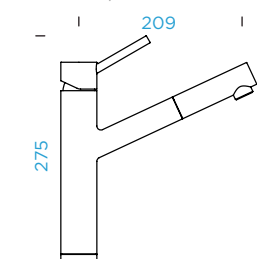

TECHNICKÉ INFORMACE

PDF/DXF www.schockcz.cz/altos

NÁHRADNÍ DÍLY - INFORMACE

Eshop příslušenství schockcz.cz/shop

628740/1	1
628740/3	2
628740/2	3
628740EDM	4
628740/5	5
628740/4	6
628741EDM	7