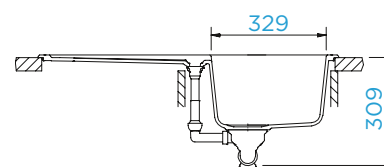

TECHNICKÉ INFORMACE

PDF/DXF: www.schockcz.cz/TYPD100