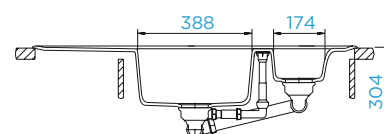

TECHNICKÉ INFORMACE

PDF/DXF: www.schockcz.cz/GENC150

VOLITELNÉ PŘÍSLUŠENSTVÍ (KČ) (VÍCE INFORMACÍ NA STR 202 - 213)

Vytvoření otvorů	629004	330,-
Wastecap	628152	230,-
Čistící houbička	629023	120,-
Základní čistící sada	629093	290,-
ProCare Set	629099	490,-
Easy Care Set	629018	550,-

Excentrické ovládání odtoku: 450,- při objednání jako součást dřezu (jinak dle ceníku ND).

Všechny uvedené ceny jsou včetně 21% DPH

ZLATÉ ČASY CRISTALITE® GOLDEN LINE

CRISTALITE®
Model dřezu
Primus D-100L (Str. 101)
s extra velkou dřezovou
nádobou v barvě Golden
Line Alpaca v kombinaci
s pouzdrovou baterií
SC-520 ve variantě
s pevným výtokovým
ramínkem
(Str. 178)

Čtyři intenzivní barevné odstíny jsou důkazem, že vládne zlatý čas přející stylovým kombinacím se dřevem, kamenem nebo zemí. Tmavě béžový odstín Cascada připomínající ušlechtilý kašmír vnáší do kuchyně tajuplný zlatavý odlesk a skvěle vypadá i v kombinaci s vybavením z masivního dřeva. Alpaca je nejen zvíře, které poskytuje nejlepší vlnu na světě a hraje hlavní roli ve světě firmy SCHOCK, ale je to také světle hnědý trendy odstín Alpaca CRISTALITE® pro zkrášlení kuchyně. Roca připomíná svým měňavým šedým odstínem působivé skalní masivy, které se majestátně tyčí do výše a všechno zastíní. Národ Inků je odedávna spojen s uměleckým zpracováním zlata, a proto propůjčuje své jméno i našemu zlatohnědému modernímu odstínu Inca CRISTALITE®.