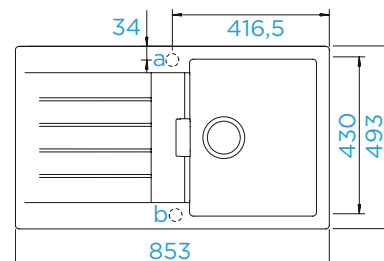

TECHNICKÉ INFORMACE

PDF/DXF: www.schockcz.cz/SIGD100

VOLITELNÉ PŘÍSLUŠENSTVÍ (KČ) (VÍCE INFORMACÍ NA STR 202 - 213)

Viditelné části ve White-gold	629371WGO	1100,-	Wastecap	628152	230,-
Viditelné části v mědi	629371COP	1100,-	LED světlo, pro dřez vpravo/ odkap vlevo	629024/R	6190,-
Viditelné části v nerez	629371EDM	690,-	LED světlo, pro dřez vlevo/ odkap vpravo	629024/L	6190,-
Viditelné části v Gunmetal	629371GUM	1100,-	Vytvoření otvorů	629004	330,-
Bílá skleněná krájecí deska	629045FB	1600,-	Čistící houbička	629023	120,-
Černá skleněná krájecí deska	629046FB	1600,-	Základní čistící sada	629093	290,-
Designová podložka	629725S	2350,-	ProCare Set	629099	490,-
Designová podložka	629725COP	2350,-	DurCare Set	629094	490,-
Designová podložka	629725EDM	2350,-	Easy Care zesvětlovač	629019	290,-
Comfopush, CHR	629891CHR	790,-	Easy Care Set	629018	550,-
Comfopush, EDM	629891EDM	990,-			
Drátěný koš	629171	815,-			

Všechny uvedené ceny jsou včetně 21% DPH

PŘÍSLUŠENSTVÍ V CENĚ

Diamantový vrták SB Light **629095**

Odtokové armatury, sítka/zátka, excentrické ovládání **629371PD**