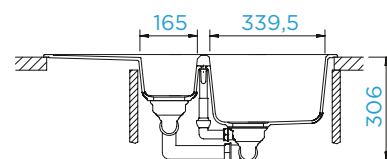

TECHNICKÉ INFORMACE

PDF/DXF: www.schockcz.cz/MOND150

VOLITELNÉ PŘÍSLUŠENSTVÍ (KČ) (VÍCE INFORMACÍ NA STR 202 - 213)

Viditelné části ve White-gold	629388WGO	1600,-	LED světlo, pro dřez vpravo/ odkap vlevo	629024/R	6190,-
Viditelné části v mědi	629388COP	1600,-	LED světlo, pro dřez vlevo/ odkap vpravo	629024/L	6190,-
Viditelné části v nerez	629388EDM	990,-	Vytvoření otvorů	629004	330,-
Viditelné části v Gunmetal	629388GUM	1600,-	Čistící houbička	629023	120,-
Černá skleněná krájecí deska	629050	1600,-	Základní čistící sada	629093	290,-
Bílá skleněná krájecí deska	629059	1600,-	ProCare Set	629099	490,-
Dřevěné prkénko	629145	890,-	DurCare Set	629094	490,-
Designová podložka	629725S	2350,-	Easy Care zesvětlovač	629019	290,-
Designová podložka	629725COP	2350,-	Easy Care Set	629018	550,-
Designová podložka	629725EDM	2350,-			
Comfopush, CHR	629891CHR	790,-			
Comfopush, EDM	629891EDM	990,-			
Wastecap	628152	230,-			

Všechny uvedené ceny jsou včetně 21% DPH

MONO N-100S

CLASSIC LINE	HORNÍ	KČ	SPODNÍ	KČ
● Puro	MONN100SA PUR	9.290,-	MONN100SU PUR	9.590,-
● Magma	MONN100SA MAG	9.290,-	MONN100SU MAG	9.590,-
● Carbonium	MONN100SA CAR	9.290,-	MONN100SU CAR	9.590,-
● Stone	MONN100SA STO	9.290,-	MONN100SU STO	9.590,-
● Bronze	MONN100SA BRO	9.290,-	MONN100SU BRO	9.590,-
● Silverstone	MONN100SA SIL	9.290,-	MONN100SU SIL	9.590,-
● Magnolia	MONN100SA MGL	9.290,-	MONN100SU MGL	9.590,-
● Polaris	MONN100SA POL	9.290,-	MONN100SU POL	9.590,-
● Rouge	MONN100SA ROU	10.290,-	MONN100SU ROU	10.590,-

PARAMETRY

Šířka skříňky: **50 cm**
Vnitřní rozměr dřezu: **434 × 364 × 180 mm**
Orientace dřezu: **pevně daná**
Výřez pro horní uložení: **470 × 490 mm**
Výřez pro spodní uložení: **463 × 483 mm**

Model se dodává i v provedení pro uložení do roviny 76

PŘÍSLUŠENSTVÍ V CENĚ

Diamantový vrták SB Light **629095**

Odtokové armatury, sítka/zátka, excentrické ovládání **629313PD**