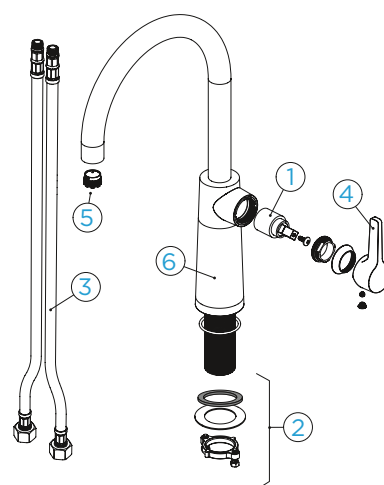

NÁHRADNÍ DÍLY - INFORMACE

Eshop příslušenství schockcz.cz/shop

628784/1	1
628784/2	2
628784/3	3
628785CHR	4
628784/5	5
5..22075XX	6

SCHOCK SC-520

s vytahovací koncovkou

CD CLASSIC LINE

		KČ
● Puro	555120 PUR	6.520,-
● Magma	555120 MAG	6.520,-
● Carbonium	555120 CAR	6.520,-
● Stone	555120 STO	6.520,-
● Bronze	555120 BRO	6.520,-
● Silverstone	555120 SIL	6.520,-
● Magnolia	555120 MGL	6.520,-
● Polaris	555120 POL	6.520,-
● Rouge	555120 ROU	6.520,-

CT BASIC LINE

		KČ
● Nero	555120 GNE	6.210,-
● Onyx	555120 GON	6.210,-
● Asphalt	555120 GAS	6.210,-
● Croma	555120 GCR	6.210,-
● Moonstone	555120 GMS	6.210,-

CT GOLDEN LINE

		KČ
● Roca	555120 RCA	6.210,-
● Inca	555120 INC	6.210,-
● Alpaca	555120 ALP	6.210,-
● Cascada	555120 CSC	6.210,-

PARAMETRY

Přípojovací hadička: **450 mm**
Úhel otáčení: **120 °**
Pozice páky: **vpravo**
Délka sprchové hadice: **400 mm**
Jedinečná vlastnost: **Zpětná klapka, Možnost přepínání mezi normálním proudem a sprchou, Granitová technika**

TECHNICKÉ INFORMACE

PDF/DXF www.schockcz.cz/sc520