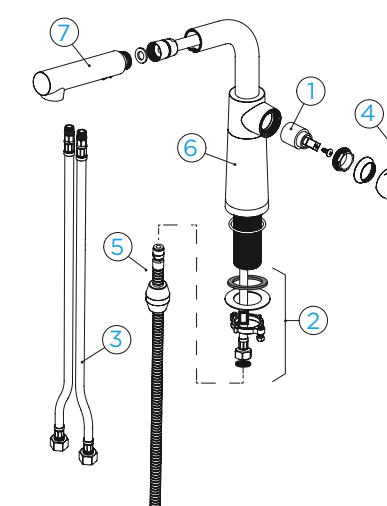

NÁHRADNÍ DÍLY - INFORMACE

Eshop příslušenství schockcz.cz/shop

628784/1	1
628784/2	2
628784/3	3
628785CHR	4
628784/4	5
5.22075XX	6
628784/7	7