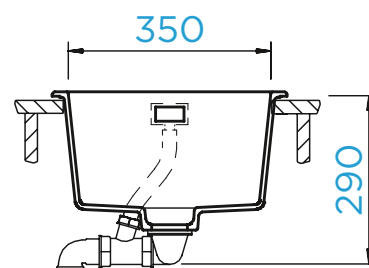

TECHNICKÉ INFORMACE

PDF/DXF: www.schockcz.cz/GREN100S

VOLITELNÉ PŘÍSLUŠENSTVÍ (KČ) (VÍCE INFORMACÍ NA STR 202 - 213)

Viditelné části ve White-gold	629392WGO	1100,-	LED světlo, pro dřez vpravo/ odkap vlevo	629024/R	6190,-
Viditelné části v mědi	629392COP	1100,-	Čistící houbička	629023	120,-
Viditelné části v nerez	629392EDM	690,-	Základní čistící sada	629093	290,-
Viditelné části v Gunmetal	629392GUM	1100,-	ProCare Set	629099	490,-
Miska	629111	1480,-	DurCare Set	629094	490,-
Odkapávací deska nerezová	629185	2850,-	Easy Care zesvětlovač	629019	290,-
Odkapávací deska silikonová	629188	2350,-	Easy Care Set	629018	550,-
Comfopush, CHR	629891CHR	790,-			
Comfopush, EDM	629891EDM	990,-			
Adaptér pro drtič	629139	1190,-			

Upozornění: použití vybraných typů drtičů možné pouze s adaptérem.

Všechny uvedené ceny jsou včetně 21% DPH

PŘÍSLUŠENSTVÍ V CENĚ

Odtokové armatury, sítko/zátka, excentrické ovládání **629392PD**