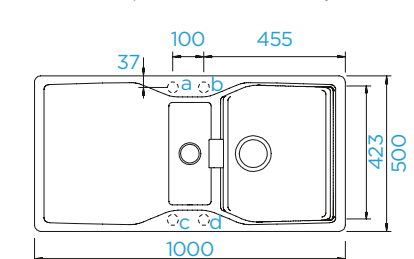

TECHNICKÉ INFORMACE

PDF/DXF: www.schockcz.cz/KYOD150

VOLITELNÉ PŘÍSLUŠENSTVÍ (KČ) (VÍCE INFORMACÍ NA STR 202 - 213)

Viditelné části ve White-gold	629340WGO	1600,-	Gastronorm nádoba GN 2/3	629063	1100,-
Viditelné části v mědi	629340COP	1600,-	Comfopush, CHR	629891CHR	790,-
Viditelné části v nerezí	629340EDM	990,-	Comfopush, EDM	629891EDM	990,-
Viditelné části v Gunmetal	629340GUM	1600,-	Wastecap	628152	230,-
Skleněná krájecí deska	629036	1100,-	Indutherm	629100	6190,-
Bambusová krájecí deska	629044	1090,-	LED světlo, pro dřez vpravo/ odkap vlevo	629024/R	6190,-
Bílá skleněná krájecí deska	629045	1600,-	LED světlo, pro dřez vlevo/ odkap vpravo	629024/L	6190,-
Černá skleněná krájecí deska	629046	1600,-	Čistící houbička	629023	120,-
Krájecí deska Fibre-Rock	629184	1800,-	Základní čistící sada	629093	290,-
Designová podložka	629725S	2350,-	ProCare Set	629099	490,-
Designová podložka	629725COP	2350,-	DurCare Set	629094	490,-
Designová podložka	629725EDM	2350,-	Easy Care zesvětlovač	629019	290,-
Gastronorm nádoba GN 2/8	629060	1590,-	Easy Care Set	629018	550,-
Gastronorm nádoba GN 2/8	629061	590,-			
Gastronorm nádoba GN 2/8	629062	1590,-			

Všechny uvedené ceny jsou včetně 21% DPH