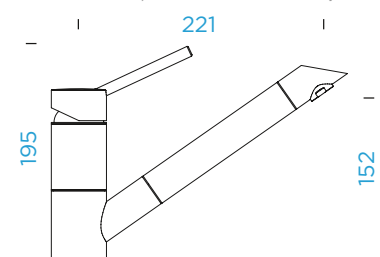

TECHNICKÉ INFORMACE

PDF/DXF www.schockcz.cz/sc200

NÁHRADNÍ DÍLY - INFORMACE

Eshop příslušenství schockcz.cz/shop

628799/1	1
628785/3	2
628784/2	3
628799/4	4
628740/5	5
5.22070XX	6