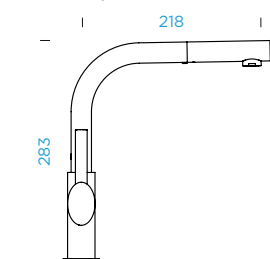

TECHNICKÉ INFORMACE

PDF/DXF www.schockcz.cz/nimbus

NÁHRADNÍ DÍLY - INFORMACE

Eshop příslušenství schockcz.cz/shop

628660/1	1
628661/3	2
628661/2	3
628660/CHR	4
628661/5	5
628661/4	6
628661/CHR	7