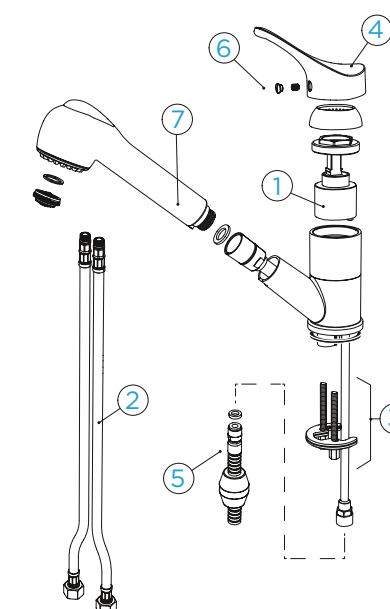

NÁHRADNÍ DÍLY - INFORMACE

Eshop příslušenství schockcz.cz/shop

628633/1	1
628633/3	2
628730/2	3
628632XXX	4
628730/4	5
628633/5	6
628730XXX	7