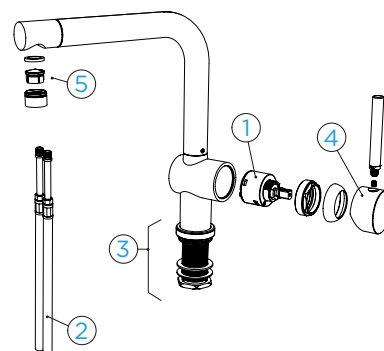

Servisní videa: www.schockcz.cz/easy-piega

Servisní videa: www.schockcz.cz/easy-piega

SCHOCK PIEGA

s pevným rámečkem

PROVEDENÍ

Chrom

547001 CHR

KČ
5.910,-

PARAMETRY

Připojovací hadička: **550 mm**

Úhel otáčení: **360°**

Pozice páky: **vpravo**

Jedinečná vlastnost: **Barevné varianty práškovou metodou, integrovaný omezovač teploty**

CLASSIC LINE

- Puro
- Magma
- Carbonium
- Stone
- Bronze
- Silverstone
- Magnolia
- Polaris

547001 PUR
547001 MAG
547001 CAR
547001 STO
547001 BRO
547001 SIL
547001 MGL
547001 POL

KČ
7.330,-
7.330,-
7.330,-
7.330,-
7.330,-
7.330,-
7.330,-
7.330,-

TECHNICKÉ INFORMACE

PDF/DXF www.schockcz.cz/piega

NÁHRADNÍ DÍLY - INFORMACE

Eshop příslušenství schockcz.cz/shop

628801/1 1
628801/2 2
628801/3 3
628801/4 4
628604/2 5

SCHOCK PIEGA

s vytahovací koncovkou

PROVEDENÍ

Chrom

547121 CHR

KČ
7.330,-

PARAMETRY

Připojovací hadička: **550 mm**

Úhel otáčení: **360°**

Pozice páky: **vpravo**

Délka sprchové hadice: **500 mm**
Jedinečná vlastnost: **Zpětná klapka, Barevné varianty práškovou metodou, integrovaný omezovač teploty**

CLASSIC LINE

- Puro
- Magma
- Carbonium
- Stone
- Bronze
- Silverstone
- Magnolia
- Polaris

547121 PUR
547121 MAG
547121 CAR
547121 STO
547121 BRO
547121 SIL
547121 MGL
547121 POL

KČ
8.350,-
8.350,-
8.350,-
8.350,-
8.350,-
8.350,-
8.350,-
8.350,-

TECHNICKÉ INFORMACE

PDF/DXF www.schockcz.cz/piega

NÁHRADNÍ DÍLY - INFORMACE

Eshop příslušenství schockcz.cz/shop

628801/1 1
628801/2 2
628801/3 3
628801/4 4
628604/2 5
628638/3 6
628801/7 7