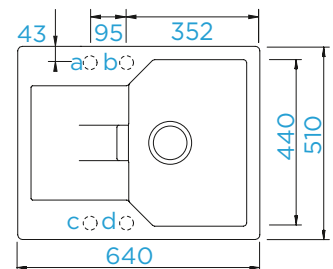

TECHNICKÉ INFORMACE

PDF/DXF: www.schockcz.cz/MAND100XS

PŘÍSLUŠENSTVÍ V CENĚ

Odtokové armatury s manuálně ovládaným sítkem/zátkou a sifonem **629368**

Diamantový vrták SB Light **629095**