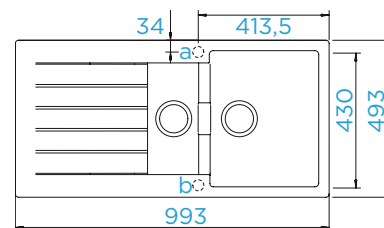

TECHNICKÉ INFORMACE

PDF/DXF: www.schockcz.cz/SIGD150

VOLITELNÉ PŘÍSLUŠENSTVÍ (KČ) (VÍCE INFORMACÍ NA STR 202 - 213)

Viditelné části ve White-gold	629373WGO	1600,-	Drátěný koš	629171	815,-
Viditelné části v mědi	629373COP	1600,-	Wastecap	628152	230,-
Viditelné části v nerez	629373EDM	990,-	LED světlo, pro dřez vpravo/ odkap vlevo	629024/R	6190,-
Viditelné části v Gunmetal	629373GUM	1600,-	LED světlo, pro dřez vlevo/ odkap vpravo	629024/L	6190,-
Bílá skleněná krájecí deska	629045FB	1600,-	Vytvoření otvorů	629004	330,-
Černá skleněná krájecí deska	629046FB	1600,-	Čistící houbička	629023	120,-
Miska	629043	1480,-	Základní čistící sada	629093	290,-
Designová podložka	629725S	2350,-	ProCare Set	629099	490,-
Designová podložka	629725COP	2350,-	DurCare Set	629094	490,-
Designová podložka	629725EDM	2350,-	Easy Care zesvětlovač	629019	290,-
Comfopush, CHR	629891CHR	790,-	Easy Care Set	629018	550,-
Comfopush, EDM	629891EDM	990,-			

Všechny uvedené ceny jsou včetně 21% DPH

PŘÍSLUŠENSTVÍ V CENĚ

Diamantový vrták SB
Light **629095**

Odtokové armatury,
sítko/zátka, excentrické
ovládání **629305PD**