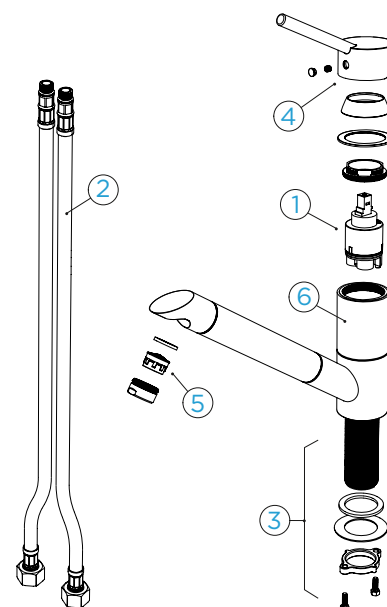

Servisní videa: www.schockcz.cz/easy-sc200

Servisní videa: www.schockcz.cz/easy-sc200

SCHOCK SC-200

s pevným rámečkem

CLASSIC LINE

CLASSIC LINE	Model	KČ
● Puro	592001 PUR	8.150,-
● Magma	592001 MAG	8.150,-
● Carbonium	592001 CAR	8.150,-
● Stone	592001 STO	8.150,-
● Bronze	592001 BRO	8.150,-
● Silverstone	592001 SIL	8.150,-
● Magnolia	592001 MGL	8.150,-
● Polaris	592001 POL	8.150,-
● Rouge	592001 ROU	8.150,-

KČ

PARAMETRY

Připojovací hadička: **450 mm**
Úhel otáčení: **360°**
Pozice páky: **nahore**
Jedinečná vlastnost: **Tichý perlátor, Granitová technika**

TECHNICKÉ INFORMACE

PDF/DXF www.schockcz.cz/sc200

NÁHRADNÍ DÍLY - INFORMACE

Eshop příslušenství schockcz.cz/shop

628799/1	1
628785/3	2
628784/2	3
628799/4	4
628740/5	5
5.22070XX	6

SCHOCK SC-200

s vytahovací koncovkou

CLASSIC LINE

CLASSIC LINE	Model	KČ
● Puro	592121 PUR	9.480,-
● Magma	592121 MAG	9.480,-
● Carbonium	592121 CAR	9.480,-
● Stone	592121 STO	9.480,-
● Bronze	592121 BRO	9.480,-
● Silverstone	592121 SIL	9.480,-
● Magnolia	592121 MGL	9.480,-
● Polaris	592121 POL	9.480,-
● Rouge	592121 ROU	9.480,-

KČ

PARAMETRY

Připojovací hadička: **450 mm**
Úhel otáčení: **140°**
Pozice páky: **nahore**
Délka sprchové hadice: **650 mm**
Jedinečná vlastnost: **Zpětná klapka, Tichý perlátor, Granitová technika**

TECHNICKÉ INFORMACE

PDF/DXF www.schockcz.cz/sc200

NÁHRADNÍ DÍLY - INFORMACE

Eshop příslušenství schockcz.cz/shop

628799/1	1
628785/3	2
628784/2	3
628799/4	4
628740/5	5
628799/6	6
628799XXX	7
5.22070XX	8