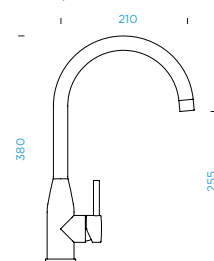

TECHNICKÉ INFORMACE

PDF/DXF www.schockcz.cz/kavus

NÁHRADNÍ DÍLY - INFORMACE

Eshop příslušenství schockcz.cz/shop

- 628778/1 1
- 628778/2 2
- 628748/2 3
- 628748/XXX 4
- 628740/5 5