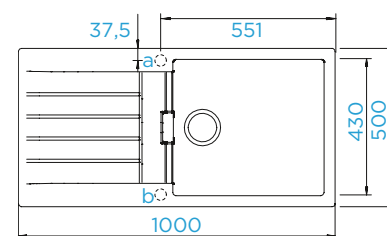

TECHNICKÉ INFORMACE

PDF/DXF: www.schockcz.cz/SIGD100L

VOLITELNÉ PŘÍSLUŠENSTVÍ (KČ) (VÍCE INFORMACÍ NA STR 202 - 213)

Viditelné části ve White-gold	629371WGO	1100,-	Drátěný koš	629171	815,-
Viditelné části v mědi	629371COP	1100,-	Wastecap	628152	230,-
Viditelné části v nerez	629371EDM	690,-	LED světlo, pro dřez vpravo/ odkap vlevo	629024/R	6190,-
Viditelné části v Gunmetal	629371GUM	1100,-	LED světlo, pro dřez vlevo/ odkap vpravo	629024/L	6190,-
Skleněná krájecí deska	629036	1100,-	Vytvoření otvorů	629004	330,-
Bambusová krájecí deska	629044	1090,-	Čistící houbička	629023	120,-
Bílá skleněná krájecí deska	629045	1600,-	Základní čistící sada	629093	290,-
Černá skleněná krájecí deska	629046	1600,-	ProCare Set	629099	490,-
Krájecí deska Fibre-Rock	629184	1800,-	DurCare Set	629094	490,-
Designová podložka	629725S	2350,-	Easy Care zesvětlovač	629019	290,-
Designová podložka	629725COP	2350,-	Easy Care Set	629018	550,-
Designová podložka	629725EDM	2350,-			
Comfopush, CHR	629891CHR	790,-			
Comfopush, EDM	629891EDM	990,-			

Všechny uvedené ceny jsou včetně 21% DPH

PŘÍSLUŠENSTVÍ V CENĚ

Diamantový vrták SB
Light **629095**

Odtokové armatury,
sítko/zátka, excentrické
ovládání **629373PD**