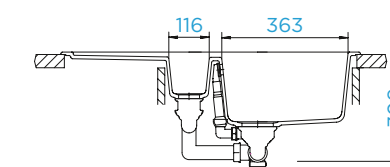

TECHNICKÉ INFORMACE

PDF/DXF: www.schockcz.cz/TYPD150S