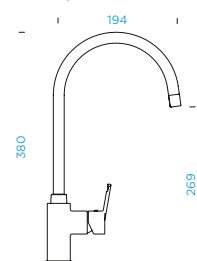

TECHNICKÉ INFORMACE

PDF/DXF www.schockcz.cz/simi

NÁHRADNÍ DÍLY - INFORMACE

Eshop příslušenství schockcz.cz/shop