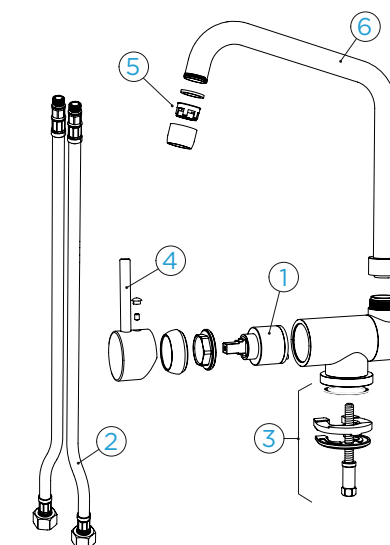

NÁHRADNÍ DÍLY - INFORMACE

Eshop příslušenství schockcz.cz/shop

- 628729/1 1
- 628673/3 2
- 628729/2 3
- 628727CHR 4
- 628729/4 5
- 628729/5 6