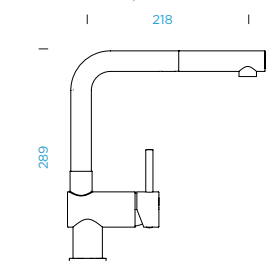

Úhel otáčení: **140 °**

Pozice páky: **vpravo**

Délka sprchové hadice: **500 mm**
 Jedinečná vlastnost: **Zpětná klapka, Integrovaný omezovač teploty, Lakovaná barevná varianta**

KČ

TECHNICKÉ INFORMACE

PDF/DXF www.schockcz.cz/pia