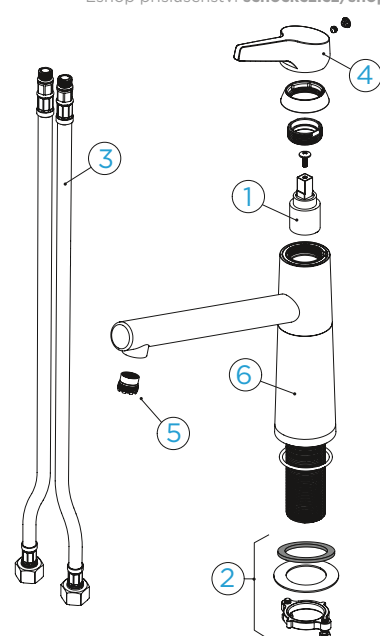

628784/1	1
628784/2	2
628785/3	3
628784CHR	4
628785/5	5
5.22075XX	6

SCHOCK SC-510

s vytahovací koncovkou

CD CLASSIC LINE

		KČ
● Puro	554120 PUR	6.520,-
● Magma	554120 MAG	6.520,-
● Carbonium	554120 CAR	6.520,-
● Stone	554120 STO	6.520,-
● Bronze	554120 BRO	6.520,-
● Silverstone	554120 SIL	6.520,-
● Magnolia	554120 MGL	6.520,-
● Polaris	554120 POL	6.520,-
● Rouge	554120 ROU	6.520,-

CT BASIC LINE

		KČ
● Nero	554120 GNE	6.210,-
● Onyx	554120 GON	6.210,-
● Asphalt	554120 GAS	6.210,-
● Cromia	554120 GCR	6.210,-
● Moonstone	554120 GMS	6.210,-

CT GOLDEN LINE

		KČ
● Roca	554120 RCA	6.210,-
● Inca	554120 INC	6.210,-
● Alpaca	554120 ALP	6.210,-
● Cascada	554120 CSC	6.210,-

PARAMETRY

Připojovací hadička: **450 mm**
Úhel otáčení: **120°**
Pozice páky: **nahore**
Délka sprchové hadice: **600 mm**
Jedinečná vlastnost: **Zpětná klapka, Možnost přepínání mezi normálním proudem a sprchou, Granitová technika**

TECHNICKÉ INFORMACE

PDF/DXF www.schockcz.cz/sc510