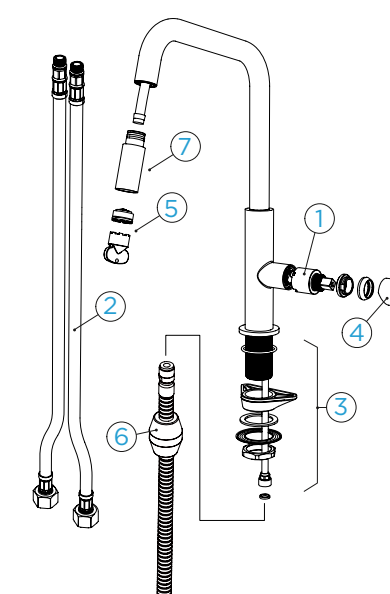

NÁHRADNÍ DÍLY - INFORMACE

Eshop příslušenství schockcz.cz/shop

- 628802/1 1
- 628803/2 2
- 628802/3 3
- 628802/4 4
- 628802/5 5
- 628802/6 6
- 628802/7 7