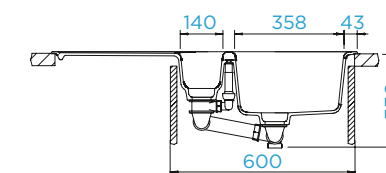

VOLITELNÉ PŘÍSLUŠENSTVÍ (KČ) (VÍCE INFORMACÍ NA STR 202 - 213)

Viditelné části ve White-gold	629618WGO	1600,-	Indutherm	629100	6190,-
Viditelné části v mědi	629618COP	1600,-	Adaptér pro drtič	629139	1190,-
Viditelné části v nerezí	629618EDM	990,-	LED světlo, pro dřez vpravo/ odkap vlevo	629024/R	6190,-
Viditelné části v Gunmetal	629618GUM	1600,-	LED světlo, pro dřez vlevo/ odkap vpravo	629024/L	6190,-
Černá skleněná krájecí deska	629050	1600,-	Vytvoření otvorů	629004	330,-
Bílá skleněná krájecí deska	629059	1600,-	Čistící houbička	629023	120,-
Miska	629132S	990,-	Základní čistící sada	629093	290,-
Kuchyňské prkénko	629134	1600,-	ProCare Set	629099	490,-
Designová podložka	629725S	2350,-	DurCare Set	629094	490,-
Designová podložka	629725COP	2350,-	Easy Care zesvětlovač	629019	290,-
Designová podložka	629725EDM	2350,-	Easy Care Set	629018	550,-
Comfopush, CHR	629891CHR	790,-			
Comfopush, EDM	629891EDM	990,-