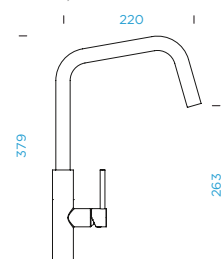

TECHNICKÉ INFORMACE

PDF/DXF www.schockcz.cz/tanos

NÁHRADNÍ DÍLY - INFORMACE

Eshop příslušenství schockcz.cz/shop

- 628802/1 1
- 628802/2 2
- 628802/3 3
- 628802/4 4
- 628802/5 5