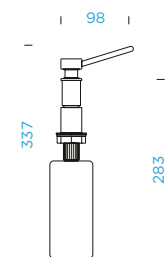

TECHNICKÉ INFORMACE

NÁHRADNÍ DÍLY - INFORMACE

Eshop příslušenství schockcz.cz/shop