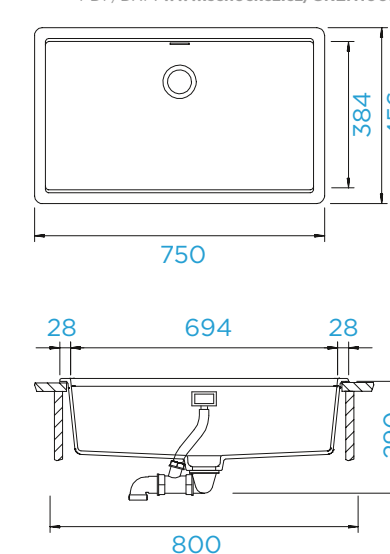

TECHNICKÉ INFORMACE

PDF/DXF: www.schockcz.cz/GREN100XL

Upozornění: použití vybraných typů drtičů možné pouze s adaptérem.

Všechny uvedené ceny jsou včetně 21% DPH