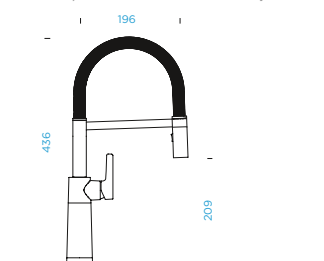

TECHNICKÉ INFORMACE

PDF/DXF www.schockcz.cz/sc550

NÁHRADNÍ DÍLY - INFORMACE

Eshop příslušenství schockcz.cz/shop

- 628784/1 1
- 628784/2 2
- 628784/3 3
- 628785CHR 4
- 628787/7 5
- 5..22075XX 6