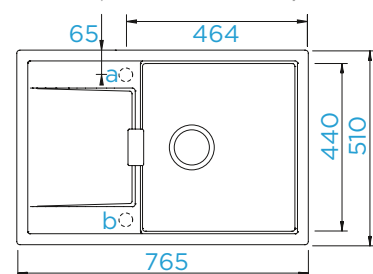

TECHNICKÉ INFORMACE

PDF/DXF: www.schockcz.cz/MOND100

VOLITELNÉ PŘÍSLUŠENSTVÍ (KČ) (VÍCE INFORMACÍ NA STR 202 - 213)

Viditelné části ve White-gold	629385WGO	1100,-	Wastecap	628152	230,-
Viditelné části v mědi	629385COP	1100,-	Indutherm	629100	6190,-
Viditelné části v nerezí	629385EDM	690,-	LED světlo, pro dřez vpravo/ odkap vlevo	629024/R	6190,-
Viditelné části v Gunmetal	629385GUM	1100,-	LED světlo, pro dřez vlevo/ odkap vpravo	629024/L	6190,-
Černá skleněná krájecí deska	629050	1600,-	Vytvoření otvorů	629004	330,-
Bílá skleněná krájecí deska	629059	1600,-	Čistící houbička	629023	120,-
Dřevěné prkénko	629145	890,-	Základní čistící sada	629093	290,-
Designová podložka	629725S	2350,-	ProCare Set	629099	490,-
Designová podložka	629725COP	2350,-	DurCare Set	629094	490,-
Designová podložka	629725EDM	2350,-	Easy Care zesvětlovač	629019	290,-
Comfopush, CHR	629891CHR	790,-	Easy Care Set	629018	550,-
Comfopush, EDM	629891EDM	990,-			

PŘÍSLUŠENSTVÍ V CENĚ

Diamantový vrták SB Light **629095**

Odtokové armatury, sítko/zátka, excentrické ovládání **629385PD**