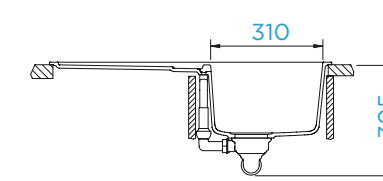

TECHNICKÉ INFORMACE

PDF/DXF: www.schockcz.cz/HOND100

VOLITELNÉ PŘÍSLUŠENSTVÍ (KČ) (VÍCE INFORMACÍ NA STR 202 - 213)

Viditelné části ve White-gold	629368WGO	1100,-	Comfopush, EDM	629891EDM	990,-
Viditelné části v mědi	629368COP	1100,-	Wastecap	628152	230,-
Viditelné části v nerezí	629368EDM	690,-	LED světlo, pro dřez vpravo/ odkap vlevo	629024/R	6190,-
Viditelné části v Gunmetal	629368GUM	1100,-	Vytvoření otvorů	629004	330,-
Skleněná krájecí deska	629076	790,-	Čistící houbička	629023	120,-
Miska	629051SH	1480,-	Základní čistící sada	629093	290,-
Krájecí deska Fibre-Rock	629184	1800,-	ProCare Set	629099	490,-
Designová podložka	629726S	2350,-	DurCare Set	629094	490,-
Designová podložka	629726COP	2350,-	Easy Care zesvětlovač	629019	290,-
Designová podložka	629726EDM	2350,-	Easy Care Set	629018	550,-
Comfopush, CHR	629891CHR	790,-			

VOLITELNÉ PŘÍSLUŠENSTVÍ (KČ) (VÍCE INFORMACÍ NA STR 202 - 213)

Viditelné části ve White-gold	629371WGO	1100,-	Vytvoření otvorů	629004	330,-
Viditelné části v mědi	629371COP	1100,-	Čistící houbička	629023	120,-
Viditelné části v nerezí	629371EDM	690,-	Základní čistící sada	629093	290,-
Viditelné části v Gunmetal	629371GUM	1100,-	ProCare Set	629099	490,-
Plastové kuchyňské prkénko	629135	1100,-	DurCare Set	629094	490,-
Skleněná krájecí deska	629076	790,-	Easy Care zesvětlovač	629019	290,-
Miska	629051SH	1480,-	Easy Care Set	629018	550,-
Comfopush, CHR	629891CHR	790,-	Kuchyňské prkénko	629158	1600,-
Comfopush, EDM	629891EDM	990,-	Designová podložka	629726S	2350,-
Wastecap	628152	230,-	Designová podložka	629726COP	2350,-
Indutherm	629100	6190,-	Designová podložka	629726EDM	2350,-
LED světlo, pro dřez vpravo/ odkap vlevo	629024/R	6190,-	Krájecí deska Fibre-Rock	629184	1800,-