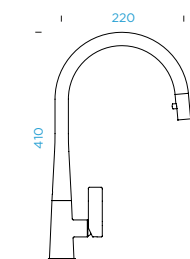

TECHNICKÉ INFORMACE

PDF/DXF www.schockcz.cz/gota

NÁHRADNÍ DÍLY - INFORMACE

Eshop příslušenství schockcz.cz/shop

- 628745/1 1
- 628746/2 2
- 628746/3 3
- 628745/X 4
- 628746/7 5
- 628746/6 6