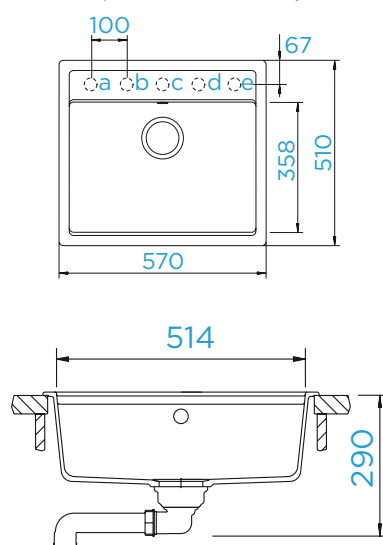

TECHNICKÉ INFORMACE

PDF/DXF: www.schockcz.cz/MONN100