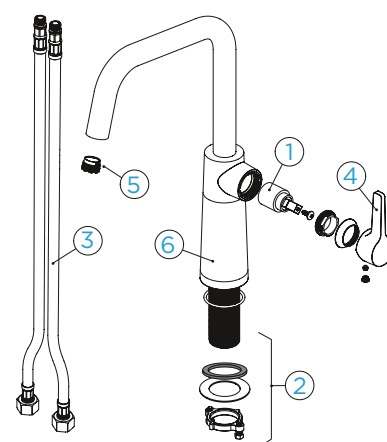

PARAMETRY

Přípojovací hadička: **450 mm**
 Úhel otáčení: **360°**
 Pozice páky: **vpravo**
 Vlastnosti: **Granitová technika**

TECHNICKÉ INFORMACE

PDF/DXF www.schockcz.cz/sc530

NÁHRADNÍ DÍLY - INFORMACE

Eshop příslušenství schockcz.cz/shop