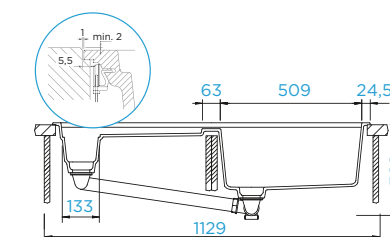

VOLITELNÉ PŘÍSLUŠENSTVÍ (KČ) (VÍCE INFORMACÍ NA STR 202 - 213)

Viditelné části ve White-gold	629620WGO	1600,-	Adaptér pro drtič	629139	1190,-
Viditelné části v mědi	629620COP	1600,-	Comfopush, CHR	629891CHR	790,-
Viditelné části v nerezí	629620EDM	990,-	Comfopush, EDM	629891EDM	990,-
Viditelné části v Gunmetal	629620GUM	1600,-	Indutherm	629100	6190,-
Plastové kuchyňské prkénko	629135	1100,-	LED světlo, pro dřez vpravo/ odkap vlevo	629024/R	6190,-
Gastronorm nádoba GN 2/8	629060	1590,-	LED světlo, pro dřez vlevo/ odkap vpravo	629024/L	6190,-
Gastronorm nádoba GN 2/8	629061	590,-	Čistící houbička	629023	120,-
Gastronorm nádoba GN 2/8	629062	1590,-	Základní čistící sada	629093	290,-
Gastronorm nádoba GN 2/3	629063	1100,-	ProCare Set	629099	490,-
Multifunkční držák	629146	890,-	DurCare Set	629094	490,-
Kuchyňské prkénko	629158	1600,-	Easy Care zesvětlovač	629019	290,-
Designová podložka	629726S	2350,-	Easy Care Set	629018	550,-
Designová podložka	629726COP	2350,-			
Designová podložka	629726EDM	2350,-