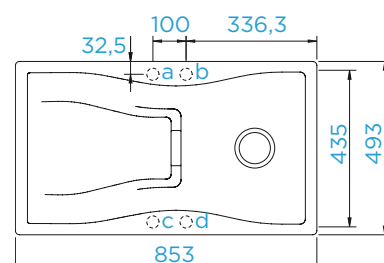

TECHNICKÉ INFORMACE

PDF/DXF: www.schockcz.cz/WATD100

PŘÍSLUŠENSTVÍ V CENĚ

Diamantový vrták SB
Light **629095**

Odtokové armatury,
sítko/zátka, excentrické
ovládání **629366PD**