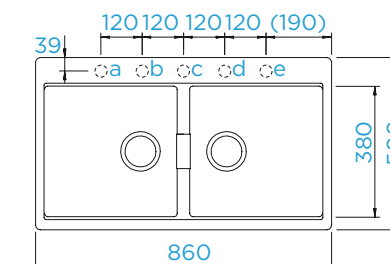

TECHNICKÉ INFORMACE

PDF/DXF: www.schockcz.cz/HONN200

VOLITELNÉ PŘÍSLUŠENSTVÍ (KČ) (VÍCE INFORMACÍ NA STR 202 - 213)

Viditelné části ve White-gold	629373WGO	1600,-	Gastronorm nádoba GN 2/8	629060	1590,-
Viditelné části v mědi	629373COP	1600,-	Gastronorm nádoba GN 2/8	629061	590,-
Viditelné části v nerez	629373EDM	990,-	Gastronorm nádoba GN 2/8	629062	1590,-
Viditelné části v Gunmetal	629373GUM	1600,-	Gastronorm nádoba GN 2/3	629063	1100,-
Plastové kuchyňské prkénko	629135	1100,-	Comfopush, CHR	629891CHR	790,-
Miska	629051SH	1480,-	Comfopush, EDM	629891EDM	990,-
Skleněná krájecí deska v intenzivně černé, Deska malá	629064	1260,-	Wastecap	628152	230,-
Skleněná krájecí deska v bílé barvě, Deska malá	629064/1	1260,-	LED světlo, pro dřez vpravo/ odkap vlevo	629024/R	6190,-
Multifunkční držák	629146	890,-	Vytvoření otvorů	629004	330,-
Kuchyňské prkénko	629158	1600,-	Čistící houbička	629023	120,-
Krájecí deska Fibre-Rock	629184	1800,-	Základní čistící sada	629093	290,-
Odkapávací deska silikonová	629188	2350,-	ProCare Set	629099	490,-
Designová podložka	629726S	2350,-	DurCare Set	629094	490,-
Designová podložka	629726COP	2350,-	Easy Care zesvětlovač	629019	290,-
Designová podložka	629726EDM	2350,-	Easy Care Set	629018	550,-

Všechny uvedené ceny jsou včetně 21% DPH