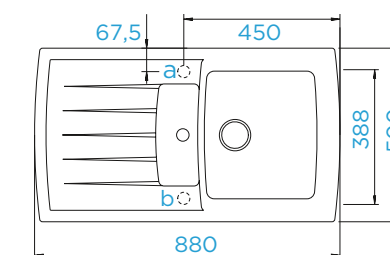

TECHNICKÉ INFORMACE

PDF/DXF: www.schockcz.cz/LOTD100

VOLITELNÉ PŘÍSLUŠENSTVÍ (KČ) (VÍCE INFORMACÍ NA STR 202 - 213)

Viditelné části ve White-gold	629383WGO	1100,-	Wastecap	628152	230,-
Viditelné části v mědi	629383COP	1100,-	LED světlo, pro dřez vpravo/ odkap vlevo	629024/R	6190,-
Viditelné části v nerez	629383EDM	690,-	LED světlo, pro dřez vlevo/ odkap vpravo	629024/L	6190,-
Viditelné části v Gunmetal	629383GUM	1100,-	Čistící houbička	629023	120,-
Skleněná krájecí deska	629036	1100,-	Základní čistící sada	629093	290,-
Bambusová krájecí deska	629044	1090,-	ProCare Set	629099	490,-
Bílá skleněná krájecí deska	629045	1600,-	DurCare Set	629094	490,-
Černá skleněná krájecí deska	629046	1600,-	Easy Care zesvětlovač	629019	290,-
Krájecí deska Fibre-Rock	629184	1800,-	Easy Care Set	629018	550,-
Drátěný koš	629194	815,-			
Comfopush, CHR	629891CHR	790,-			
Comfopush, EDM	629891EDM	990,-			

Všechny uvedené ceny jsou včetně 21% DPH