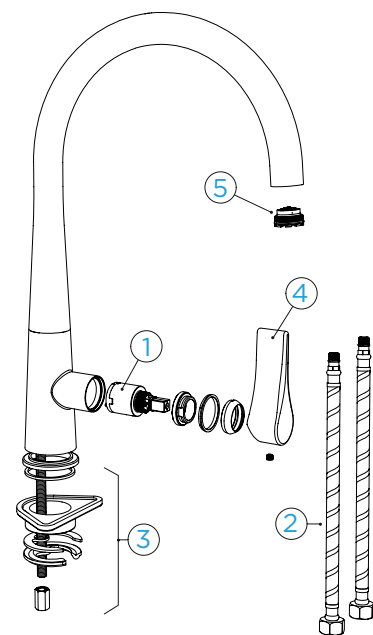

NÁHRADNÍ DÍLY - INFORMACE

Eshop příslušenství schockcz.cz/shop

- 628745/1 1
- 628745/2 2
- 628745/3 3
- 628745/X 4
- 628745/5 5