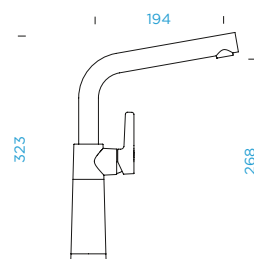

TECHNICKÉ INFORMACE

PDF/DXF www.schockcz.cz/sc540

NÁHRADNÍ DÍLY - INFORMACE

Eshop příslušenství schockcz.cz/shop