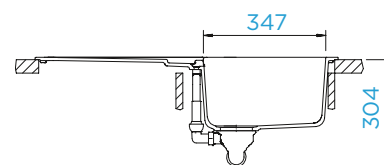

TECHNICKÉ INFORMACE

PDF/DXF: www.schockcz.cz/PRID100

VOLITELNÉ PŘÍSLUŠENSTVÍ (KČ) (VÍCE INFORMACÍ NA STR 202 - 213)

Skleněná krájecí deska	629036	1100,-	Vytvoření otvorů	629004	330,-
Bambusová krájecí deska	629044	1090,-	Čistící houbička	629023	120,-
Bílá skleněná krájecí deska	629045	1600,-	Základní čistící sada	629093	290,-
Černá skleněná krájecí deska	629046	1600,-	ProCare Set	629099	490,-
Krájecí deska Fibre-Rock	629184	1800,-	Easy Care Set	629018	550,-
Drátěný koš	629171	815,-			
Wastecap	628152	230,-			
LED světlo, pro dřez vpravo/ odkap vlevo	629024/R	6190,-			
LED světlo, pro dřez vlevo/ odkap vpravo	629024/L	6190,-			

Excentrické ovládání odtoku: 450,- při objednání jako součást dřezu (jinak dle ceníku ND).

Všechny uvedené ceny jsou včetně 21% DPH

PŘÍSLUŠENSTVÍ V CENĚ

Odtokové armatury s manuálně ovládaným sítkem/zátkou a sifonem **629371**

Diamantový vrták SB Light **629095**