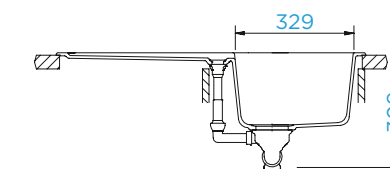

Excentrické ovládání odtoku: 450,- při objednání jako součást dřezu (jinak dle ceníku ND).

Všechny uvedené ceny jsou včetně 21% DPH