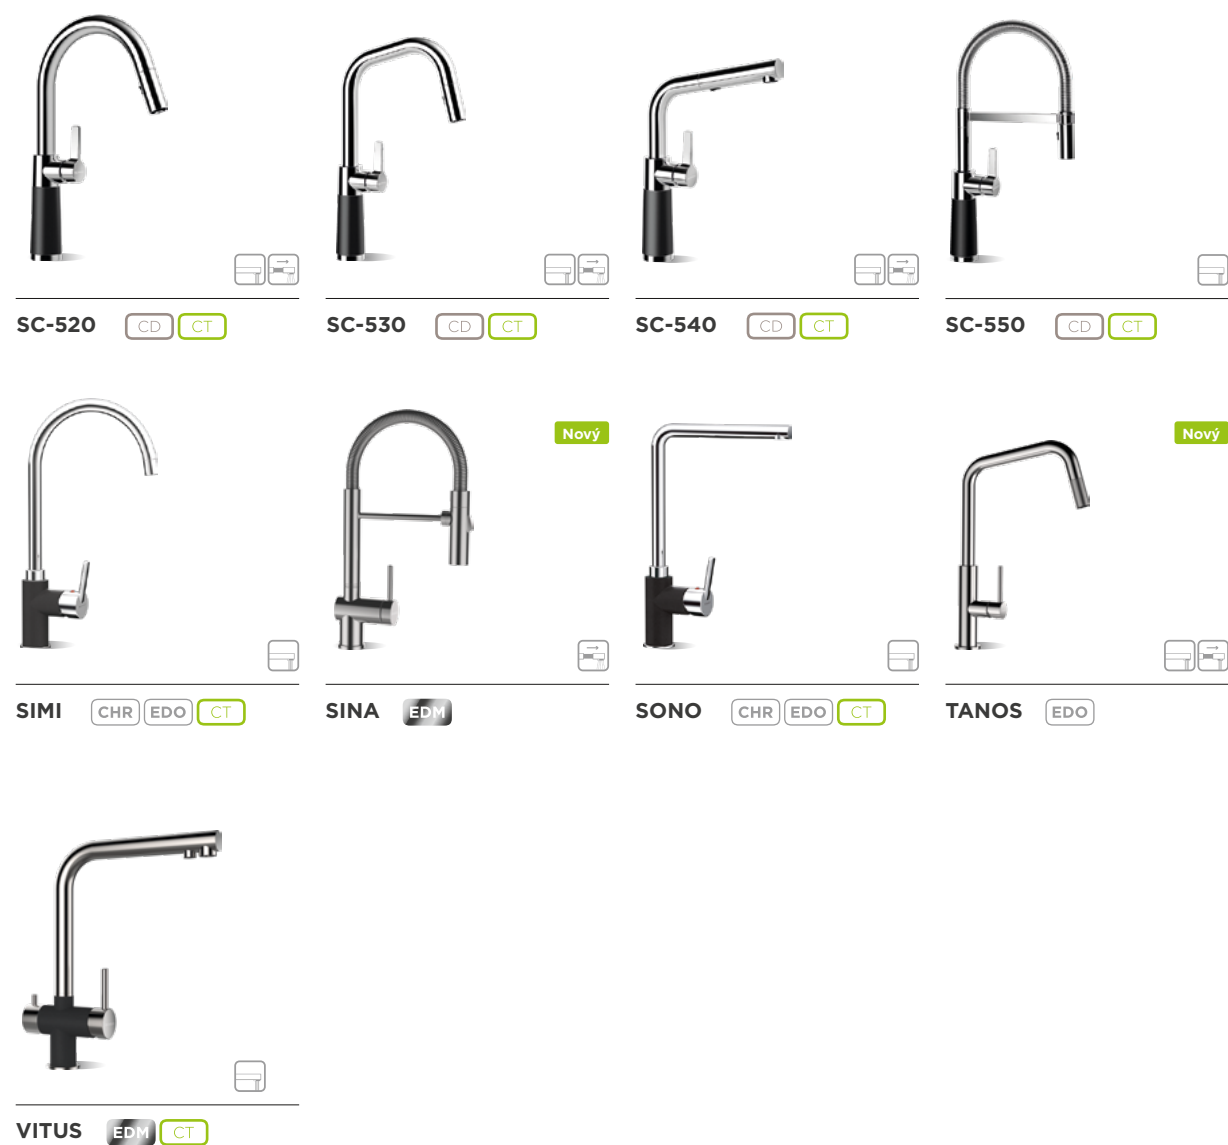

PŘEHLED SORTIMENTU BATERIE