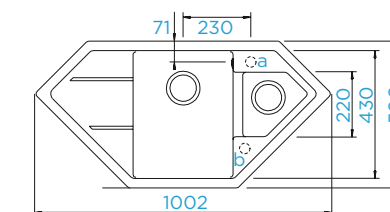

TECHNICKÉ INFORMACE

PDF/DXF: www.schockcz.cz/PRIC150