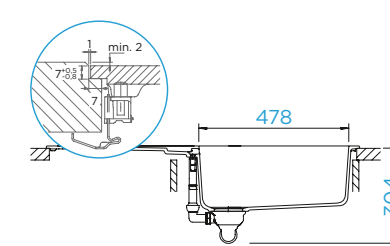

TECHNICKÉ INFORMACE

PDF/DXF: www.schockcz.cz/SIGD100L

VOLITELNÉ PŘÍSLUŠENSTVÍ (KČ) (VÍCE INFORMACÍ NA STR 202 - 213)

Viditelné části ve White-gold	629371WGO	1100,-	Wastecap	628152	230,-
Viditelné části v mědi	629371COP	1100,-	LED světlo, pro dřez vpravo/ odkap vlevo	629024/R	6190,-
Viditelné části v nerez	629371EDM	690,-	LED světlo, pro dřez vlevo/ odkap vpravo	629024/L	6190,-
Viditelné části v Gunmetal	629371GUM	1100,-	Vytvoření otvorů	629004	330,-
Bílá skleněná krájecí deska	629045FB	1600,-	Čistící houbička	629023	120,-
Černá skleněná krájecí deska	629046FB	1600,-	Základní čistící sada	629093	290,-
Designová podložka	629725S	2350,-	ProCare Set	629099	490,-
Designová podložka	629725COP	2350,-	DurCare Set	629094	490,-
Designová podložka	629725EDM	2350,-	Easy Care zesvětlovač	629019	290,-
Comfopush, CHR	629891CHR	790,-	Easy Care Set	629018	550,-
Comfopush, EDM	629891EDM	990,-			
Drátěný koš	629171	815,-			

Všechny uvedené ceny jsou včetně 21% DPH