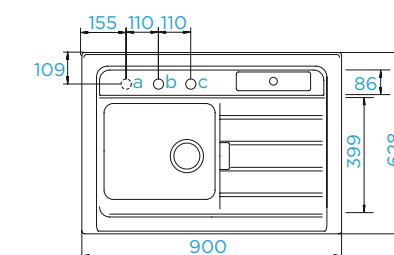

TECHNICKÉ INFORMACE

PDF/DXF: www.schockcz.cz/GRAM100