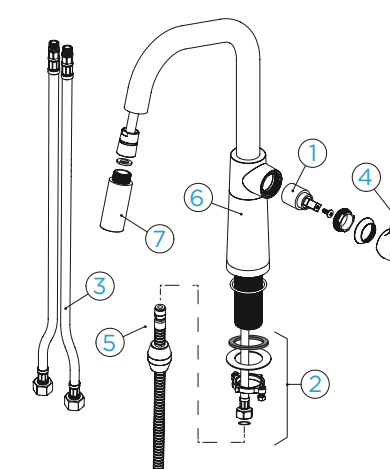

NÁHRADNÍ DÍLY - INFORMACE

Eshop příslušenství schockcz.cz/shop

628784/1	1
628784/2	2
628784/3	3
628785CHR	4
628788/4	5
5.22075XX	6
628785/7	7