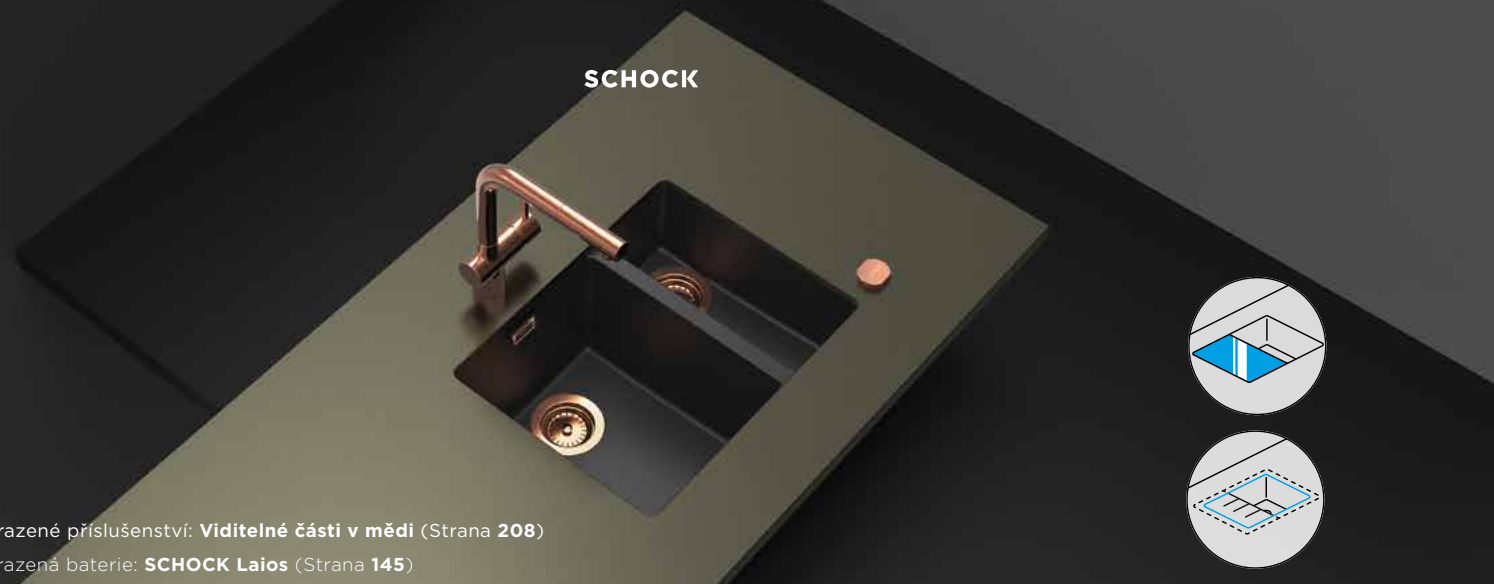

Zobrazené příslušenství: Viditelné části v mědi (Strana 208)

Zobrazená baterie: SCHOCK Laios (Strana 145)