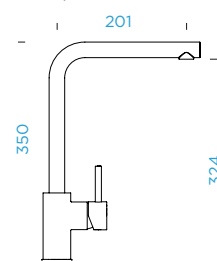

TECHNICKÉ INFORMACE

PDF/DXF www.schockcz.cz/napos

NÁHRADNÍ DÍLY - INFORMACE

Eshop příslušenství schockcz.cz/shop

- 628736/1 1
- 628736/2 2
- 628734/3 3
- 628736XXX 4
- 628736/5 5