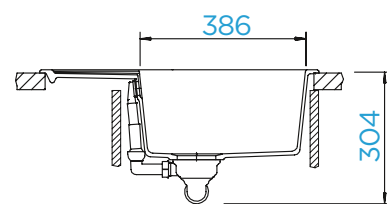

TECHNICKÉ INFORMACE

PDF/DXF: www.schockcz.cz/MAND100

VOLITELNÉ PŘÍSLUŠENSTVÍ (KČ) (VÍCE INFORMACÍ NA STR 202 - 213)

Skleněná krájecí deska	629036	1100,-	Čistící houbička	629023	120,-
Bambusová krájecí deska	629044	1090,-	Základní čistící sada	629093	290,-
Bílá skleněná krájecí deska	629045	1600,-	ProCare Set	629099	490,-
Wastecap	628152	230,-	Easy Care Set	629018	550,-
Černá skleněná krájecí deska	629046	1600,-			
Krájecí deska Fibre-Rock	629184	1800,-			
LED světlo, pro dřez vpravo/odkap vlevo	629024/R	6190,-			
LED světlo, pro dřez vlevo/odkap vpravo	629024/L	6190,-			
Vytvoření otvorů	629004	330,-			

Excentrické ovládání odtoku: 450,- při objednání jako součást dřezu (jinak dle ceníku ND).

Všechny uvedené ceny jsou včetně 21% DPH

PŘÍSLUŠENSTVÍ V CENĚ

Odtokové armatury s manuálně ovládaným sítkem/zátkou a sifonem **629314**

Diamantový vrták SB Light **629095**