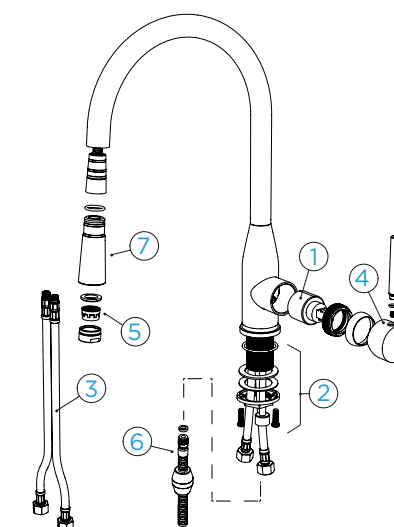

NÁHRADNÍ DÍLY - INFORMACE

Eshop příslušenství schockcz.cz/shop

- 628778/1 1
- 628780/2 2
- 628749/2 3
- 628789/XXX 4
- 628740/5 5
- 628789/8 6
- 628789/1EDM 7