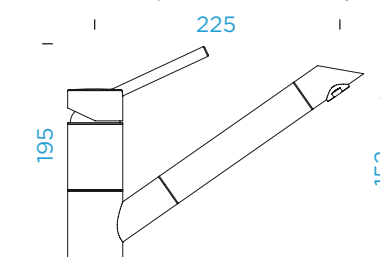

TECHNICKÉ INFORMACE

PDF/DXF www.schockcz.cz/sc200