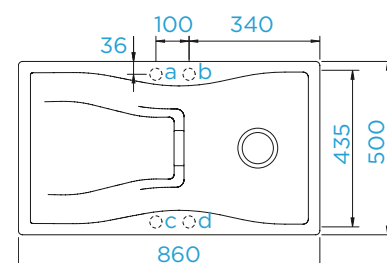

TECHNICKÉ INFORMACE

PDF/DXF: www.schockcz.cz/WATD100

PŘÍSLUŠENSTVÍ V CENĚ

Diamantový vrták SB Light **629095**

Odtokové armatury, sítko/zátka, excentrické ovládání **629366PD**