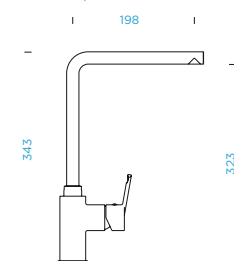

TECHNICKÉ INFORMACE

PDF/DXF www.schockcz.cz/sono

NÁHRADNÍ DÍLY - INFORMACE

Eshop příslušenství schockcz.cz/shop

628714/1	1
628673/3	2
628714/6	3
628714CHR	4
628714/5	5