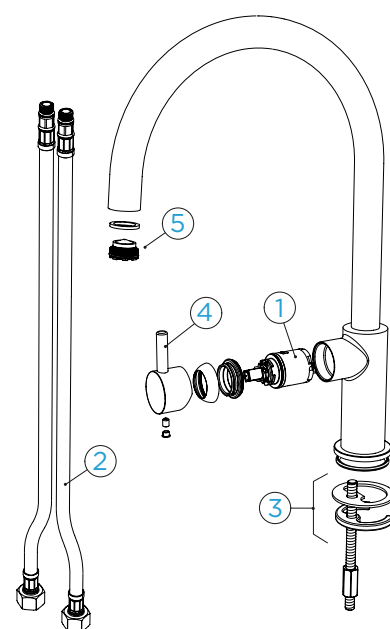

NÁHRADNÍ DÍLY - INFORMACE

Eshop příslušenství schockcz.cz/shop

628720/1	1
628663/3	2
628606/1	3
628677/CHR	4
628677/5	5