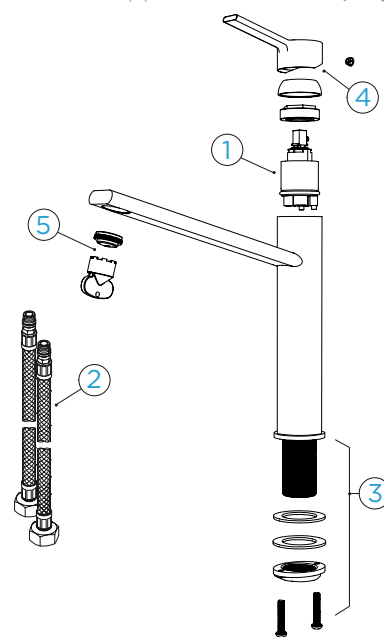

Servisní videa: www.schockcz.cz/easy-papilio

SCHOCK PAPILIO

s pevným rámečkem

NOVÝ

PROVEDENÍ

PROVEDENÍ	KČ	KČ
Chrom	588000 CHR	3.400,-
CD CLASSIC LINE		
Puro	588000 PUR	3.900,-
Magma	588000 MAG	3.900,-
Carbonium	588000 CAR	3.900,-
Stone	588000 STO	3.900,-
Bronze	588000 BRO	3.900,-
Silverstone	588000 SIL	3.900,-
Magnolia	588000 MGL	3.900,-
Polaris	588000 POL	3.900,-

PARAMETRY

Připojovací hadička: **650 mm**
Úhel otáčení: **360°**
Pozice páky: **nahore**
Jedinečná vlastnost: **Integrovaný omezovač teploty, Lakovaná barevná varianta**

TECHNICKÉ INFORMACE

PDF/DXF www.schockcz.cz/papilio

NÁHRADNÍ DÍLY - INFORMACE

Eshop příslušenství schockcz.cz/shop

- 628798/1 1
- 628798/2 2
- 628798/3 3
- 628798XXX 4
- 628798/5 5

SKVOSTY

DESIGNOVÉ BATERIE JAKO DOPLNĚK DŘEZŮ SCHOCK

Pro všechny, kdo by si chtěli svou mycí zónu uspořádat individuálně a extravagantně, máme obzvláště skvělý tip: designové kuchyňské baterie Dion, Neilos, Papilio a Tanos díky svým neobvyklým tvarům vzbudí pozornost v různých kuchyňských interiérech. Obzvláště ušlechtilé a sladě budou baterie působit ve spojení s dekorativními pohledovými díly v daném optickém provedení.