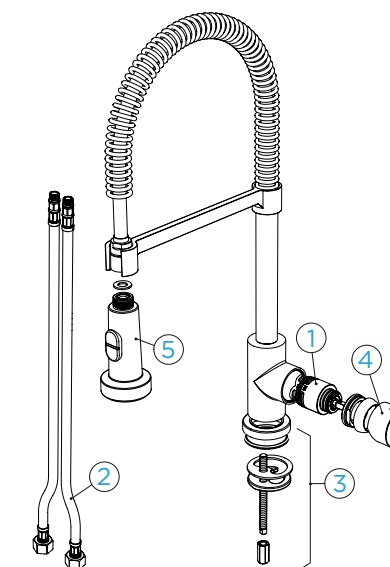

NÁHRADNÍ DÍLY - INFORMACE

Eshop příslušenství schockcz.cz/shop

- 628663/1 1
- 628663/3 2
- 628663/2 3
- 628663/CHR 4
- 628663/4CHR 5