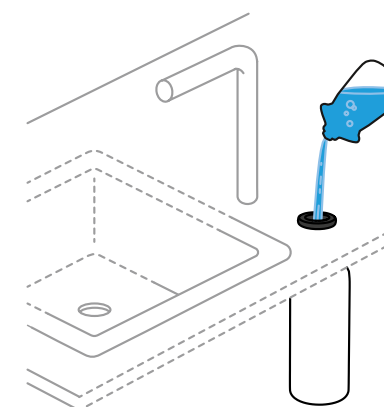

PLNĚNÍ

plnění ze zhora

Všechny uvedené ceny jsou včetně 21% DPH