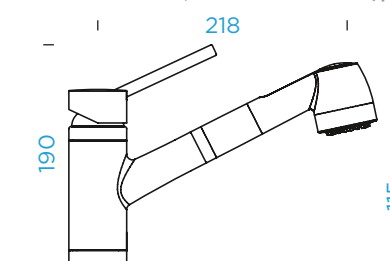

TECHNICKÉ INFORMACE

PDF/DXF www.schockcz.cz/pila

NÁHRADNÍ DÍLY - INFORMACE

Eshop příslušenství schockcz.cz/shop

- 628733/1 1
- 628641/2 2
- 628733/2 3
- 628640CHR 4
- 628638/3 5
- 628641CHR 6