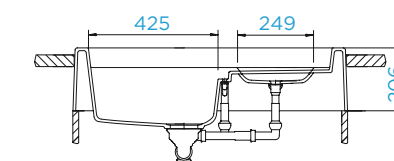

PARAMETRY

Šířka skříňky: **90 cm**
Vnitřní rozměr dřezu: **425 × 399 × 185 mm**
Orientace dřezu: **dřez vlevo**
výřez: **dle přiložené šablony**

PŘÍSLUŠENSTVÍ V CENĚ

Diamantový vrták SB
Light **629095**

Odtokové armatury,
sítka/zátka, excentrické
ovládání **629306PD**

Upozornění: Pracovní deska musí být při montáži modelu Grando M-100 o 5 mm delší, protože dřez má kuželovitý tvar. Otvory „b+c“ jsou z výroby hotové. Otvor „a“ je volitelný. Všechny uvedené ceny jsou včetně 21% DPH