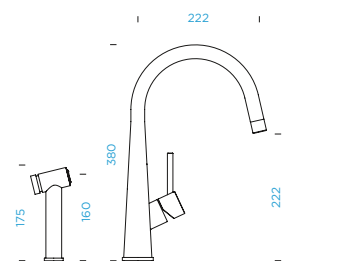

TECHNICKÉ INFORMACE

PDF/DXF www.schockcz.cz/conospro

NÁHRADNÍ DÍLY - INFORMACE

Eshop příslušenství schockcz.cz/shop

- 628741/1 1
- 628740/3 2
- 628740/2 3
- 628793EDM 4
- 628740/5 5
- 628740/4 6
- 628783/1EDM 7