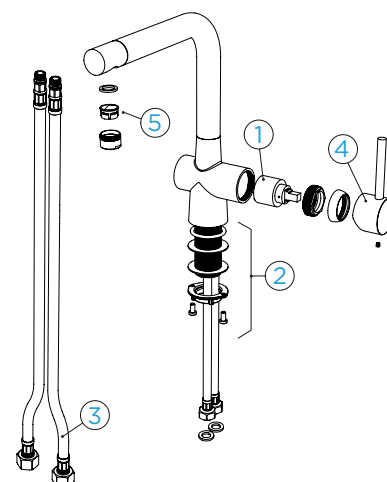

Servisní videa: www.schockcz.cz/easy-laios

Servisní videa: www.schockcz.cz/easy-laios

SCHOCK LAIOS

s pevným ramínkem

OBNOVEN

PROVEDENÍ		KČ
Masivní nerezová ocel	517000 EDM	5.600,-
White Gold	517000 WGO	5.900,-
Měď	517000 COP	5.900,-
Gunmetal	517000 GUM	5.900,-
CD CLASSIC LINE		KČ
Puro	517000 PUR	5.900,-
Magma	517000 MAG	5.900,-
Carbonium	517000 CAR	5.900,-
Stone	517000 STO	5.900,-
Bronze	517000 BRO	5.900,-
Silverstone	517000 SIL	5.900,-
Magnolia	517000 MGL	5.900,-
Polaris	517000 POL	5.900,-

PARAMETRY
Připojovací hadička: **800 mm**
Úhel otáčení: **360°**
Pozice páky: **vpravo**
Jedinečná vlastnost: **Tichý perlátor, Lakovaná barevná varianta**

TECHNICKÉ INFORMACE

PDF/DXF www.schockcz.cz/laios

NÁHRADNÍ DÍLY - INFORMACE

Eshop příslušenství schockcz.cz/shop

- 628741/1 1
- 628740/2 2
- 628740/3 3
- 628781XXX 4
- 628740/5 5

SCHOCK LAIOS

s vytahovací koncovkou

OBNOVEN

PROVEDENÍ		KČ
Masivní nerezová ocel	517120 EDM	6.500,-
White Gold	517120 WGO	6.900,-
Měď	517120 COP	6.900,-
Gunmetal	517120 GUM	6.900,-
CD CLASSIC LINE		KČ
Puro	517120 PUR	6.900,-
Magma	517120 MAG	6.900,-
Carbonium	517120 CAR	6.900,-
Stone	517120 STO	6.900,-
Bronze	517120 BRO	6.900,-
Silverstone	517120 SIL	6.900,-
Magnolia	517120 MGL	6.900,-
Polaris	517120 POL	6.900,-

PARAMETRY
Připojovací hadička: **800 mm**
Úhel otáčení: **360°**
Pozice páky: **vpravo**
Délka sprchové hadice: **700 mm**
Jedinečná vlastnost: **Zpětná klapka, Tichý perlátor, Lakovaná barevná varianta**

TECHNICKÉ INFORMACE

PDF/DXF www.schockcz.cz/laios

NÁHRADNÍ DÍLY - INFORMACE

Eshop příslušenství schockcz.cz/shop

- 628741/1 1
- 628740/2 2
- 628740/3 3
- 628781XXX 4
- 628740/4 5
- 628741XXX 6