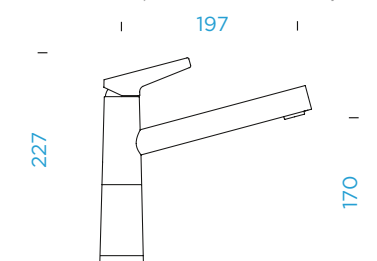

TECHNICKÉ INFORMACE

PDF/DXF www.schockcz.cz/sc510

NÁHRADNÍ DÍLY - INFORMACE

Eshop příslušenství schockcz.cz/shop