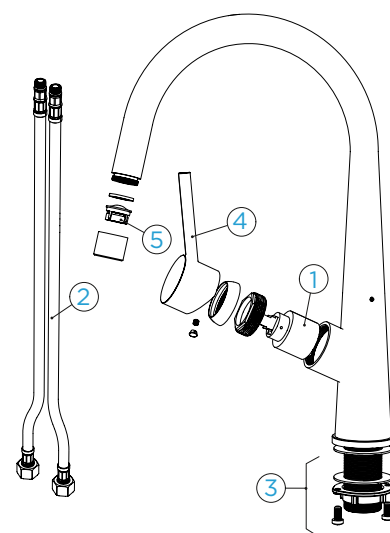

- 628741/1 1
- 628740/3 2
- 628740/2 3
- 628793EDM 4
- 628740/5 5

SCHOCK CONOS

s vytahovací koncovkou

PROVEDENÍ

Masivní
nerezová ocel

528120 EDM

KČ
6.930,-

PARAMETRY