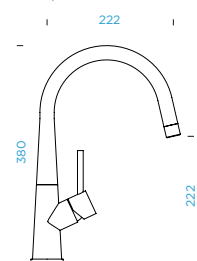

TECHNICKÉ INFORMACE

PDF/DXF www.schockcz.cz/conos

NÁHRADNÍ DÍLY - INFORMACE

Eshop příslušenství schockcz.cz/shop

- 628741/1 1
- 628740/3 2
- 628740/2 3
- 628793EDM 4
- 628740/5 5