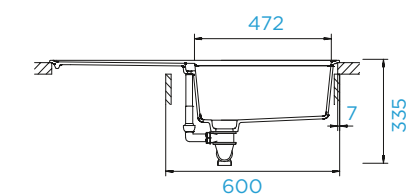

TECHNICKÉ INFORMACE

PDF/DXF: www.schockcz.cz/TIAD100L

VOLITELNÉ PŘÍSLUŠENSTVÍ (KČ) (VÍCE INFORMACÍ NA STR 202 - 213)

Viditelné části ve White-gold	629675WGO	1100,-	Gastronorm nádoba GN 2/8	629062	1590,-
Viditelné části v mědi	629675COP	1100,-	Comfopush, CHR	629891CHR	790,-
Viditelné části v nerezí	629675EDM	690,-	Comfopush, EDM	629891EDM	990,-
Viditelné části v Gunmetal	629675GUM	1100,-	Adaptér pro drtič	629139	1190,-
Skleněná krájecí deska	629036	1100,-	LED světlo, pro dřež vpravo/ odkap vlevo	629024/R	6190,-
Bambusová krájecí deska	629044	1090,-	LED světlo, pro dřež vlevo/ odkap vpravo	629024/L	6190,-
Bílá skleněná krájecí deska	629045	1600,-	Čistící houbička	629023	120,-
Černá skleněná krájecí deska	629046	1600,-	Základní čistící sada	629093	290,-
Krájecí deska Fibre-Rock	629184	1800,-	ProCare Set	629099	490,-
Designová podložka	629725S	2350,-	DurCare Set	629094	490,-
Designová podložka	629725COP	2350,-	Easy Care zesvětlovač	629019	290,-
Designová podložka	629725EDM	2350,-	Easy Care Set	629018	550,-
Gastronorm nádoba GN 2/8	629060	1590,-			
Gastronorm nádoba GN 2/8	629061	590,-			

Upozornění: použití vybraných typů drtičů možné pouze s adaptérem.

Všechny uvedené ceny jsou včetně 21% DPH