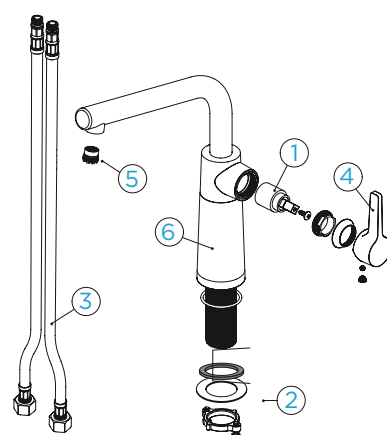

PARAMETRY

Připojovací hadička: **450 mm**
 Úhel otáčení: **360 °**
 Pozice páky: **vpravo**
 Vlastnosti: **Granitová technika**

TECHNICKÉ INFORMACE

PDF/DXF www.schockcz.cz/sc540

NÁHRADNÍ DÍLY - INFORMACE

Eshop příslušenství schockcz.cz/shop