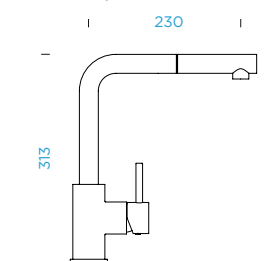

TECHNICKÉ INFORMACE

PDF/DXF www.schockcz.cz/napos

NÁHRADNÍ DÍLY - INFORMACE

Eshop příslušenství schockcz.cz/shop

- 628736/1 1
- 628759/2 2
- 628739/3 3
- 628736XXX 4
- 628738/4 5
- 628739XXX 6