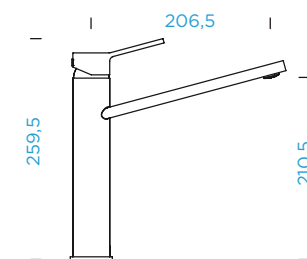

TECHNICKÉ INFORMACE

PDF/DXF www.schockcz.cz/papilio

NÁHRADNÍ DÍLY - INFORMACE

Eshop příslušenství schockcz.cz/shop

- 628798/1 1
- 628798/2 2
- 628798/3 3
- 628798XXX 4
- 628798/5 5