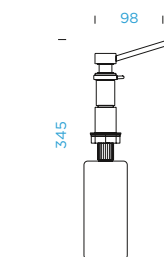

TECHNICKÉ INFORMACE

PDF/DXF www.schockcz.cz/ladon

NÁHRADNÍ DÍLY - INFORMACE

Eshop příslušenství schockcz.cz/shop