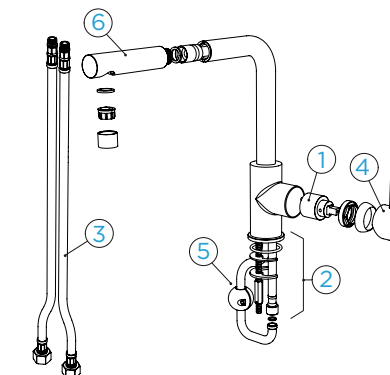

Poznámka: U nízkotlakových baterií platí jiná čísla náhradních dílů.

Všechny uvedené ceny jsou včetně 21% DPH