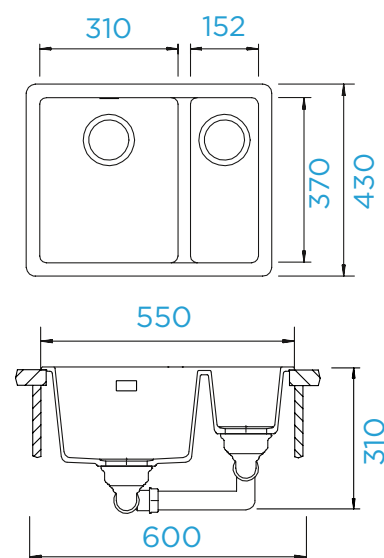

TECHNICKÉ INFORMACE

PDF/DXF: www.schockcz.cz/GREN150