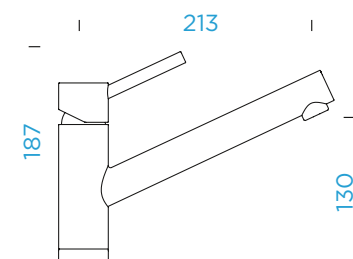

TECHNICKÉ INFORMACE

PDF/DXF www.schockcz.cz/altoss

NÁHRADNÍ DÍLY - INFORMACE

Eshop příslušenství schockcz.cz/shop

- 628740/1 1
- 628740/2 2
- 628740/3 3
- 628740EDM 4
- 628740/5 5