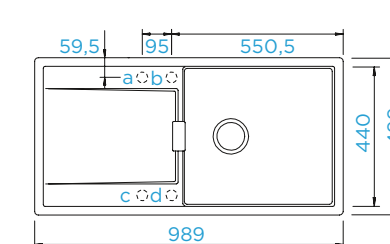

TECHNICKÉ INFORMACE

PDF/DXF: www.schockcz.cz/MOND100L

VOLITELNÉ PŘÍSLUŠENSTVÍ (KČ) (VÍCE INFORMACÍ NA STR 202 - 213)

Viditelné části ve White-gold	629385WGO	1100,-	Indutherm	629100	6190,-
Viditelné části v mědi	629385COP	1100,-	LED světlo, pro dřez vpravo/ odkap vlevo	629024/R	6190,-
Viditelné části v nerez	629385EDM	690,-	LED světlo, pro dřez vlevo/ odkap vpravo	629024/L	6190,-
Viditelné části v Gunmetal	629385GUM	1100,-	Vytvoření otvorů	629004	330,-
Dřevěné prkénko	629145	890,-	Čistící houbička	629023	120,-
Designová podložka	629725S	2350,-	Základní čistící sada	629093	290,-
Designová podložka	629725COP	2350,-	ProCare Set	629099	490,-
Designová podložka	629725EDM	2350,-	DurCare Set	629094	490,-
Comfopush, CHR	629891CHR	790,-	Easy Care zesvětlovač	629019	290,-
Comfopush, EDM	629891EDM	990,-	Easy Care Set	629018	550,-
Wastecap	628152	230,-			

Upozornění: Při použití dvou otvorů umístěných vedle sebe je nutná skříňka velikosti 80 cm.

Všechny uvedené ceny jsou včetně 21% DPH