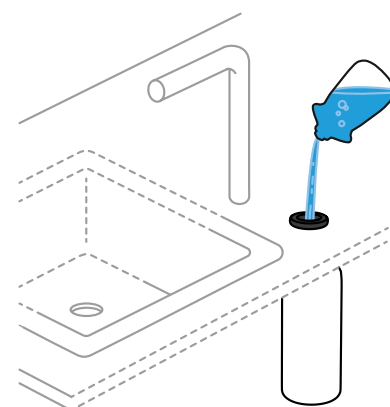

PLNĚNÍ

plnění ze zhora

Všechny uvedené ceny jsou včetně 21% DPH

SCHOCK SAMO

PROVEDENÍ

Chrom	629169 CHR	1.570,-
Masivní nerezová ocel	629169 EDM	1.770,-

KČ

PARAMETRY

Délka výtoku: **79 mm**
Výška: **320 mm**
Výška nad dřezem: **65 mm**
Množství náplně: **500 ml**
Místo ve spodní skřínce: **255 mm**

TECHNICKÉ INFORMACE

NÁHRADNÍ DÍLY - INFORMACE

Eshop příslušenství schockcz.cz/shop