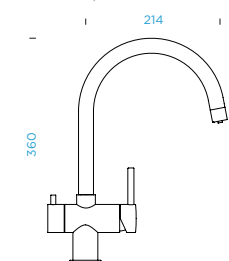

TECHNICKÉ INFORMACE

PDF/DXF www.schockcz.cz/ares

NÁHRADNÍ DÍLY - INFORMACE

Eshop příslušenství schockcz.cz/shop

- 628748/1 1
- 628748/7 2
- 628748/3 3
- 628748/2 4
- 628748/4 5
- 628748/6 6
- 628748/5 7