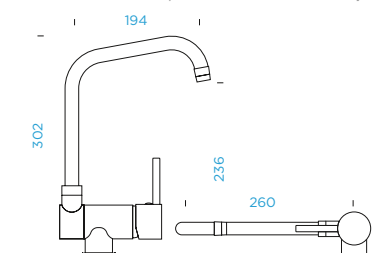

TECHNICKÉ INFORMACE

PDF/DXF www.schockcz.cz/maia