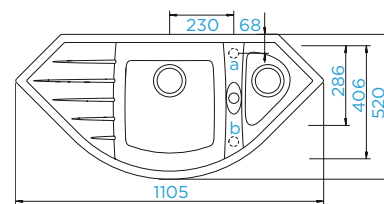

TECHNICKÉ INFORMACE

PDF/DXF: www.schockcz.cz/GENC150

VOLITELNÉ PŘÍSLUŠENSTVÍ (KČ) (VÍCE INFORMACÍ NA STR 202 - 213)

Vytvoření otvorů	629004	330,-
Wastecap	628152	230,-
Čistící houbička	629023	120,-
Základní čistící sada	629093	290,-
ProCare Set	629099	490,-
Easy Care Set	629018	550,-

Excentrické ovládání odtoku: 450,- při objednání jako součást dřezu (jinak dle ceníku ND).

Všechny uvedené ceny jsou včetně 21% DPH

ZLATÉ ČASY CRISTALITE® GOLDEN LINE

CRISTALITE®
Model dřezu
Primus D-100L (Str. 101)
s extra velkou dřezovou
nádobou v barvě Golden
Line Alpaca v kombinaci
s pouzdrovou baterií
SC-520 ve variantě
s pevným výtokovým
ramínkem
(Str. 178)

Čtyři intenzivní barevné odstíny jsou důkazem, že vládne zlatý čas přející stylovým kombinacím se dřevem, kamenem nebo zemí. Tmavě béžový odstín Cascada připomínající ušlechtilý kašmír vnáší do kuchyně tajuplný zlatavý odlesk a skvěle vypadá i v kombinaci s vybavením z masivního dřeva. Alpaca je nejen zvíře, které poskytuje nejlepší vlnu na světě a hraje hlavní roli ve světě firmy SCHOCK, ale je to také světle hnědý trendy odstín Alpaca CRISTALITE® pro zkrášlení kuchyně. Roca připomíná svým měňavým šedým odstínem působivé skalní masivy, které se majestátně tyčí do výše a všechno zastíní. Národ Inků je odedávna spojen s uměleckým zpracováním zlata, a proto propůjčuje své jméno i našemu zlatohnědému modernímu odstínu Inca CRISTALITE®.