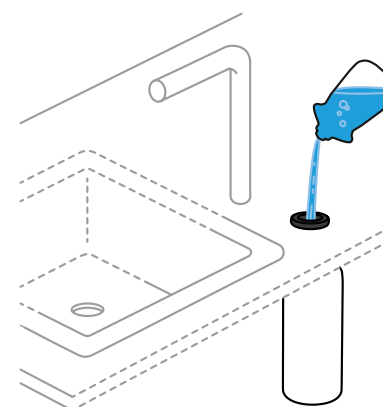

PLNĚNÍ

plnění ze zhora

Všechny uvedené ceny jsou včetně 21% DPH