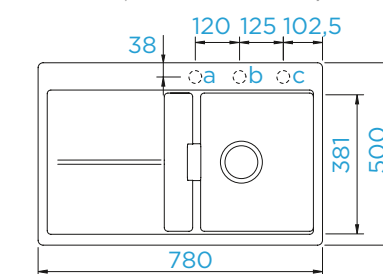

TECHNICKÉ INFORMACE

PDF/DXF: www.schockcz.cz/HOND100

VOLITELNÉ PŘÍSLUŠENSTVÍ (KČ) (VÍCE INFORMACÍ NA STR 202 - 213)

Viditelné části ve White-gold	629368WGO	1100,-	Comfopush, EDM	629891EDM	990,-
Viditelné části v mědi	629368COP	1100,-	Wastecap	628152	230,-
Viditelné části v nerezí	629368EDM	690,-	LED světlo, pro dřez vpravo/ odkap vlevo	629024/R	6190,-
Viditelné části v Gunmetal	629368GUM	1100,-	Vytvoření otvorů	629004	330,-
Skleněná krájecí deska	629076	790,-	Čistící houbička	629023	120,-
Miska	629051SH	1480,-	Základní čistící sada	629093	290,-
Krájecí deska Fibre-Rock	629184	1800,-	ProCare Set	629099	490,-
Designová podložka	629726S	2350,-	DurCare Set	629094	490,-
Designová podložka	629726COP	2350,-	Easy Care zesvětlovač	629019	290,-
Designová podložka	629726EDM	2350,-	Easy Care Set	629018	550,-
Comfopush, CHR	629891CHR	790,-			

VOLITELNÉ PŘÍSLUŠENSTVÍ (KČ) (VÍCE INFORMACÍ NA STR 202 - 213)

Viditelné části ve White-gold	629371WGO	1100,-	Vytvoření otvorů	629004	330,-
Viditelné části v mědi	629371COP	1100,-	Čistící houbička	629023	120,-
Viditelné části v nerezí	629371EDM	690,-	Základní čistící sada	629093	290,-
Viditelné části v Gunmetal	629371GUM	1100,-	ProCare Set	629099	490,-
Plastové kuchyňské prkénko	629135	1100,-	DurCare Set	629094	490,-
Skleněná krájecí deska	629076	790,-	Easy Care zesvětlovač	629019	290,-
Miska	629051SH	1480,-	Easy Care Set	629018	550,-
Comfopush, CHR	629891CHR	790,-	Kuchyňské prkénko	629158	1600,-
Comfopush, EDM	629891EDM	990,-	Designová podložka	629726S	2350,-
Wastecap	628152	230,-	Designová podložka	629726COP	2350,-
Indutherm	629100	6190,-	Designová podložka	629726EDM	2350,-
LED světlo, pro dřez vpravo/ odkap vlevo	629024/R	6190,-	Krájecí deska Fibre-Rock	629184	1800,-