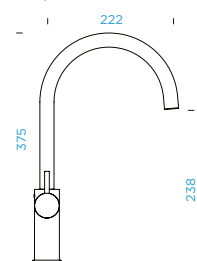

TECHNICKÉ INFORMACE

PDF/DXF www.schockcz.cz/hekate

NÁHRADNÍ DÍLY - INFORMACE

Eshop příslušenství schockcz.cz/shop

628720/1	1
628663/3	2
628606/1	3
628677/CHR	4
628677/5	5