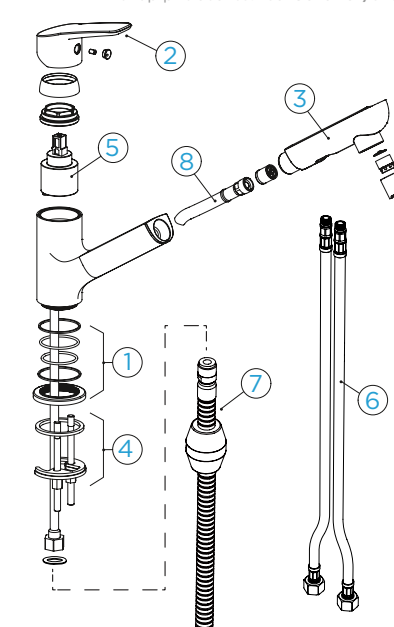

NÁHRADNÍ DÍLY - INFORMACE

Eshop příslušenství schockcz.cz/shop

628791/7	1
628790/XXX	2
628791/XXX	3
628791/2	4
628790/1	5
628791/3	6
628791/6	7
628791/4	8