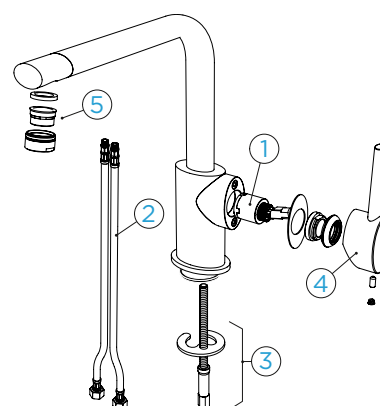

Servisní videa: www.schockcz.cz/easy-nimbus

Servisní videa: www.schockcz.cz/easy-nimbus

SCHOCK NIMBUS

s pevným rámečkem

PROVEDENÍ

PROVEDENÍ		KČ
Chrom	523000 CHR	10.190,-
CLASSIC LINE		
Puro	523000 PUR	11.210,-
Magma	523000 MAG	11.210,-
Carbonium	523000 CAR	11.210,-
Stone	523000 STO	11.210,-
Bronze	523000 BRO	11.210,-
Silverstone	523000 SIL	11.210,-
Magnolia	523000 MGL	11.210,-
Polaris	523000 POL	11.210,-

PARAMETRY

Připojovací hadička: **450 mm**
Úhel otáčení: **360 °**
Pozice páky: **vpravo**
Vlastnosti: **Barevné varianty
práškovou metodou**

TECHNICKÉ INFORMACE

PDF/DXF www.schockcz.cz/nimbus

NÁHRADNÍ DÍLY - INFORMACE

Eshop příslušenství schockcz.cz/shop

628660/1	1
628660/3	2
628660/2	3
628660/CHR	4
628660/5	5

SCHOCK NIMBUS

s vytahovací koncovkou

PROVEDENÍ

PROVEDENÍ		KČ
Chrom	523120 CHR	12.230,-
CLASSIC LINE		
Puro	523120 PUR	14.780,-
Magma	523120 MAG	14.780,-
Carbonium	523120 CAR	14.780,-
Stone	523120 STO	14.780,-
Bronze	523120 BRO	14.780,-
Silverstone	523120 SIL	14.780,-
Magnolia	523120 MGL	14.780,-
Polaris	523120 POL	14.780,-

PARAMETRY

Připojovací hadička: **450 mm**
Úhel otáčení: **130 °**
Pozice páky: **vpravo**
Délka sprchové hadice: **550 mm**
Jedinečná vlastnost: **Zpětná
klapka, Barevné varianty
práškovou metodou**

TECHNICKÉ INFORMACE

PDF/DXF www.schockcz.cz/nimbus

NÁHRADNÍ DÍLY - INFORMACE

Eshop příslušenství schockcz.cz/shop

628660/1	1
628661/3	2
628661/2	3
628660/CHR	4
628661/5	5
628661/4	6
628661/CHR	7