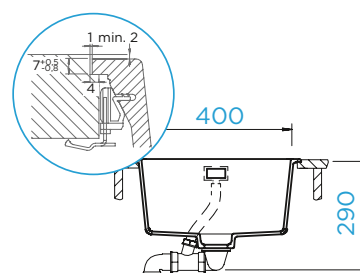

TECHNICKÉ INFORMACE

PDF/DXF: www.schockcz.cz/GREN100