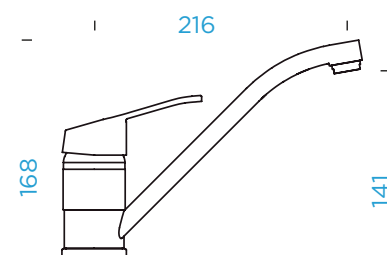

Připojovací hadička: **450 mm**

Úhel otáčení: **360 °**

Pozice páky: **nahoře**

Vlastnosti: **Lakovaná barevná varianta**

TECHNICKÉ INFORMACE

PDF/DXF www.schockcz.cz/cosmo

NÁHRADNÍ DÍLY - INFORMACE

Eshop příslušenství schockcz.cz/shop