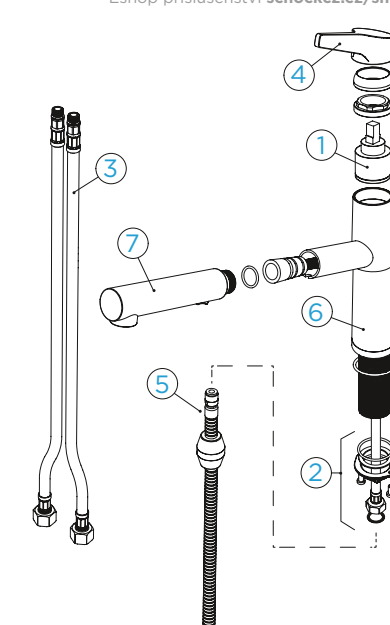

NÁHRADNÍ DÍLY - INFORMACE

Eshop příslušenství schockcz.cz/shop

628784/1	1
628784/2	2
628785/3	3
628784CHR	4
628784/4	5
5.22075XX	6
628784/7	7