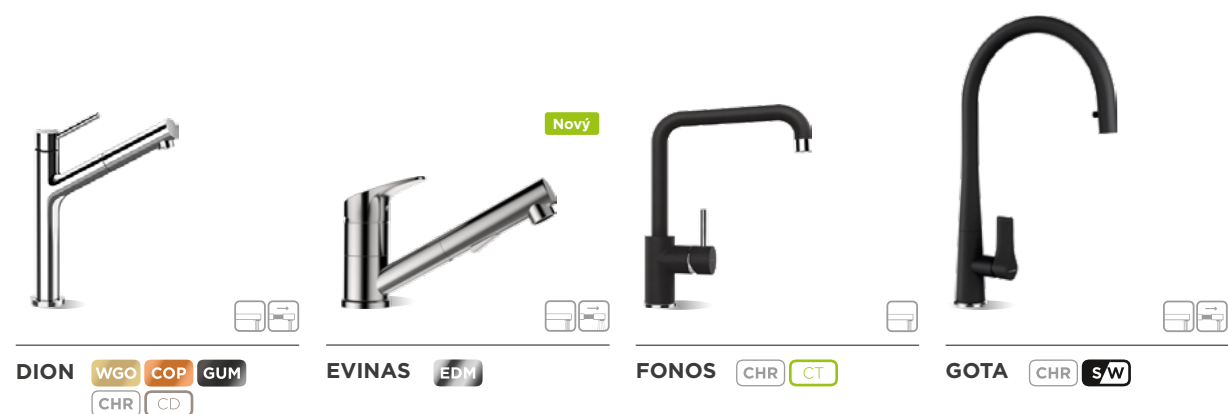

CHR Chrom
EDO Nerezový vzhled
WGO White Gold
COP Měď
GUM Gunmetal
EDM Masivní nerezová ocel
SW Černá nebo Bílá
Montáž před okno

s pevným ramínkem
s vyťahovací koncovkou
vyťahovací sprcha
Nízkotlak
CD CRISTADUR®
CT CRISTALITE®