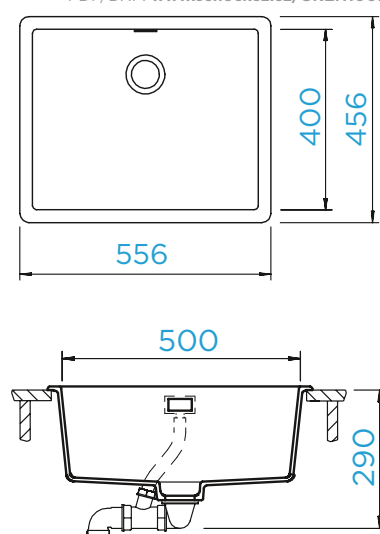

TECHNICKÉ INFORMACE

PDF/DXF: www.schockcz.cz/GREN100L

Upozornění: použití vybraných typů drtičů možné pouze s adaptérem.

Všechny uvedené ceny jsou včetně 21% DPH

GREENWICH N-100XL NOVÝ

CLASSIC LINE	HORNÍ	KČ	SPODNÍ	KČ
● Magma	GREN100XLA MAG	10.550,-	GREN100XLU MAG	10.850,-
● Stone	GREN100XLA STO	10.550,-	GREN100XLU STO	10.850,-
● Bronze	GREN100XLA BRO	10.550,-	GREN100XLU BRO	10.850,-
● Silverstone	GREN100XLA SIL	10.550,-	GREN100XLU SIL	10.850,-

PARAMETRY

Šířka skříňky: **80 cm**
Vnitřní rozměr dřezu: **694 × 384 × 200 mm**
Orientace dřezu: **pevně daná**
Výřez pro horní uložení: **736 × 441 mm**
Výřez pro spodní uložení: **694 × 399 mm**

PŘÍSLUŠENSTVÍ V CENĚ

Odtokové armatury, sítko/zátka, excentrické ovládání **629392PD**

VOLITELNÉ PŘÍSLUŠENSTVÍ (KČ) (VÍCE INFORMACÍ NA STR 202 - 213)

Viditelné části ve White-gold	629392WGO	1100,-	Designová podložka	629726COP	2350,-
Viditelné části v mědi	629392COP	1100,-	Designová podložka	629726EDM	2350,-
Viditelné části v nerez	629392EDM	690,-	Comfopush, CHR	629891CHR	790,-
Viditelné části v Gunmetal	629392GUM	1100,-	Comfopush, EDM	629891EDM	990,-
Plastové kuchyňské prkénko	629135	1100,-	Adaptér pro drtič	629139	1190,-
Multifunkční držák	629146	890,-	LED světlo, pro dřez vpravo/ odkap vlevo	629024/R	6190,-
Gastronorm nádoba GN 2/8	629060	1590,-	Čistící houbička	629023	120,-
Gastronorm nádoba GN 2/8	629061	590,-	Základní čistící sada	629093	290,-
Gastronorm nádoba GN 2/8	629062	1590,-	ProCare Set	629099	490,-
Gastronorm nádoba GN 2/3	629063	1100,-	DurCare Set	629094	490,-
Odkapávací deska silikonová	629188	2350,-	Easy Care zesvětlovač	629019	290,-
Kuchyňské prkénko	629158	1600,-	Easy Care Set	629018	550,-
Designová podložka	629726S	2350,-