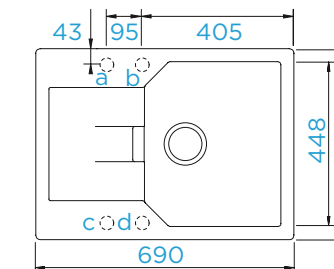

TECHNICKÉ INFORMACE

PDF/DXF: www.schockcz.cz/MAND100S

VOLITELNÉ PŘÍSLUŠENSTVÍ (KČ) (VÍCE INFORMACÍ NA STR 202 - 213)

Bambusová krájecí deska	629052	490,-
Vytvoření otvorů	629004	330,-
Wastecap	628152	230,-
Čistící houbička	629023	120,-
Základní čistící sada	629093	290,-
ProCare Set	629099	490,-
Easy Care Set	629018	550,-

Excentrické ovládání odtoku: 450,- při objednání jako součást dřezu (jinak dle ceníku ND).

Všechny uvedené ceny jsou včetně 21% DPH

VOLITELNÉ PŘÍSLUŠENSTVÍ (VÍCE INFORMACÍ NA STR 202 - 213)

Bambusová krájecí deska	629052	490,-
Vytvoření otvorů	629004	330,-
Wastecap	628152	230,-
Čistící houbička	629023	120,-
Základní čistící sada	629093	290,-
ProCare Set	629099	490,-
Easy Care Set	629018	550,-

Excentrické ovládání odtoku: 450,- při objednání jako součást dřezu (jinak dle ceníku ND).

Všechny uvedené ceny jsou včetně 21% DPH