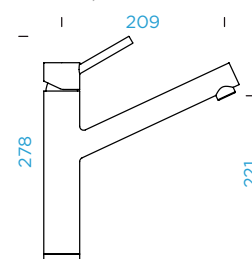

TECHNICKÉ INFORMACE

PDF/DXF www.schockcz.cz/altos

NÁHRADNÍ DÍLY - INFORMACE

Eshop příslušenství schockcz.cz/shop

628740/1	1
628740/3	2
628740/2	3
628740EDM	4
628740/5	5