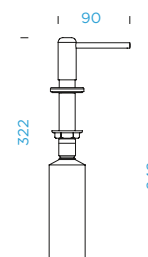

TECHNICKÉ INFORMACE

NÁHRADNÍ DÍLY - INFORMACE

Eshop příslušenství schockcz.cz/shop