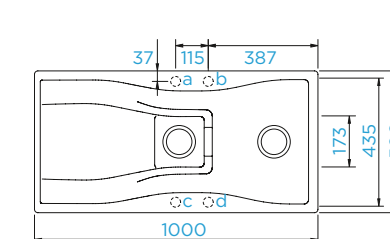

TECHNICKÉ INFORMACE

PDF/DXF: www.schockcz.cz/WATD150

VOLITELNÉ PŘÍSLUŠENSTVÍ (KČ) (VÍCE INFORMACÍ NA STR 202 - 213)

Viditelné části ve White-gold	629371WGO	1100,-	Comfopush, EDM	629891EDM	990,-
Viditelné části v mědi	629371COP	1100,-	Wastecap	628152	230,-
Viditelné části v nerez	629371EDM	690,-	LED světlo, pro dřez vpravo/ odkap vlevo	629024/R	6190,-
Viditelné části v Gunmetal	629371GUM	1100,-	LED světlo, pro dřez vlevo/ odkap vpravo	629024/L	6190,-
Skleněná krájecí deska	629036	1100,-	Vytvoření otvorů	629004	330,-
Bambusová krájecí deska	629044	1090,-	Základní čistící sada	629093	290,-
Bílá skleněná krájecí deska	629045	1600,-	Čistící houbička	629023	120,-
Černá skleněná krájecí deska	629046	1600,-	ProCare Set	629099	490,-
Krájecí deska Fibre-Rock	629184	1800,-	DurCare Set	629094	490,-
Designová podložka	629725S	2350,-	Easy Care zesvětlovač	629019	290,-
Designová podložka	629725COP	2350,-	Easy Care Set	629018	550,-
Designová podložka	629725EDM	2350,-			
Comfopush, CHR	629891CHR	790,-			

Upozornění: Osazení je možné i do skříňky velikosti 45 cm, pokud provedete výřez do boční stěny skříňky.

Všechny uvedené ceny jsou včetně 21% DPH

VOLITELNÉ PŘÍSLUŠENSTVÍ (KČ) (VÍCE INFORMACÍ NA STR 202 - 213)

Viditelné části ve White-gold	629366WGO	1600,-	Comfopush, CHR	629891CHR	790,-
Viditelné části v mědi	629366COP	1600,-	Comfopush, EDM	629891EDM	990,-
Viditelné části v nerez	629366EDM	990,-	Wastecap	628152	230,-
Viditelné části v Gunmetal	629366GUM	1600,-	LED světlo, pro dřez vpravo/ odkap vlevo	629024/R	6190,-
Skleněná krájecí deska	629036	1100,-	LED světlo, pro dřez vlevo/ odkap vpravo	629024/L	6190,-
Bambusová krájecí deska	629044	1090,-	Vytvoření otvorů	629004	330,-
Bílá skleněná krájecí deska	629045	1600,-	Čistící houbička	629023	120,-
Černá skleněná krájecí deska	629046	1600,-	Základní čistící sada	629093	290,-
Funkční miska, bílá	629049	660,-	ProCare Set	629099	490,-
Krájecí deska Fibre-Rock	629184	1800,-	DurCare Set	629094	490,-
Designová podložka	629725S	2350,-	Easy Care zesvětlovač	629019	290,-
Designová podložka	629725COP	2350,-	Easy Care Set	629018	550,-
Designová podložka	629725EDM	2350,-			

Všechny uvedené ceny jsou včetně 21% DPH