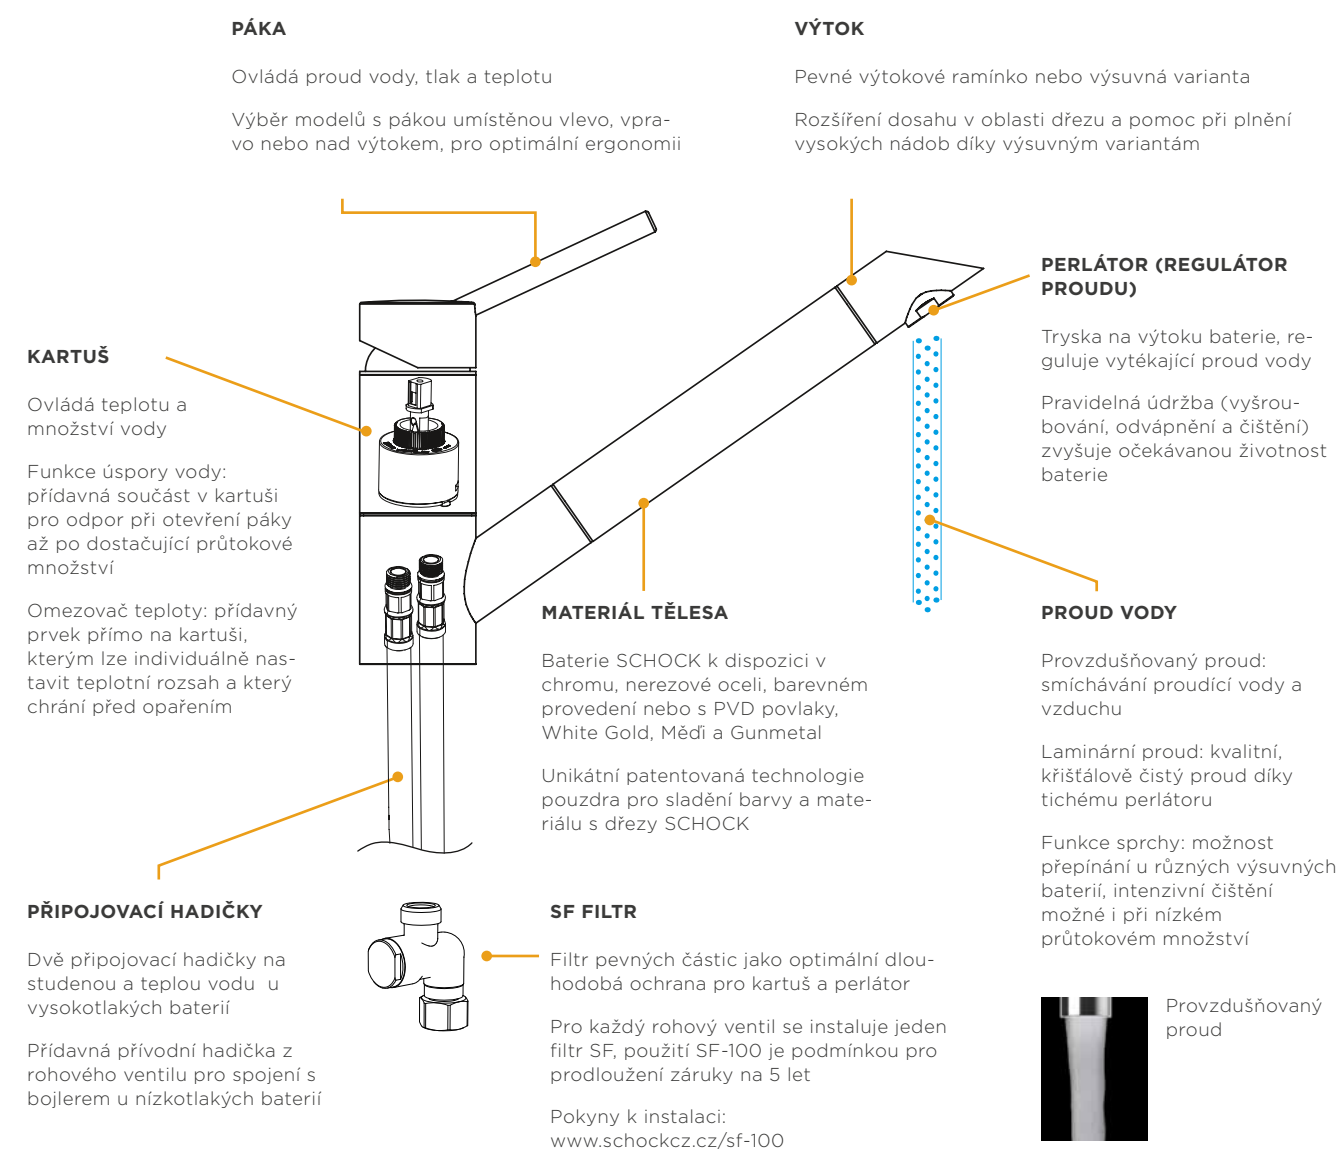

POD LUPOU DETAILY BATERIE

Baterie se skládá z celé řady komponentů. Následující přehled uvádí příslušný odborný výraz, popisuje zvláštnosti a nabízí krátké vysvětlení.

Servisní videa pro baterie

Doporučujeme, aby byla montáž našich výrobků prováděna odborníkem. Servisní videa k instalaci a náhradním dílům naleznete na stránkách výrobků na našich domovských stránkách a na našem Youtube kanálu SCHOCK Germany.