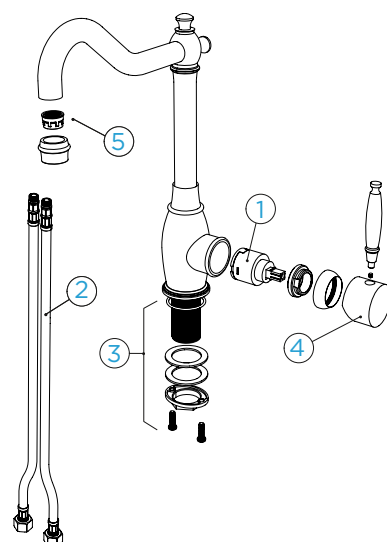

Resi v perfektní kombinaci s modulovým dřezem CRISTADUR® Grando M-100 (str. 25)

Jedinečný vzhled celonerezové baterie Resi v kombinaci s kamenným dřezem Grando M-100 se perfektně hodí jak do moderní kuchyně, tak i do venkovské kuchyně s nádechem nostalgie. Speciální funkce pro maximální komfort: Jemný laminární proud, který spouští tichý perlátor.