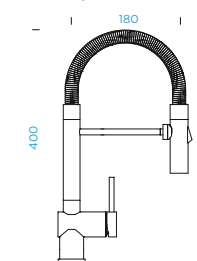

TECHNICKÉ INFORMACE

PDF/DXF www.schockcz.cz/sina

NÁHRADNÍ DÍLY - INFORMACE

Eshop příslušenství schockcz.cz/shop