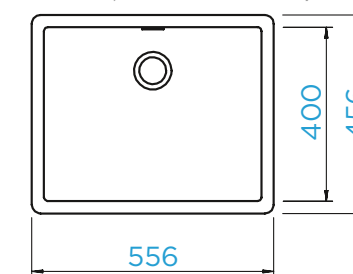

TECHNICKÉ INFORMACE

PDF/DXF: www.schockcz.cz/CARN100

VOLITELNÉ PŘÍSLUŠENSTVÍ (KČ) (VÍCE INFORMACÍ NA STR 202 - 213)

Viditelné části ve White-gold	629307WGO	1100,-
Viditelné části v mědi	629307COP	1100,-
Viditelné části v nerez	629307EDM	690,-
Viditelné části v Gunmetal	629307GUM	1100,-
Comfopush, CHR	629891CHR	790,-
Comfopush, EDM	629891EDM	990,-
Wastecap	628152	230,-
Odkapávací deska silikonová	629188	2350,-

VOLITELNÉ PŘÍSLUŠENSTVÍ (KČ) (VÍCE INFORMACÍ NA STR 202 - 213)

Viditelné části ve White-gold	629307WGO	1100,-
Viditelné části v mědi	629307COP	1100,-
Viditelné části v nerez	629307EDM	690,-
Viditelné části v Gunmetal	629307GUM	1100,-
Comfopush, CHR	629891CHR	790,-
Comfopush, EDM	629891EDM	990,-
Wastecap	628152	230,-
Odkapávací deska silikonová	629188	2350,-