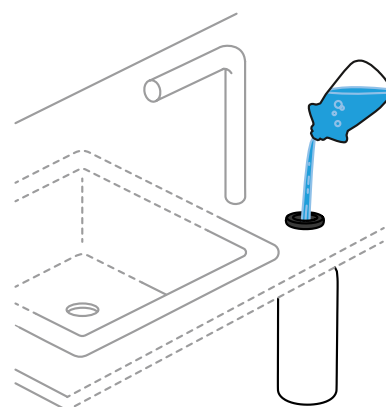

PLNĚNÍ

plnění ze zhora

Všechny uvedené ceny jsou včetně 21% DPH

SCHOCK SANI

PROVEDENÍ

- Nerez 629026 EDO
- Chrom 629026 CHR

KČ
2.690,-
2.080,-

PARAMETRY

Délka výtoku: **90 mm**
Výška: **322 mm**
Výška nad dřezem: **80 mm**
Množství náplně: **300 ml**
Místo ve spodní skříňce: **242 mm**

TECHNICKÉ INFORMACE

NÁHRADNÍ DÍLY - INFORMACE

Eshop příslušenství schockcz.cz/shop