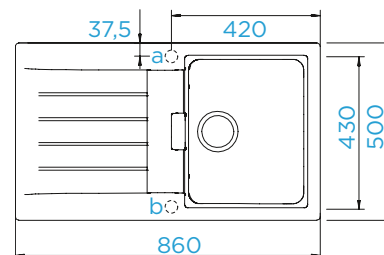

TECHNICKÉ INFORMACE

PDF/DXF: www.schockcz.cz/PRID100

VOLITELNÉ PŘÍSLUŠENSTVÍ (KČ) (VÍCE INFORMACÍ NA STR 202 - 213)

Skleněná krájecí deska	629036	1100,-	Vytvoření otvorů	629004	330,-
Bambusová krájecí deska	629044	1090,-	Čistící houbička	629023	120,-
Bílá skleněná krájecí deska	629045	1600,-	Základní čistící sada	629093	290,-
Černá skleněná krájecí deska	629046	1600,-	ProCare Set	629099	490,-
Krájecí deska Fibre-Rock	629184	1800,-	Easy Care Set	629018	550,-
Drátěný koš	629171	815,-			
Wastecap	628152	230,-			
LED světlo, pro dřez vpravo/ odkap vlevo	629024/R	6190,-			
LED světlo, pro dřez vlevo/ odkap vpravo	629024/L	6190,-			

Excentrické ovládání odtoku: 450,- při objednání jako součást dřezu (jinak dle ceníku ND).

Všechny uvedené ceny jsou včetně 21% DPH

PŘÍSLUŠENSTVÍ V CENĚ

Odtokové armatury s manuálně ovládaným sítkem/zátkou a sifonem **629371**

Diamantový vrták SB Light **629095**