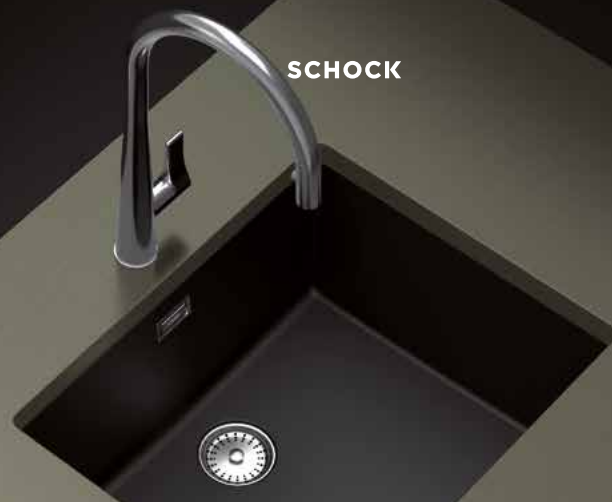

Zobrazená baterie: **SCHOCK Gota** (Strana 137)