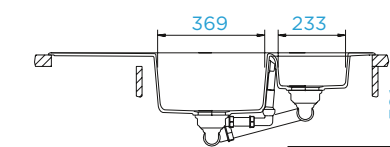

VOLITELNÉ PŘÍSLUŠENSTVÍ (KČ) (VÍCE INFORMACÍ NA STR 202 - 213)

Viditelné části ve White-gold	629349WGO	1600,-	Vytvoření otvorů	629004	330,-
Viditelné části v mědi	629349COP	1600,-	Čistící houbička	629023	120,-
Viditelné části v nerez	629349EDM	990,-	Základní čistící sada	629093	290,-
Viditelné části v Gunmetal	629349GUM	1600,-	ProCare Set	629099	490,-
Miska	629057	1480,-	DurCare Set	629094	490,-
Drátěný koš	629196	815,-	Easy Care zesvětlovač	629019	290,-
Comfopush, CHR	629891CHR	790,-	Easy Care Set	629018	550,-
Comfopush, EDM	629891EDM	990,-			
Wastecap	628152	230,-			
LED světlo, pro dřez vpravo/ odkap vlevo	629024/R	6190,-