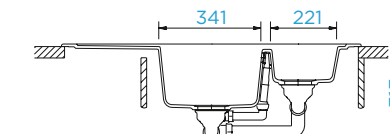

TECHNICKÉ INFORMACE

PDF/DXF: www.schockcz.cz/SIGC150

VOLITELNÉ PŘÍSLUŠENSTVÍ (KČ) (VÍCE INFORMACÍ NA STR 202 - 213)

Viditelné části ve White-gold	629373WGO	1600,-	Wastecap	628152	230,-
Viditelné části v mědi	629373COP	1600,-	Drátěný koš	629171	815,-
Viditelné části v nerez	629373EDM	990,-	LED světlo, pro dřez vpravo/ odkap vlevo	629024/R	6190,-
Viditelné části v Gunmetal	629373GUM	1600,-	LED světlo, pro dřez vlevo/ odkap vpravo	629024/L	6190,-
Skleněná krájecí deska	629036	1100,-	Vytvoření otvorů	629004	330,-
Bambusová krájecí deska	629044	1090,-	Čistící houbička	629023	120,-
Bílá skleněná krájecí deska	629045	1600,-	Základní čistící sada	629093	290,-
Černá skleněná krájecí deska	629046	1600,-	ProCare Set	629099	490,-
Krájecí deska Fibre-Rock	629184	1800,-	DurCare Set	629094	490,-
Designová podložka	629725S	2350,-	Easy Care zesvětlovač	629019	290,-
Designová podložka	629725COP	2350,-	Easy Care Set	629018	550,-
Designová podložka	629725EDM	2350,-			
Designová podložka	629725EDM	2350,-			
Comfopush, CHR	629891CHR	790,-			
Comfopush, EDM	629891EDM	990,-			

Všechny uvedené ceny jsou včetně 21% DPH

VOLITELNÉ PŘÍSLUŠENSTVÍ (KČ) (VÍCE INFORMACÍ NA STR 202 - 213)

Viditelné části ve White-gold	629305WGO	1600,-	Comfopush, EDM	629891EDM	990,-
Viditelné části v mědi	629305COP	1600,-	Drátěný koš	629171	815,-
Viditelné části v nerez	629305EDM	990,-	Wastecap	628152	230,-
Viditelné části v Gunmetal	629305GUM	1600,-	LED světlo, pro dřez vpravo/ odkap vlevo	629024/R	6190,-
Skleněná krájecí deska	629036	1100,-	Vytvoření otvorů	629004	330,-
Bambusová krájecí deska	629044	1090,-	Čistící houbička	629023	120,-
Miska	629109	1480,-	Základní čistící sada	629093	290,-
Krájecí deska Fibre-Rock	629184	1800,-	ProCare Set	629099	490,-
Designová podložka	629725S	2350,-	DurCare Set	629094	490,-
Designová podložka	629725COP	2350,-	Easy Care zesvětlovač	629019	290,-
Designová podložka	629725EDM	2350,-	Easy Care Set	629018	550,-
Comfopush, CHR	629891CHR	790,-			

Všechny uvedené ceny jsou včetně 21% DPH