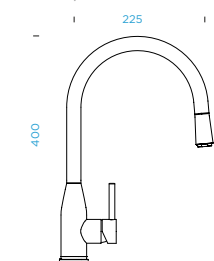

TECHNICKÉ INFORMACE

PDF/DXF www.schockcz.cz/kavus

NÁHRADNÍ DÍLY - INFORMACE

Eshop příslušenství schockcz.cz/shop

- 628778/1 1
- 628780/2 2
- 628749/2 3
- 628789/XXX 4
- 628740/5 5
- 628789/8 6
- 628789/1EDM 7