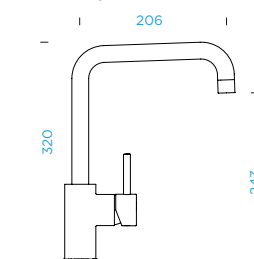

TECHNICKÉ INFORMACE

PDF/DXF www.schockcz.cz/fonos