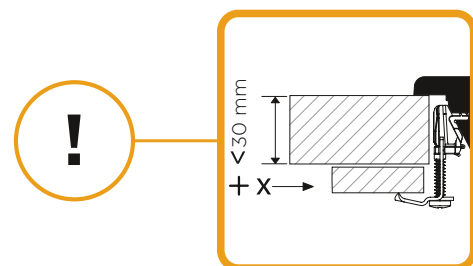

HORNÍ ULOŽENÍ

Klasický způsob montáže shora pro všechny modely dřezů SCHOCK a všechny materiály kuchyňských pracovních desek

SPODNÍ ULOŽENÍ

Módní varianta montáže pro velkou část modelů dřezů SCHOCK a některé materiály kuchyňských pracovních desek

ULOŽENÍ DO ROVINY

Exkluzivní montáž bez přechodů pro vybrané dřezy a vhodné materiály kuchyňských pracovních desek

MODULÁRNÍ MONTÁŽ

Modul dřezu, který je typický pro rustikální styl, lze instalovat mezi dvě kuchyňské pracovní desky nebo do příslušného výřezu. Přesah dřezu je individuální v závislosti na plánování.

Doporučené minimální tloušťky kuchyňské pracovní desky:

Pamatujte, prosím, že pro montáž pomocí našich montážních úchytů doporučujeme tloušťku desky 30-40 mm, aby bylo zajištěno optimální uchycení. U tenčích kuchyňských pracovních desek je nutné desku zdvojit.