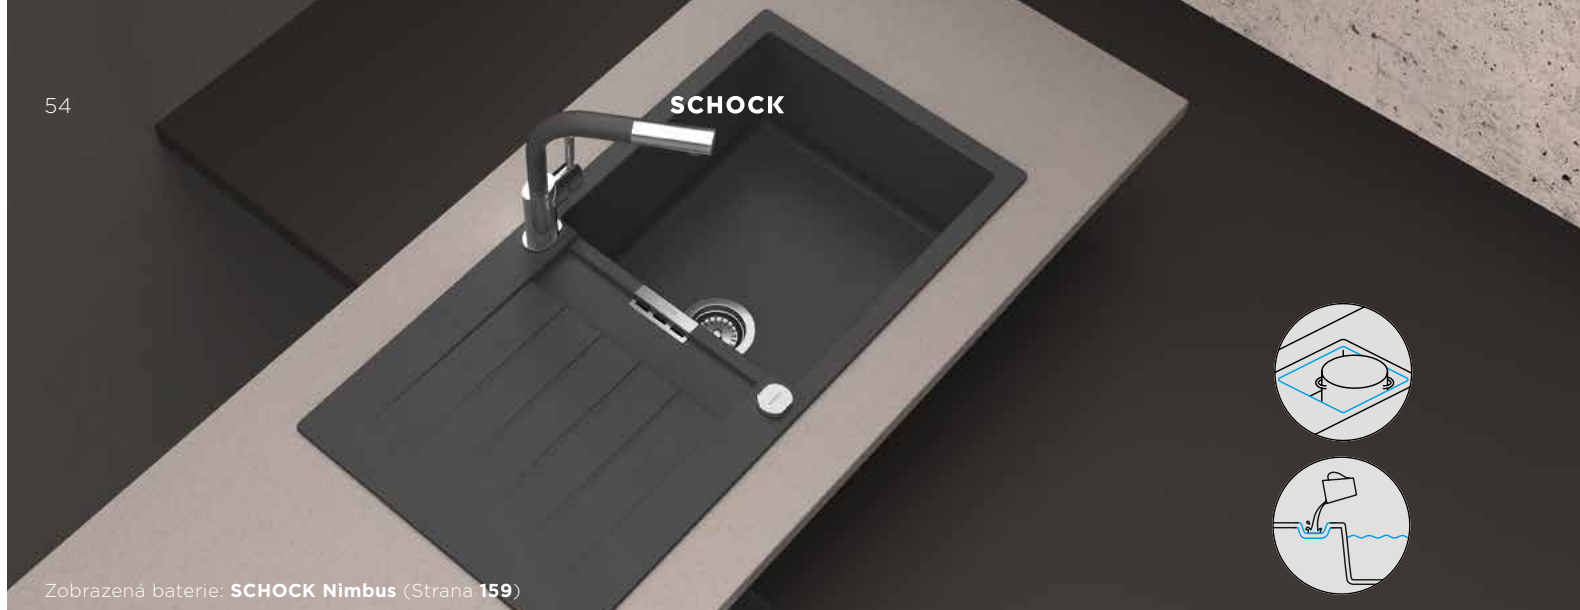

Zobrazená baterie: SCHOCK Nimbus (Strana 159)