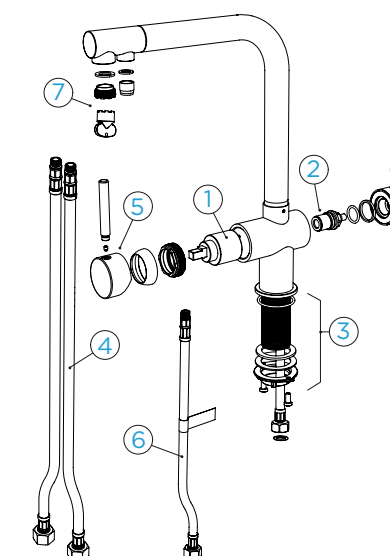

NÁHRADNÍ DÍLY - INFORMACE

Eshop příslušenství schockcz.cz/shop

- 628748/1 1
- 628748/7 2
- 628748/3 3
- 628748/2 4
- 628748/4 5
- 628748/6 6
- 628779/5 7