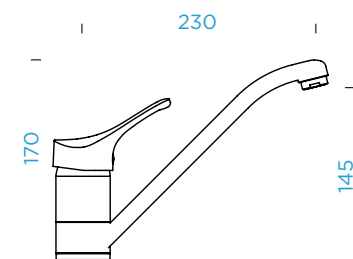

TECHNICKÉ INFORMACE

PDF/DXF www.schockcz.cz/leva

NÁHRADNÍ DÍLY - INFORMACE

Eshop příslušenství schockcz.cz/shop

628633/1	1
628633/8	2
628633/6	3
628633/7	4
628632XXX	5
628633/4	6
628633/5	7