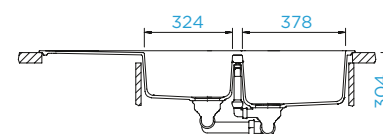

TECHNICKÉ INFORMACE

PDF/DXF: www.schockcz.cz/SIGD200

PŘÍSLUŠENSTVÍ V CENĚ

Diamantový vrták SB Light **629095**

Odtokové armatury, sítko/zátka, excentrické ovládání **629305PD**