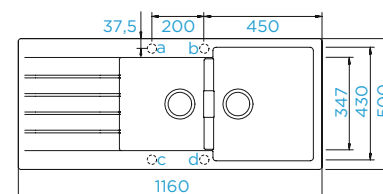

TECHNICKÉ INFORMACE

PDF/DXF: www.schockcz.cz/SIGD200

PŘÍSLUŠENSTVÍ V CENĚ

Diamantový vrták SB Light **629095**

Odtokové armatury, sítko/zátka, excentrické ovládání **629305PD**