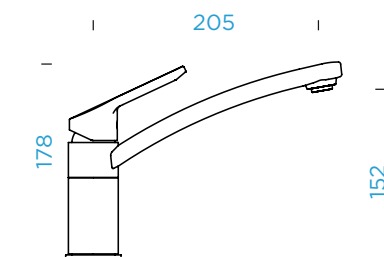

TECHNICKÉ INFORMACE

PDF/DXF www.schockcz.cz/sc90