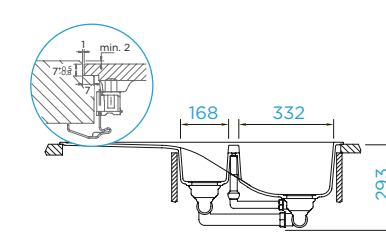

TECHNICKÉ INFORMACE

PDF/DXF: www.schockcz.cz/WATD150

VOLITELNÉ PŘÍSLUŠENSTVÍ (KČ) (VÍCE INFORMACÍ NA STR 202 - 213)

Viditelné části ve White-gold	629371WGO	1100,-	LED světlo, pro dřez vpravo/ odkap vlevo	629024/R	6190,-
Viditelné části v mědi	629371COP	1100,-	LED světlo, pro dřez vlevo/ odkap vpravo	629024/L	6190,-
Viditelné části v nerez	629371EDM	690,-	Vytvoření otvorů	629004	330,-
Viditelné části v Gunmetal	629371GUM	1100,-	Čistící houbička	629023	120,-
Bílá skleněná krájecí deska	629045FB	1600,-	Základní čistící sada	629093	290,-
Černá skleněná krájecí deska	629046FB	1600,-	ProCare Set	629099	490,-
Designová podložka	629725S	2350,-	DurCare Set	629094	490,-
Designová podložka	629725COP	2350,-	Easy Care zesvětlovač	629019	290,-
Designová podložka	629725EDM	2350,-	Easy Care Set	629018	550,-
Comfopush, CHR	629891CHR	790,-			
Comfopush, EDM	629891EDM	990,-			

Upozornění: Osazení je možné i do skříňky velikosti 45 cm, pokud provedete výřez do boční stěny skříňky.

Všechny uvedené ceny jsou včetně 21% DPH

VOLITELNÉ PŘÍSLUŠENSTVÍ (KČ) (VÍCE INFORMACÍ NA STR 202 - 213)

Viditelné části ve White-gold	629366WGO	1600,-	Comfopush, EDM	629891EDM	990,-
Viditelné části v mědi	629366COP	1600,-	LED světlo, pro dřez vpravo/ odkap vlevo	629024/R	6190,-
Viditelné části v nerez	629366EDM	990,-	LED světlo, pro dřez vlevo/ odkap vpravo	629024/L	6190,-
Viditelné části v Gunmetal	629366GUM	1600,-	Vytvoření otvorů	629004	330,-
Bílá skleněná krájecí deska	629045FB	1600,-	Čistící houbička	629023	120,-
Černá skleněná krájecí deska	629046FB	1600,-	Základní čistící sada	629093	290,-
Funkční miska, bílá	629049	660,-	ProCare Set	629099	490,-
Designová podložka	629725S	2350,-	DurCare Set	629094	490,-
Designová podložka	629725COP	2350,-	Easy Care zesvětlovač	629019	290,-
Designová podložka	629725EDM	2350,-	Easy Care Set	629018	550,-
Comfopush, CHR	629891CHR	790,-			

Všechny uvedené ceny jsou včetně 21% DPH