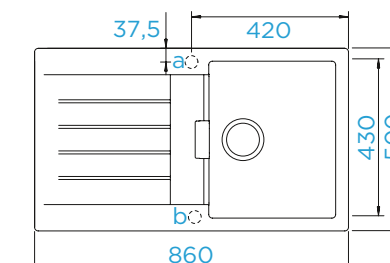

TECHNICKÉ INFORMACE

PDF/DXF: www.schockcz.cz/SIGD100