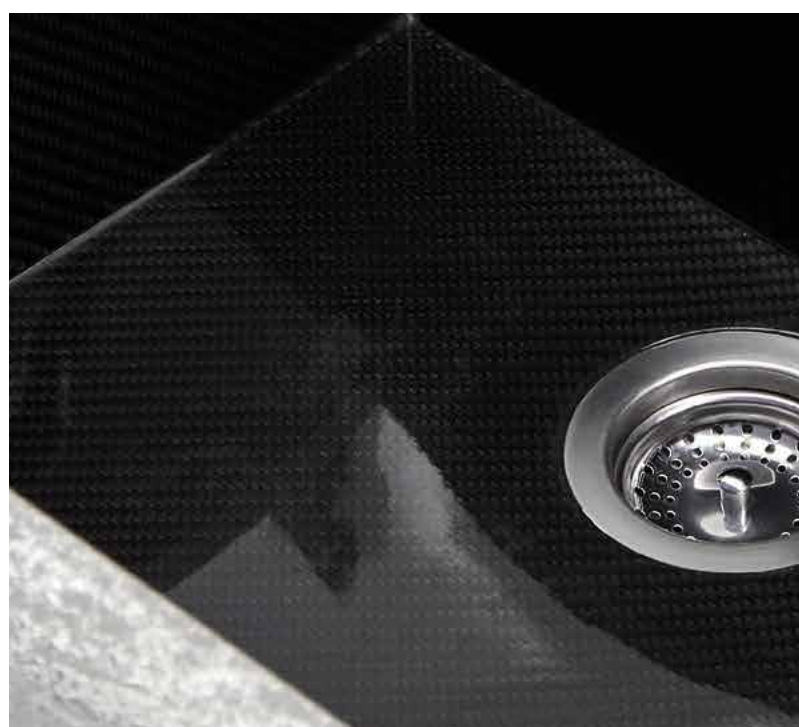

ULTIMATIVNÍ MATERIÁL