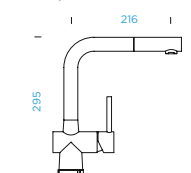

TECHNICKÉ INFORMACE

PDF/DXF www.schockcz.cz/laiosw