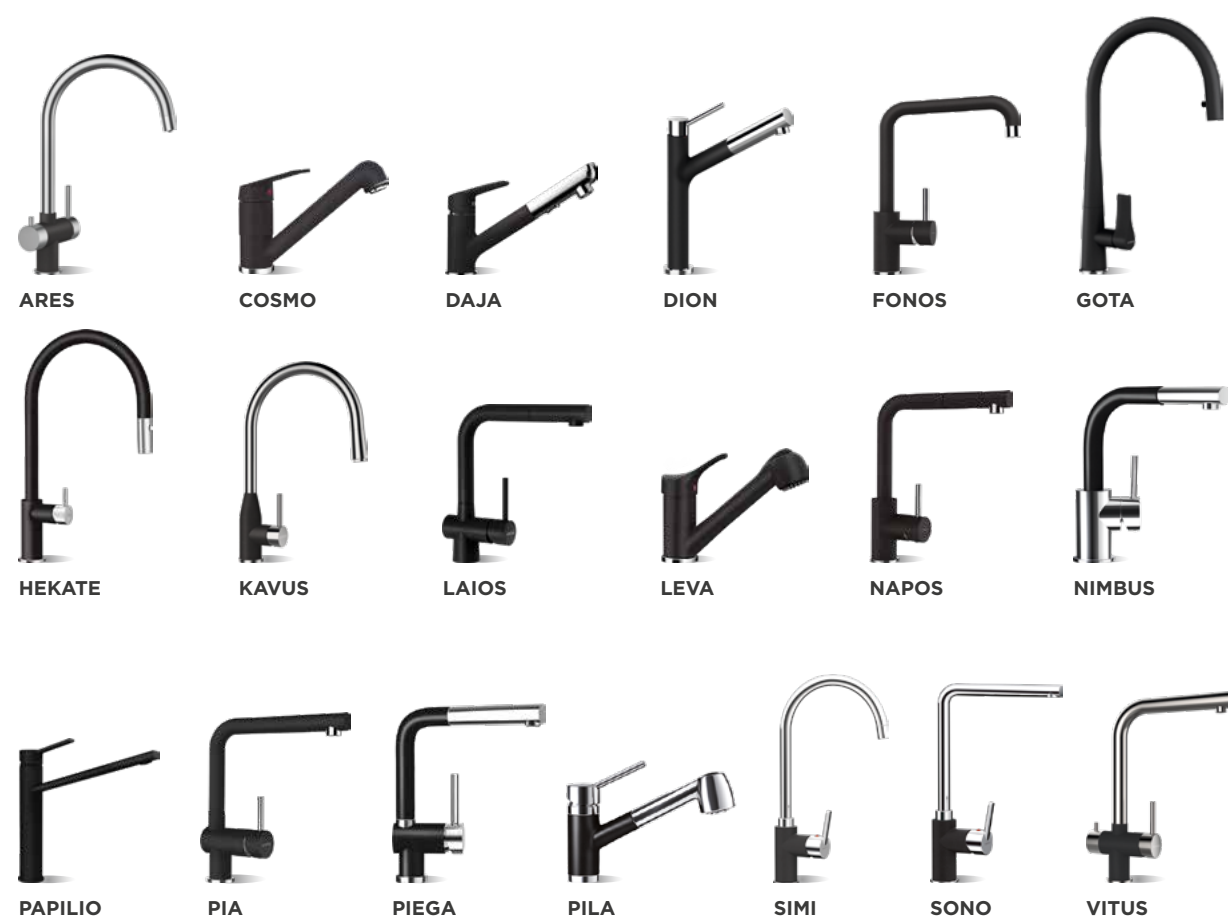

HARMONIE

BAREVNÉ BATERIE

FIRMY SCHOCK

GRANITOVÁ TECHNIKA

LAKOVANÉ BATERIE

Díky patentované metodě vytvořila firma SCHOCK sjednocení baterie a dřezu. Granitová technologie znamená, že všechny modely baterií SC představují z hlediska barvy a materiálu perfektní, barevně 100 % identický doplněk dřezů CRISTADUR®, resp. CRISTALITE®.

Různé modely ze sortimentu baterií SCHOCK nabízíme s povrchovou úpravou práškovým lakem v rozmanitých barvách - také ve vybraných odstínech CRISTADUR® a CRISTALITE®. Při lakování se na materiálu vytvoří tvrdá barevná vrstva, která podstatným způsobem přispívá k odolnosti vůči opotřebení.

GRANITOVÁ TECHNIKA

LAKOVANÉ