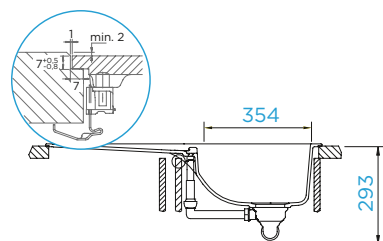

TECHNICKÉ INFORMACE

PDF/DXF: www.schockcz.cz/WATD100

PŘÍSLUŠENSTVÍ V CENĚ

Diamantový vrták SB
Light **629095**

Odtokové armatury,
sítko/zátka, excentrické
ovládání **629366PD**