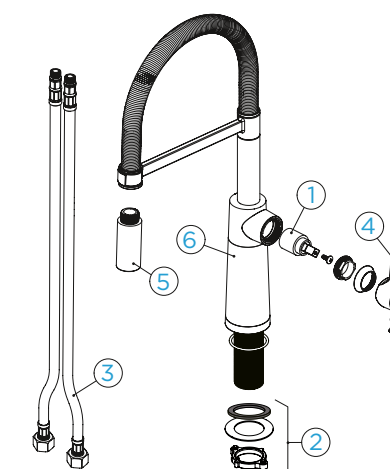

BODYGUARD FILTR PEVNÝCH ČÁSTIC SF-100

Perfektní dlouhodobou ochranu vysoce kvalitních baterií SCHOCK nabízí filtr pevných částic SF-100. I v moderních vodovodních systémech totiž dochází k transportu písečných zrn a nečistot. Filtr zachytí všechny hrubší částice a chrání tím spolehlivě – přesně jako opravdový bodyguard – kartuši a perlátor baterie před poškozením. To zaručuje i při trvalém a intenzivním používání ochranu baterie, a navíc také čistotu vody.

Kód 629883

Servisní videa: www.schockcz.cz/easy-sc550

SCHOCK SC-550 s pevným ramínkem

CD CLASSIC LINE

		KČ
● Puro	558000 PUR	6.520,-
● Magma	558000 MAG	6.520,-
● Carbonium	558000 CAR	6.520,-
● Stone	558000 STO	6.520,-
● Bronze	558000 BRO	6.520,-
● Silverstone	558000 SIL	6.520,-
● Magnolia	558000 MGL	6.520,-
● Polaris	558000 POL	6.520,-
● Rouge	558000 ROU	6.520,-

CT BASIC LINE

		KČ
● Nero	558000 GNE	6.520,-
● Onyx	558000 GON	6.520,-
● Asphalt	558000 GAS	6.520,-
● Croma	558000 GCR	6.520,-
● Moonstone	558000 GMS	6.520,-

CT GOLDEN LINE

		KČ
● Roca	558000 RCA	6.520,-
● Inca	558000 INC	6.520,-
● Alpaca	558000 ALP	6.520,-
● Cascada	558000 CSC	6.520,-

PARAMETRY

Připojovací hadička: **450 mm**
Úhel otáčení: **150 °**
Pozice páky: **vpravo**
Jedinečná vlastnost: **Zpětná klapka, Možnost přepínání mezi normálním proudem a sprchou, Granitová technika**

TECHNICKÉ INFORMACE

PDF/DXF www.schockcz.cz/sc550

NÁHRADNÍ DÍLY - INFORMACE

Eshop příslušenství schockcz.cz/shop

- 628784/1 1
- 628784/2 2
- 628784/3 3
- 628785CHR 4
- 628787/7 5
- 5..22075XX 6