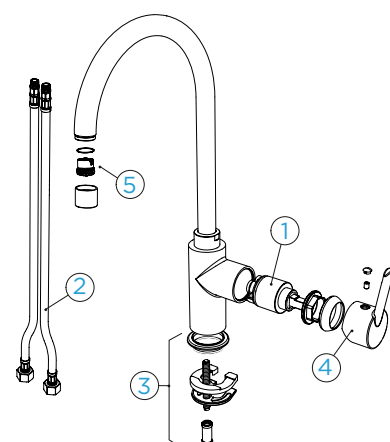

NÁHRADNÍ DÍLY - INFORMACE

Eshop příslušenství schockcz.cz/shop

628714/1	1
628673/3	2
628714/6	3
628714CHR	4
628714/2	5

SCHOCK SINA

s pevným ramínkem

NOVÝ

PROVEDENÍ

● Masivní nerezová ocel	515000 EDM	6.400,-

KČ

PARAMETRY

Připojovací hadička: **450 mm**
Úhel otáčení: **360 °**
Pozice páky: **vpravo**
Jedinečná vlastnost: **Zpětná
klapka, Možnost přepínání mezi
normálním proudem a sprchou**

TECHNICKÉ INFORMACE

PDF/DXF www.schockcz.cz/sina