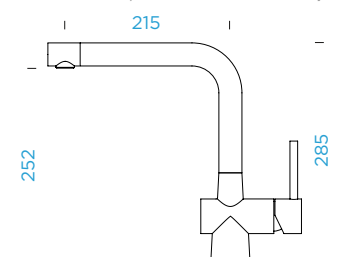

TECHNICKÉ INFORMACE

PDF/DXF www.schockcz.cz/laios

NÁHRADNÍ DÍLY - INFORMACE

Eshop příslušenství schockcz.cz/shop

- 628741/1 1
- 628740/2 2
- 628740/3 3
- 628781XXX 4
- 628740/5 5