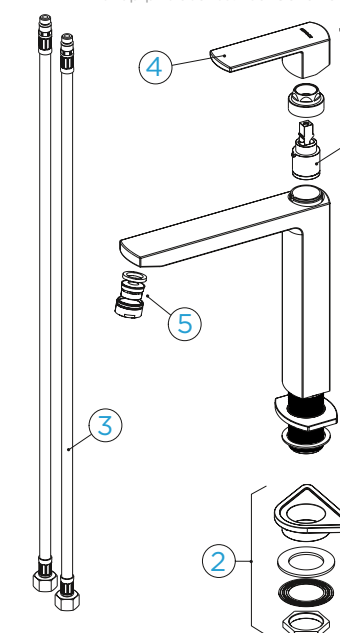

DOKONALE SLADĚNÉ BATERIE A POHLEDOVÉ DÍLY S JEDNOTNÝM VZHLEDEM

NEILOS
V GUNMETAL

POHLEDOVÉ
DÍLY V
GUNMETAL

Baterie Dion (s pevným výtokovým ramínkem), Kavus, Laios a Neilos s PVD povlakem nabízíme v kovově lesklých odstínech černošedého Gunmetal, v červeném odlesku mědi a v něžně zlatavé barvě vintage stylu White Gold. S tím lze optimálně kombinovat barevně sladěné pohledové díly přepadu, sítka, lemu odtoku a otočného ovládání. Tak se dřez a baterie propojí v jeden designový celek. Pohledové díly jsou k dostání v masivní nerezové oceli, chromu, mědi, stejně jako v provedení White Gold a Gunmetal.

Servisní videa: www.schockcz.cz/easy-neilos

SCHOCK NEILOS s pevným ramínkem

PROVEDENÍ

- Chrom
- Gunmetal

572001 CHR
572001 GUM

KČ

6.620,-
8.460,-

PARAMETRY

Připojovací hadička: **580 mm**
Úhel otáčení: **150°**
Pozice páky: **nahoře, Barevné varianty PVD**

TECHNICKÉ INFORMACE

PDF/DXF www.schockcz.cz/neilos

NÁHRADNÍ DÍLY - INFORMACE

Eshop příslušenství schockcz.cz/shop

- 628777/1 1
- 628777/2 2
- 628777/3 3
- 628777/XXX 4
- 628777/4XXX 5