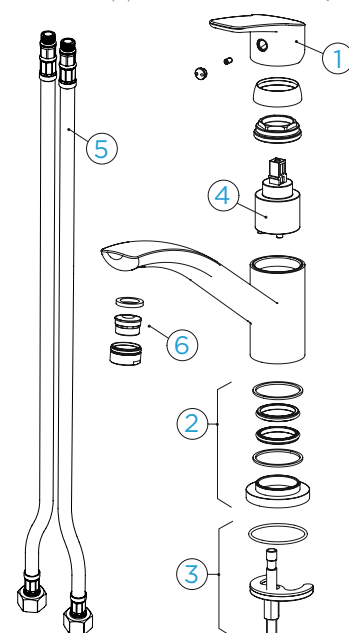

SCHOCK DAJA

s vyťahovací koncovkou

PROVEDENÍ

PROVEDENÍ	Model	KČ
Chrom	522120 CHR	4.480,-

CT BASIC LINE

CT BASIC LINE	Model	KČ
Nero	522120 GNE	5.090,-
Onyx	522120 GON	5.090,-
Asphalt	522120 GAS	5.090,-
Croma	522120 GCR	5.090,-
Moonstone	522120 GMS	5.090,-

CT GOLDEN LINE

CT GOLDEN LINE	Model	KČ
Roca	522120 RCA	5.090,-
Inca	522120 INC	5.090,-
Alpaca	522120 ALP	5.090,-
Cascada	522120 CSC	5.090,-

PARAMETRY

Připojovací hadička: **440 mm**

Úhel otáčení: **120°**

Pozice páky: **nahore**

Délka sprchové hadice: **700 mm**

Jedinečná vlastnost: **Zpětná klapka, Možnost přepínání mezi normálním proudem a sprchou, Barevné varianty práškovou metodou**