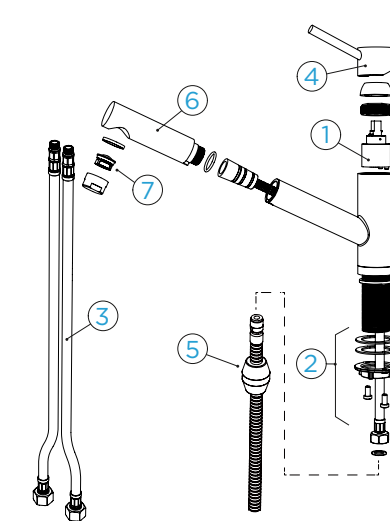

Servisní videa: www.schockcz.cz/easy-altoss

Servisní videa: www.schockcz.cz/easy-altoss

SCHOCK ALTOS S

s pevným rámečkem

PROVEDENÍ

Masivní
nerezová ocel

530000 EDM

KČ

4.580,-

PARAMETRY

Připojovací hadička: **800 mm**

Úhel otáčení: **360°**

Pozice páky: **nahore**

Vlastnosti: **Tichý perlátor**

TECHNICKÉ INFORMACE

PDF/DXF www.schockcz.cz/altoss

NÁHRADNÍ DÍLY - INFORMACE

Eshop příslušenství schockcz.cz/shop

- 628740/1 1
- 628740/2 2
- 628740/3 3
- 628740EDM 4
- 628740/5 5

SCHOCK ALTOS S

s vytahovací koncovkou

PROVEDENÍ

Masivní
nerezová ocel

530120 EDM

KČ

5.600,-

PARAMETRY

Připojovací hadička: **800 mm**

Úhel otáčení: **120°**

Pozice páky: **nahore**

Délka sprchové hadice: **750 mm**

Jedinečná vlastnost:
Zpětná klapka, Tichý perlátor

TECHNICKÉ INFORMACE

PDF/DXF www.schockcz.cz/altoss

NÁHRADNÍ DÍLY - INFORMACE

Eshop příslušenství schockcz.cz/shop

- 628740/1 1
- 628740/2 2
- 628740/3 3
- 628740EDM 4
- 628740/4 5
- 628741EDM 6
- 628740/5 7