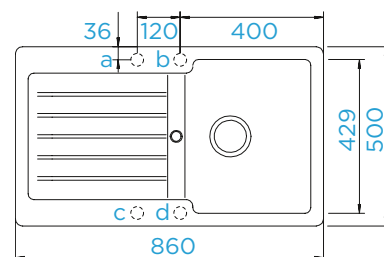

TECHNICKÉ INFORMACE

PDF/DXF: www.schockcz.cz/TYPD100