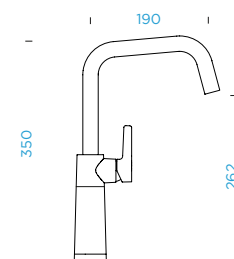

TECHNICKÉ INFORMACE

PDF/DXF www.schockcz.cz/sc530

NÁHRADNÍ DÍLY - INFORMACE

Eshop příslušenství schockcz.cz/shop