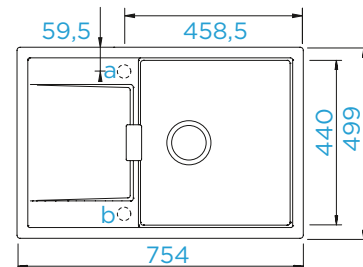

TECHNICKÉ INFORMACE

PDF/DXF: www.schockcz.cz/MOND100

VOLITELNÉ PŘÍSLUŠENSTVÍ (KČ) (VÍCE INFORMACÍ NA STR 202 - 213)

Viditelné části ve White-gold	629385WGO	1100,-	Indutherm	629100	6190,-
Viditelné části v mědi	629385COP	1100,-	LED světlo, pro dřez vpravo/ odkap vlevo	629024/R	6190,-
Viditelné části v nerez	629385EDM	690,-	LED světlo, pro dřez vlevo/ odkap vpravo	629024/L	6190,-
Viditelné části v Gunmetal	629385GUM	1100,-	Vytvoření otvorů	629004	330,-
Dřevěné prkénko	629145	890,-	Čistící houbička	629023	120,-
Designová podložka	629725S	2350,-	Základní čistící sada	629093	290,-
Designová podložka	629725COP	2350,-	ProCare Set	629099	490,-
Designová podložka	629725EDM	2350,-	DurCare Set	629094	490,-
Comfopush, CHR	629891CHR	790,-	Easy Care zesvětlovač	629019	290,-
Comfopush, EDM	629891EDM	990,-	Easy Care Set	629018	550,-
Wastecap	628152	230,-			

Všechny uvedené ceny jsou včetně 21% DPH

PŘÍSLUŠENSTVÍ V CENĚ

Diamantový vrták SB Light **629095**

Odtokové armatury, sítko/zátka, excentrické ovládání **629385PD**