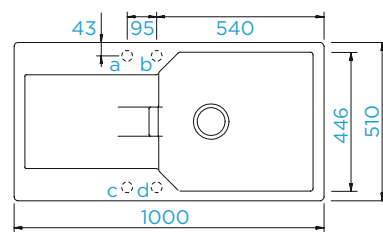

TECHNICKÉ INFORMACE

PDF/DXF: www.schockcz.cz/MAND100L