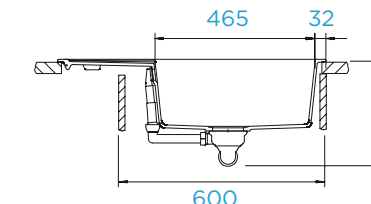

TECHNICKÉ INFORMACE

PDF/DXF: www.schockcz.cz/MAND100LS

VOLITELNÉ PŘÍSLUŠENSTVÍ (VÍCE INFORMACÍ NA STR 202 - 213)

Skleněná krájecí deska	629036	1100,-	Čistící houbička	629023	120,-
Bambusová krájecí deska	629044	1090,-	Základní čistící sada	629093	290,-
Bílá skleněná krájecí deska	629045	1600,-	ProCare Set	629099	490,-
Černá skleněná krájecí deska	629046	1600,-	Easy Care Set	629018	550,-
Krájecí deska Fibre-Rock	629184	1800,-			
Wastecap	628152	230,-			
LED světlo, pro dřez vpravo/odkap vlevo	629024/R	6190,-			
LED světlo, pro dřez vlevo/odkap vpravo	629024/L	6190,-			
Vytvoření otvorů	629004	330,-			

Excentrické ovládání odtoku: 450,- při objednání jako součást dřezu (jinak dle ceníku ND).

Všechny uvedené ceny jsou včetně 21% DPH