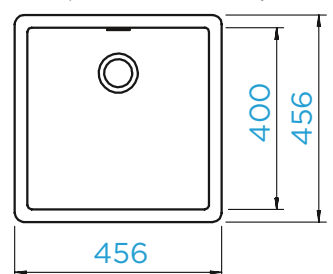

TECHNICKÉ INFORMACE

PDF/DXF: www.schockcz.cz/CARN100S

PŘÍSLUŠENSTVÍ V CENĚ

Odtokové armatury,
sítko/zátka, excentrické
ovládání **629307PD**