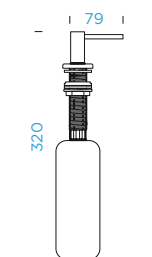

TECHNICKÉ INFORMACE

NÁHRADNÍ DÍLY - INFORMACE

Eshop příslušenství schockcz.cz/shop