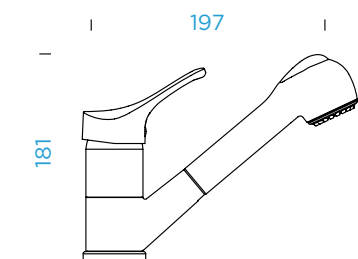

TECHNICKÉ INFORMACE

PDF/DXF www.schockcz.cz/leva

NÁHRADNÍ DÍLY - INFORMACE

Eshop příslušenství schockcz.cz/shop

628633/1	1
628633/3	2
628730/2	3
628632XXX	4
628730/4	5
628633/5	6
628730XXX	7