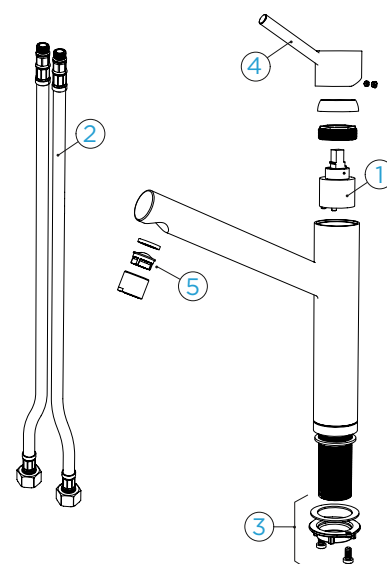

Servisní videa: www.schockcz.cz/easy-altos

Servisní videa: www.schockcz.cz/easy-altos

SCHOCK ALTOS

s pevným ramínkem

PROVEDENÍ	KČ	PARAMETRY
Masivní nerezová ocel	529000 EDM 5.700,-	Připojovací hadička: 800 mm Úhel otáčení: 360° Pozice páky: nahore Vlastnosti: Tichý perlátor
- Masivní nerezová ocel - Nízkotlak	529003 EDM 5.910,-	

TECHNICKÉ INFORMACE

PDF/DXF www.schockcz.cz/altos

NÁHRADNÍ DÍLY - INFORMACE

Eshop příslušenství schockcz.cz/shop

628740/1	1
628740/3	2
628740/2	3
628740EDM	4
628740/5	5

Poznámka: U nízkotlakových baterií platí jiná čísla náhradních dílů.

Všechny uvedené ceny jsou včetně 21% DPH

SCHOCK ALTOS

s vytahovací koncovkou

PROVEDENÍ	KČ	PARAMETRY
Masivní nerezová ocel	529120 EDM 6.310,-	Připojovací hadička: 800 mm Úhel otáčení: 120° Pozice páky: nahore Délka sprchové hadice: 700 mm Jedinečná vlastnost: Zpětná klapka, Tichý perlátor
- Masivní nerezová ocel - Nízkotlak	529123 EDM 6.720,-	

TECHNICKÉ INFORMACE

PDF/DXF www.schockcz.cz/altos

NÁHRADNÍ DÍLY - INFORMACE

Eshop příslušenství schockcz.cz/shop

628740/1	1
628740/3	2
628740/2	3
628740EDM	4
628740/5	5
628740/4	6
628741EDM	7

Poznámka: U nízkotlakových baterií platí jiná čísla náhradních dílů.

Všechny uvedené ceny jsou včetně 21% DPH