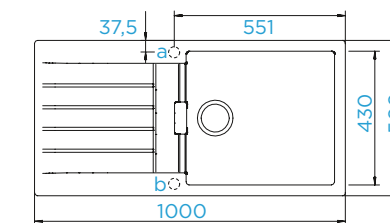

TECHNICKÉ INFORMACE

PDF/DXF: www.schockcz.cz/PRID100L

VOLITELNÉ PŘÍSLUŠENSTVÍ (VÍCE INFORMACÍ NA STR 202 - 213)

Skleněná krájecí deska	629036	1100,-	Vytvoření otvorů	629004	330,-
Bambusová krájecí deska	629044	1090,-	Čistící houbička	629023	120,-
Bílá skleněná krájecí deska	629045	1600,-	Základní čistící sada	629093	290,-
Černá skleněná krájecí deska	629046	1600,-	ProCare Set	629099	490,-
Krájecí deska Fibre-Rock	629184	1800,-	Easy Care Set	629018	550,-
Drátěný koš	629171	815,-			
Wastecap	628152	230,-			
LED světlo, pro dřez vpravo/ odkap vlevo	629024/R	6190,-			
LED světlo, pro dřez vlevo/ odkap vpravo	629024/L	6190,-			

Excentrické ovládání odtoku: 450,- při objednání jako součást dřezu (jinak dle ceníku ND).

Všechny uvedené ceny jsou včetně 21% DPH