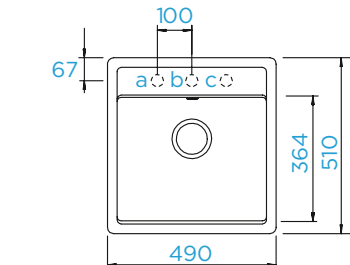

TECHNICKÉ INFORMACE

PDF/DXF: www.schockcz.cz/MONN100S

VOLITELNÉ PŘÍSLUŠENSTVÍ (KČ) (VÍCE INFORMACÍ NA STR 202 - 213)

Viditelné části ve White-gold	629313WGO	1100,-	Comfopush, EDM	629891EDM	990,-
Viditelné části v mědi	629313COP	1100,-	Wastecap	628152	230,-
Viditelné části v nerez	629313EDM	690,-	LED světlo, pro dřez vpravo/ odkap vlevo	629024/R	6190,-
Viditelné části v Gunmetal	629313GUM	1100,-	Vytvoření otvorů	629004	330,-
Skleněná krájecí deska	629015/N	790,-	Čistící houbička	629023	120,-
Miska	629017	1480,-	Základní čistící sada	629093	290,-
Gastronorm nádoba GN 2/8	629060	1590,-	ProCare Set	629099	490,-
Gastronorm nádoba GN 2/8	629061	590,-	DurCare Set	629094	490,-
Gastronorm nádoba GN 2/8	629062	1590,-	Easy Care zesvětlovač	629019	290,-
Gastronorm nádoba GN 2/3	629063	1100,-	Easy Care Set	629018	550,-
Multifunkční držák	629151	890,-			
Odkapávací deska silikonová	629188	2350,-			
Comfopush, CHR	629891CHR	790,-			

Upozornění: Spodní uložení do 50 cm skříňky vyžaduje dodatečné montážní práce.

Všechny uvedené ceny jsou včetně 21% DPH