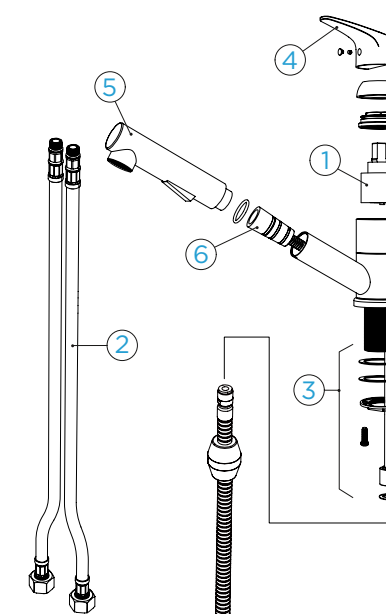

NÁHRADNÍ DÍLY - INFORMACE

Eshop příslušenství schockcz.cz/shop

- 628794/1 1
- 628748/2 2
- 628795/3 3
- 628795EDM 4
- 628795/7 5
- 628795/6 6