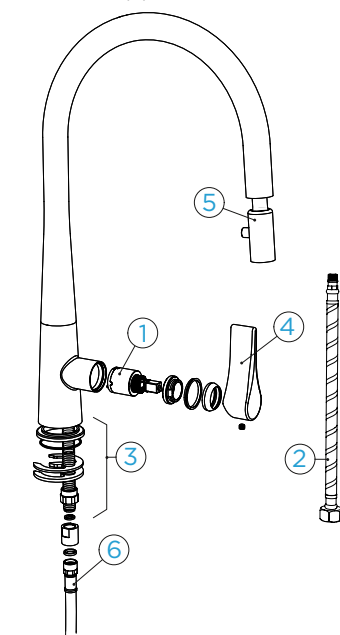

NÁHRADNÍ DÍLY - INFORMACE

Eshop příslušenství schockcz.cz/shop

- 628745/1 1
- 628746/2 2
- 628746/3 3
- 628745/X 4
- 628746/7 5
- 628746/6 6