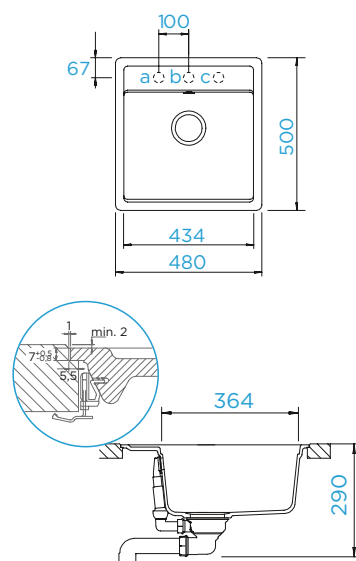

TECHNICKÉ INFORMACE

PDF/DXF: www.schockcz.cz/MONN100S

VOLITELNÉ PŘÍSLUŠENSTVÍ (KČ) (VÍCE INFORMACÍ NA STR 202 - 213)

Viditelné části ve White-gold	629313WGO	1100,-	Comfopush, CHR	629891CHR	790,-
Viditelné části v mědi	629313COP	1100,-	Comfopush, EDM	629891EDM	990,-
Viditelné části v nerezí	629313EDM	690,-	Wastecap	628152	230,-
Viditelné části v Gunmetal	629313GUM	1100,-	LED světlo, pro dřez vpravo/odkap vlevo	629024/R	6190,-
Skleněná krájecí deska	629015/N	790,-	Vytvoření otvorů	629004	330,-
Miska	629017	1480,-	Čistící houbička	629023	120,-
Gastronorm nádoba GN 2/8	629060	1590,-	Základní čistící sada	629093	290,-
Gastronorm nádoba GN 2/8	629061	590,-	ProCare Set	629099	490,-
Gastronorm nádoba GN 2/8	629062	1590,-	DurCare Set	629094	490,-
Gastronorm nádoba GN 2/3	629063	1100,-	Easy Care zesvětlovač	629019	290,-
Multifunkční držák	629151	890,-	Easy Care Set	629018	550,-
Odkapávací deska silikonová	629188	2350,-			

Upozornění: Spodní uložení do 50 cm skříňky vyžaduje dodatečné montážní práce.

Všechny uvedené ceny jsou včetně 21% DPH

PŘÍSLUŠENSTVÍ V CENĚ

Diamantový vrták SB Light **629095**

Odtokové armatury, sítka/zátka, excentrické ovládání **629313PD**