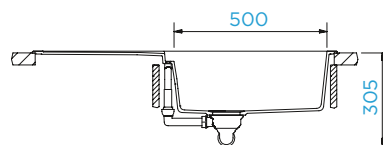

TECHNICKÉ INFORMACE

PDF/DXF: www.schockcz.cz/MAND100L