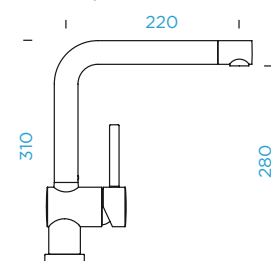

TECHNICKÉ INFORMACE

PDF/DXF www.schockcz.cz/piega

NÁHRADNÍ DÍLY - INFORMACE

Eshop příslušenství schockcz.cz/shop

628801/1 1
628801/2 2
628801/3 3
628801/4 4
628604/2 5