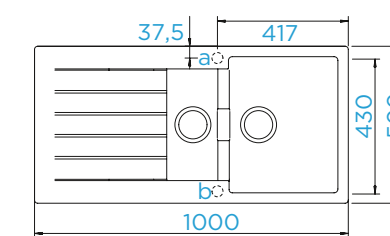

TECHNICKÉ INFORMACE

PDF/DXF: www.schockcz.cz/SIGD150

VOLITELNÉ PŘÍSLUŠENSTVÍ (KČ) (VÍCE INFORMACÍ NA STR 202 - 213)

Viditelné části ve White-gold	629373WGO	1600,-	Comfopush, EDM	629891EDM	990,-
Viditelné části v mědi	629373COP	1600,-	Drátěný koš	629171	815,-
Viditelné části v nerez	629373EDM	990,-	Wastecap	628152	230,-
Viditelné části v Gunmetal	629373GUM	1600,-	LED světlo, pro dřez vpravo/ odkap vlevo	629024/R	6190,-
Skleněná krájecí deska	629036	1100,-	LED světlo, pro dřez vlevo/ odkap vpravo	629024/L	6190,-
Miska	629043	1480,-	Vytvoření otvorů	629004	330,-
Bambusová krájecí deska	629044	1090,-	Čistící houbička	629023	120,-
Bílá skleněná krájecí deska	629045	1600,-	Základní čistící sada	629093	290,-
Černá skleněná krájecí deska	629046	1600,-	ProCare Set	629099	490,-
Krájecí deska Fibre-Rock	629184	1800,-	DurCare Set	629094	490,-
Designová podložka	629725S	2350,-	Easy Care zesvětlovač	629019	290,-
Designová podložka	629725COP	2350,-	Easy Care Set	629018	550,-
Designová podložka	629725EDM	2350,-			
Comfopush, CHR	629891CHR	790,-			

Všechny uvedené ceny jsou včetně 21% DPH