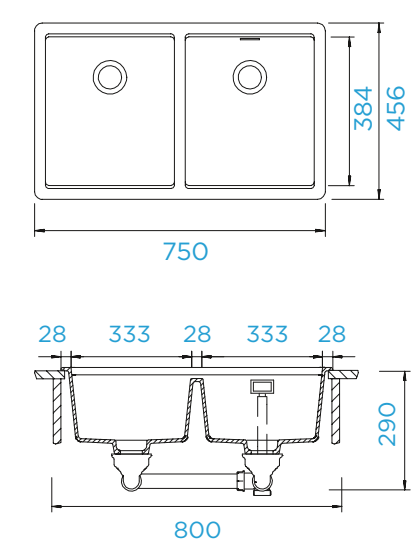

TECHNICKÉ INFORMACE

PDF/DXF: www.schockcz.cz/GREN200