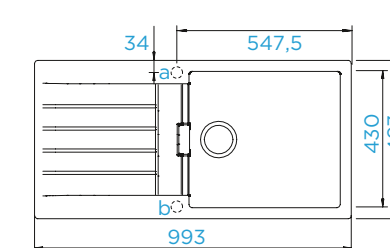

TECHNICKÉ INFORMACE

PDF/DXF: www.schockcz.cz/SIGD100L

VOLITELNÉ PŘÍSLUŠENSTVÍ (KČ) (VÍCE INFORMACÍ NA STR 202 - 213)

Viditelné části ve White-gold	629371WGO	1100,-	Wastecap	628152	230,-
Viditelné části v mědi	629371COP	1100,-	LED světlo, pro dřez vpravo/ odkap vlevo	629024/R	6190,-
Viditelné části v nerez	629371EDM	690,-	LED světlo, pro dřez vlevo/ odkap vpravo	629024/L	6190,-
Viditelné části v Gunmetal	629371GUM	1100,-	Vytvoření otvorů	629004	330,-
Bílá skleněná krájecí deska	629045FB	1600,-	Čistící houbička	629023	120,-
Černá skleněná krájecí deska	629046FB	1600,-	Základní čistící sada	629093	290,-
Designová podložka	629725S	2350,-	ProCare Set	629099	490,-
Designová podložka	629725COP	2350,-	DurCare Set	629094	490,-
Designová podložka	629725EDM	2350,-	Easy Care zesvětlovač	629019	290,-
Comfopush, CHR	629891CHR	790,-	Easy Care Set	629018	550,-
Comfopush, EDM	629891EDM	990,-			
Drátěný koš	629171	815,-			

Všechny uvedené ceny jsou včetně 21% DPH