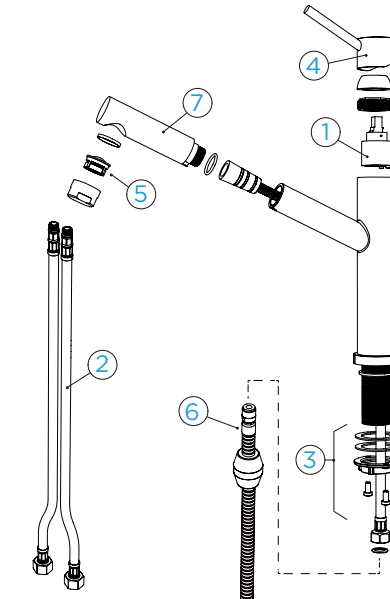

NÁHRADNÍ DÍLY - INFORMACE

Eshop příslušenství schockcz.cz/shop

- 628740/1 1
- 628740/3 2
- 628740/2 3
- 628740EDM 4
- 628740/5 5
- 628786/4 6
- 628741EDM 7