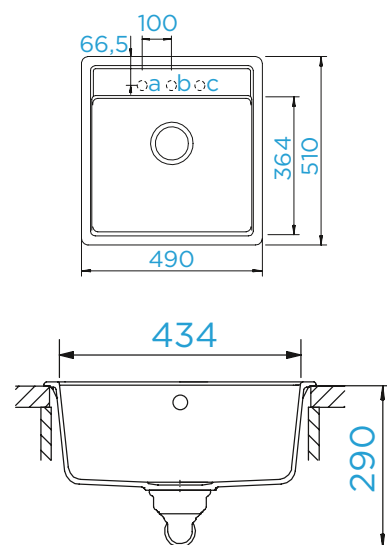

TECHNICKÉ INFORMACE

PDF/DXF: www.schockcz.cz/NEMN100S

VOLITELNÉ PŘÍSLUŠENSTVÍ (KČ) (VÍCE INFORMACÍ NA STR 202 - 213)

Skleněná krájecí deska	629015/N	790,-	Vytvoření otvorů	629004	330,-
Miska	629017	1480,-	Čistící houbička	629023	120,-
Gastronorm nádoba GN 2/8	629060	1590,-	Základní čistící sada	629093	290,-
Gastronorm nádoba GN 2/8	629061	590,-	ProCare Set	629099	490,-
Gastronorm nádoba GN 2/8	629062	1590,-	Easy Care Set	629018	550,-
Gastronorm nádoba GN 2/3	629063	1100,-			
Multifunkční držák	629151	890,-			
Odkapávací deska silikonová	629188	2350,-			
Wastecap	628152	230,-			
LED světlo, pro dřez vpravo/odkap vlevo	629024/R	6190,-			

Upozornění: Spodní uložení do 50 cm skříňky vyžaduje dodatečné montážní práce.
Excentrické ovládání odtoku: 450,- při objednání jako součást dřezu (jinak dle ceníku ND).
Všechny uvedené ceny jsou včetně 21% DPH

PŘÍSLUŠENSTVÍ V CENĚ

Odtokové armatury s manuálně ovládaným sítkem/zátkou a sifonem **629313**

Diamantový vrták SB Light **629095**