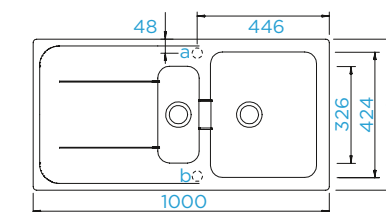

TECHNICKÉ INFORMACE

PDF/DXF: www.schockcz.cz/WEMD150