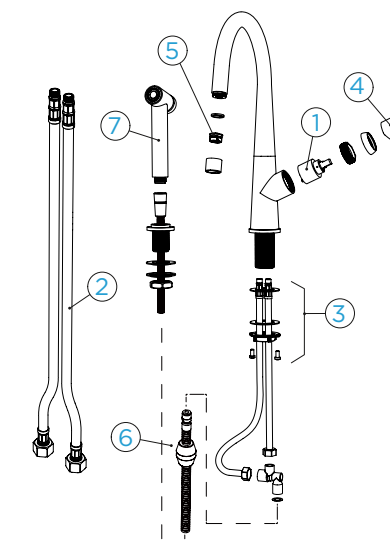

VELKÁ VOLNOST V MOKRÉM PROSTŘEDÍ

Baterie **Conos Pro** je perfektním doplňkem modelu dřezu Prepstation D-150 (str. 51).

Firma SCHOCK nabízí baterii Conos Pro jako perfektní doplněk nové dimenze dřezů. Díky doplňkové s vytahovací koncovkou boční sprše obsáhne baterie celý pracovní prostor Prepstation D-150 a provází tak proces přípravy čerstvých potravin krok za krokem. Velká baterie z ušlechtilé oceli s dvojitou hlavicí vykonává ergonomickou a efektivní práci, kterou jí umožňuje rozšíření akčního dosahu v celém pracovním prostoru. Dokazuje tím své profesionální kuchařské schopnosti. Design je díky vysokému výtoku nadčasově elegantní. Povrch z ušlechtilé oceli vyniká svou odolností, netečností vůči korozi a dlouhou dobou životnosti.

Servisní videa: www.schockcz.cz/easy-conospro

SCHOCK CONOS PRO s pevným ramínkem

PROVEDENÍ

Masivní
nerezová ocel

528006 EDM

KČ
7.840,-

PARAMETRY

Připojovací hadička: **800 mm**

Úhel otáčení: **360 °**

Pozice páky: **vpravo**

Délka sprchové hadice: **1100 mm**

Jedinečná vlastnost: **Zpětná klapka, Tichý perlátor, Možnost přepínání mezi normálním proudem a sprchou**

TECHNICKÉ INFORMACE

PDF/DXF www.schockcz.cz/conospro

NÁHRADNÍ DÍLY - INFORMACE

Eshop příslušenství schockcz.cz/shop

- 628741/1 1
- 628740/3 2
- 628740/2 3
- 628793EDM 4
- 628740/5 5
- 628740/4 6
- 628783/1EDM 7