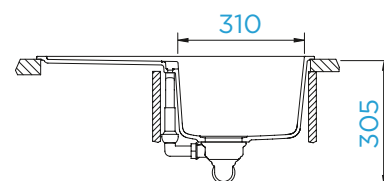

TECHNICKÉ INFORMACE

PDF/DXF: www.schockcz.cz/HOND100S

PŘÍSLUŠENSTVÍ V CENĚ

Diamantový vrták SB
Light **629095**

Odtokové armatury,
sítko/zátka, excentrické
ovládání **629371PD**