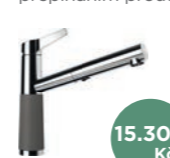

SET 138-22
SC-510 (v barvě dřezu)
Vytahovací sprcha s
přepínáním proudu

554120

15.300 Kč

NEBO