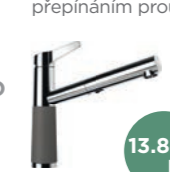

554120

NEBO

SET 36

SC-540

(v barvě dřezu)
Vytahovací sprcha s
přepínáním proudu