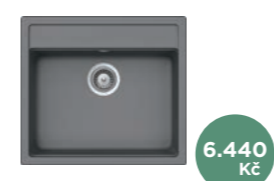

NEMO N-100 ⁶⁰