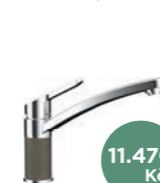

526000

9.470 Kč

NEBO

SET 90-21
EPOS (Chrom)

540000

9.690 Kč

NEBO

SET 91
SC-90 (v barvě dřezu)