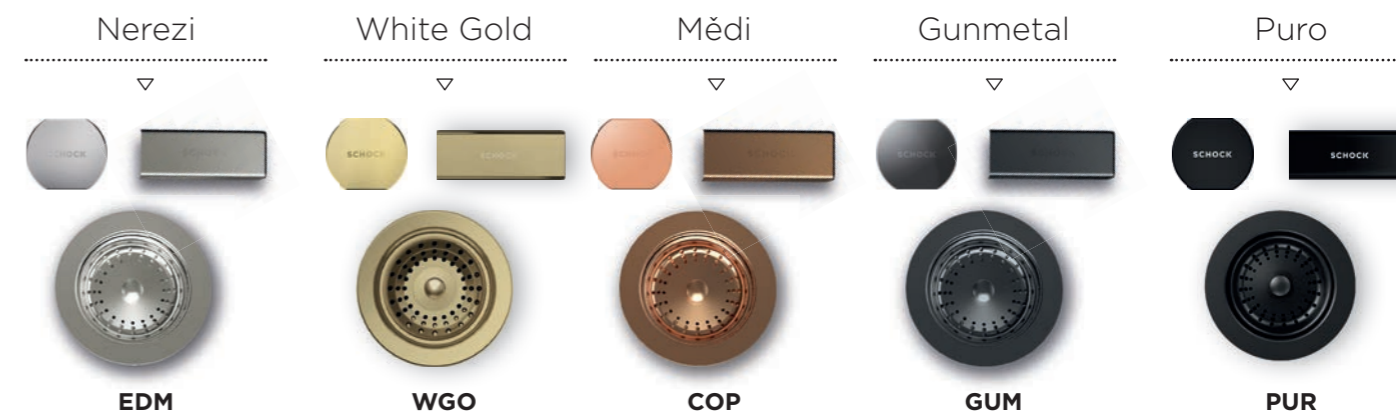

KAVUS Masivní nerez 559120 EDM 4.360 Kč	KAVUS White Gold 559120 WGO 4.900 Kč	KAVUS Měď 559120 COP 4.900 Kč	KAVUS Gunmetal 559120 GUM 4.900 Kč	KAVUS Puro - matná černá 559127 PUR 4.900 Kč	KAVUS V barvách Cristalite 559120 CT 4.590 Kč
	KETO Masivní nerez 518120 EDM 4.930 Kč	KETO White Gold 518120 WGO 5.680 Kč	KETO Měď 518120 COP 5.680 Kč	KETO Gunmetal 518120 GUM 5.680 Kč	KETO Puro - matná černá 518127 PUR 5.680 Kč	
	LAIOS Masivní nerez 517120 EDM 7.310 Kč	LAIOS White Gold 517120 WGO 7.770 Kč	LAIOS Měď 517120 COP 7.770 Kč	LAIOS Gunmetal 517120 GUM 7.770 Kč	LAIOS V barvách Cristadur 517120 CD 7.770 Kč	

SC-90 (v barvě dřezu)	SC-510 (v barvě dřezu)	SC-520 (v barvě dřezu)	SC-530 (v barvě dřezu)	SC-540 (v barvě dřezu)	SC-550 (v barvě dřezu)

NĚCO NAVÍC POHLEDOVÉ DÍLY

Pohledové díly sestávající z otočného knoflíku pro ovládání odtoku, odtokového lemu a krytu (krytů) přepadu, vhodné k modelu dřezu

Toledo D-150	Nerez	629305EDM	1.120 Kč	Mono D-100XS Mono D-100S Mono D-100 Mono D-100L	Nerez	629385EDM	790 Kč
	White Gold	629305WGO	1.810 Kč		White Gold	629385WGO	1.250 Kč
	Měď	629305COP	1.810 Kč		Měď	629385COP	1.250 Kč
	Gunmetal	629305GUM	1.810 Kč		Gunmetal	629385GUM	1.250 Kč
	Puro	629305PUR	1.810 Kč		Puro	629385PUR	1.250 Kč
Mono N-100S Mono N-100 Toledo D-100XS Toledo D-100 Toledo D-100L	Nerez	629313EDM	790 Kč	Mono D-150	Nerez	629388EDM	1.120 Kč
	White Gold	6629313WGO	1.250 Kč		White Gold	629388WGO	1.810 Kč
	Měď	629313COP	1.250 Kč		Měď	629388COP	1.810 Kč
	Gunmetal	629313GUM	1.250 Kč		Gunmetal	629388GUM	1.810 Kč
	Puro	629313PUR	1.250 Kč		Puro	629388PUR	1.810 Kč
Signus D-100	Nerez	629371EDM	790 Kč	Greenwich N-100	Nerez	629392EDM	790 Kč
	White Gold	629371WGO	1.250 Kč		White Gold	629392WGO	1.250 Kč
	Měď	629371COP	1.250 Kč		Měď	629392COP	1.250 Kč
	Gunmetal	629371GUM	1.250 Kč		Gunmetal	629392GUM	1.250 Kč
	Puro	629371PUR	1.250 Kč		Puro	629392PUR	1.250 Kč
Tia D-100 Tia D-100LS	Nerez	629675EDM	790 Kč		Nerez	629675EDM	790 Kč
	White Gold	629675WGO	1.250 Kč		White Gold	629675WGO	1.250 Kč
	Měď	629675COP	1.250 Kč		Měď	629675COP	1.250 Kč
	Gunmetal	629675GUM	1.250 Kč		Gunmetal	629675GUM	1.250 Kč
	Puro	629675PUR	1.250 Kč		Puro	629675PUR	1.250 Kč