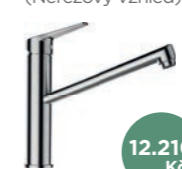

526000

NEBO

SET 19

SC-90

(v barvě dřezu)