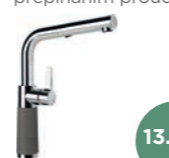

NEBO

SET 127-22
SC-540 (v barvě dřezu)
Vytahovací sprcha s
přepínáním proudu

557120

13.160 Kč

TOLEDO D-100

50

860 x 500 mm

Velikost hlavní nádoby: 385 x 432 x 175 mm