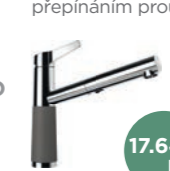

554120

NEBO

SET 147-22

SC-540

(v barvě dřezu)
Vytahovací sprcha s
přepínáním proudu