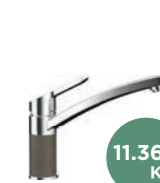

SET 115
SC-90 (v barvě dřezu)

598000

11.360 Kč

NEBO