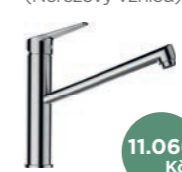

MONO N-100S

490 x 510 mm

Velikost hlavní nádoby: 434 x 364 x 180 mm

SET 21-21

METIS

(Nerezový vzhled)

526000

NEBO